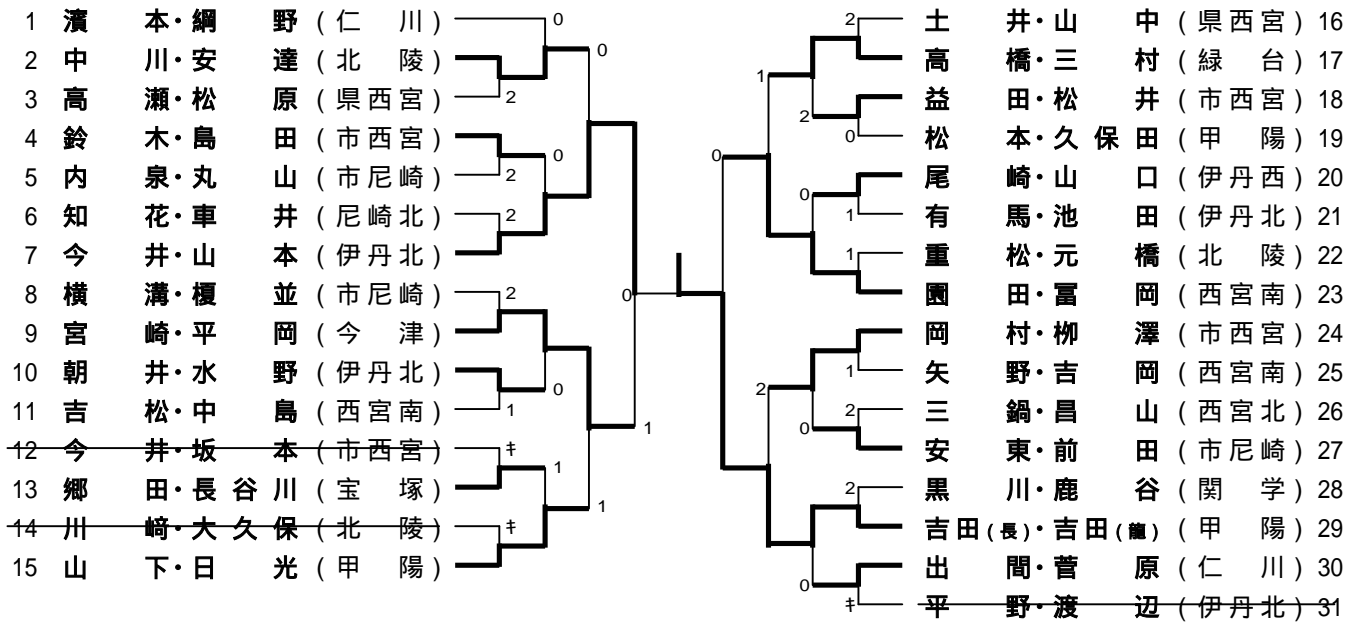

男子ダブルスB級

男子ダブルス B 級のランキング表

第1位	吉田(長)・吉田(龍)	甲 陽
第2位	今井・山本	伊丹北
第3位	園田・富岡	西宮南
第3位	宮崎・平岡	今 津