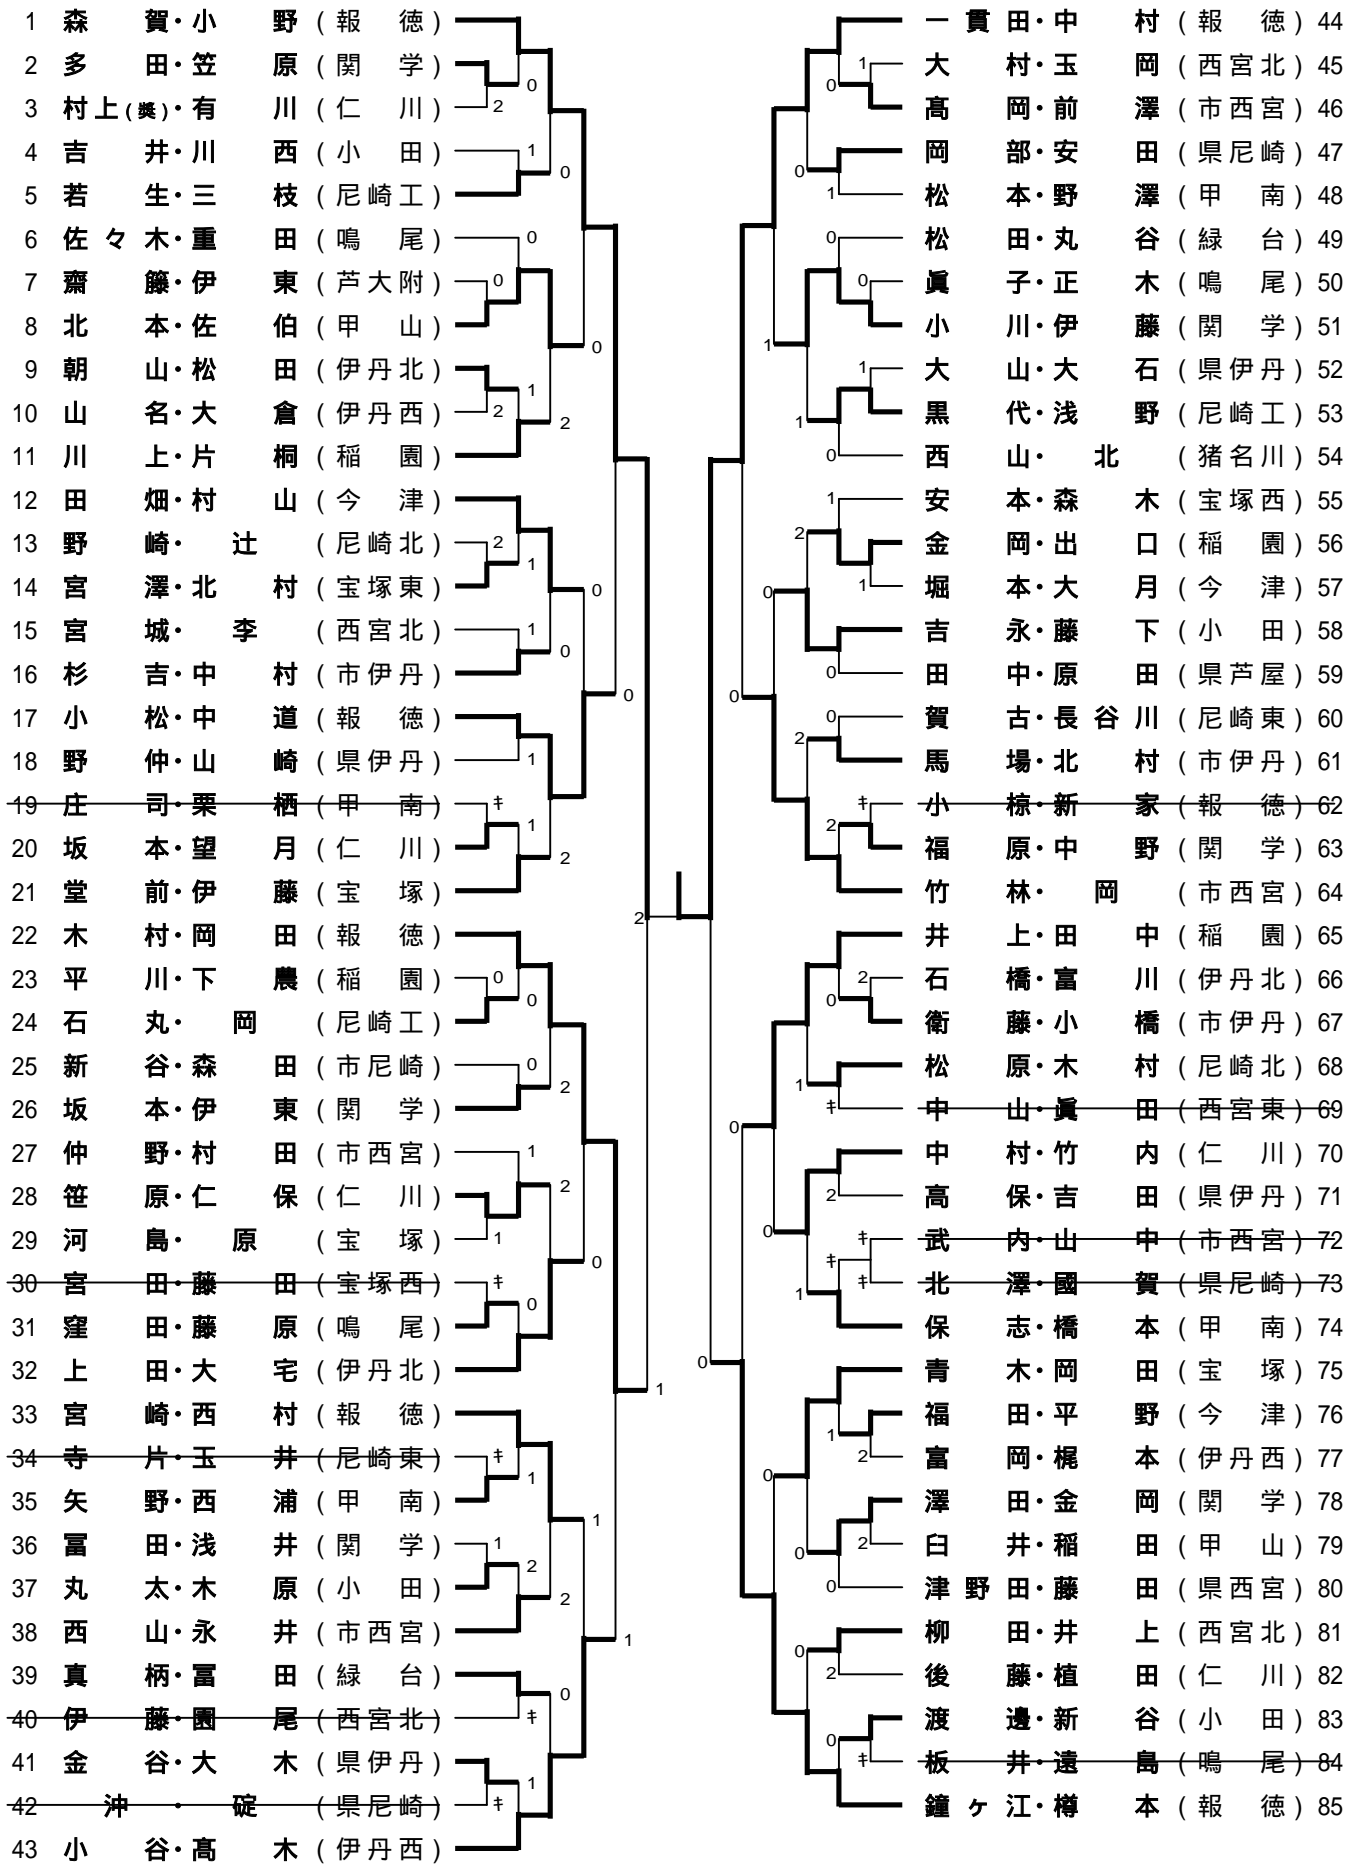

男子ダブルスA級

男子ダブルスA級のランキング表

第1位	一貫田・中村	報 徳
第2位	森賀・小野	報 徳
第3位	鐘ヶ江・樽本	報 徳
第3位	木村・岡田	報 徳
第5位	竹林・岡	市西宮
第5位	小松・中道	報 徳
第5位	井上・田中	稲 園
第5位	小谷・高木	伊丹西
第9位	小川・伊藤	関 学
第9位	北本・佐伯	甲 山
第9位	青木・岡田	宝 塚
第9位	上田・大宅	伊丹北
第9位	吉永・藤下	小 田
第9位	田畑・村山	今 津
第9位	中村・竹内	仁 川
第9位	宮崎・西村	報 徳