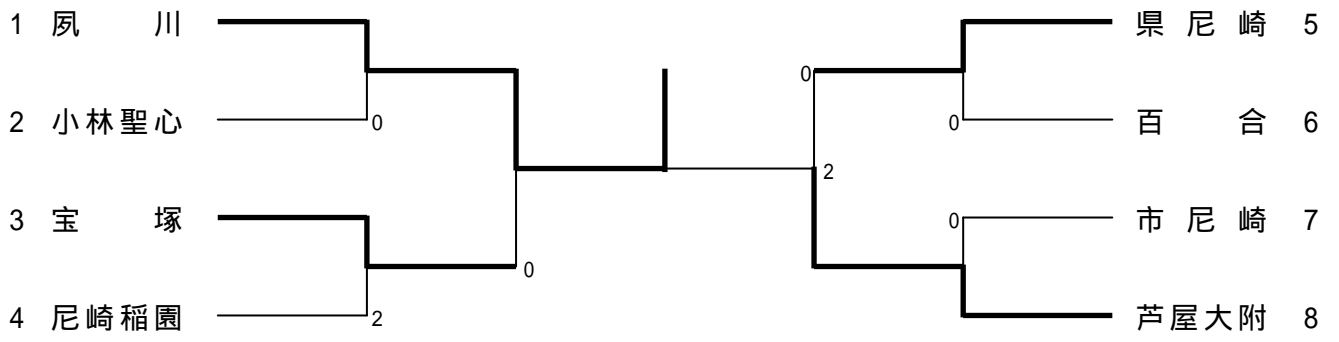

女子学校对抗 A 級

女子学校对抗A級（3位決定戦）

女子学校対抗A級のランキング表

第1位	夙川
第2位	芦屋大附
第3位	宝塚
第3位	県尼崎

女子学校対抗 B 級