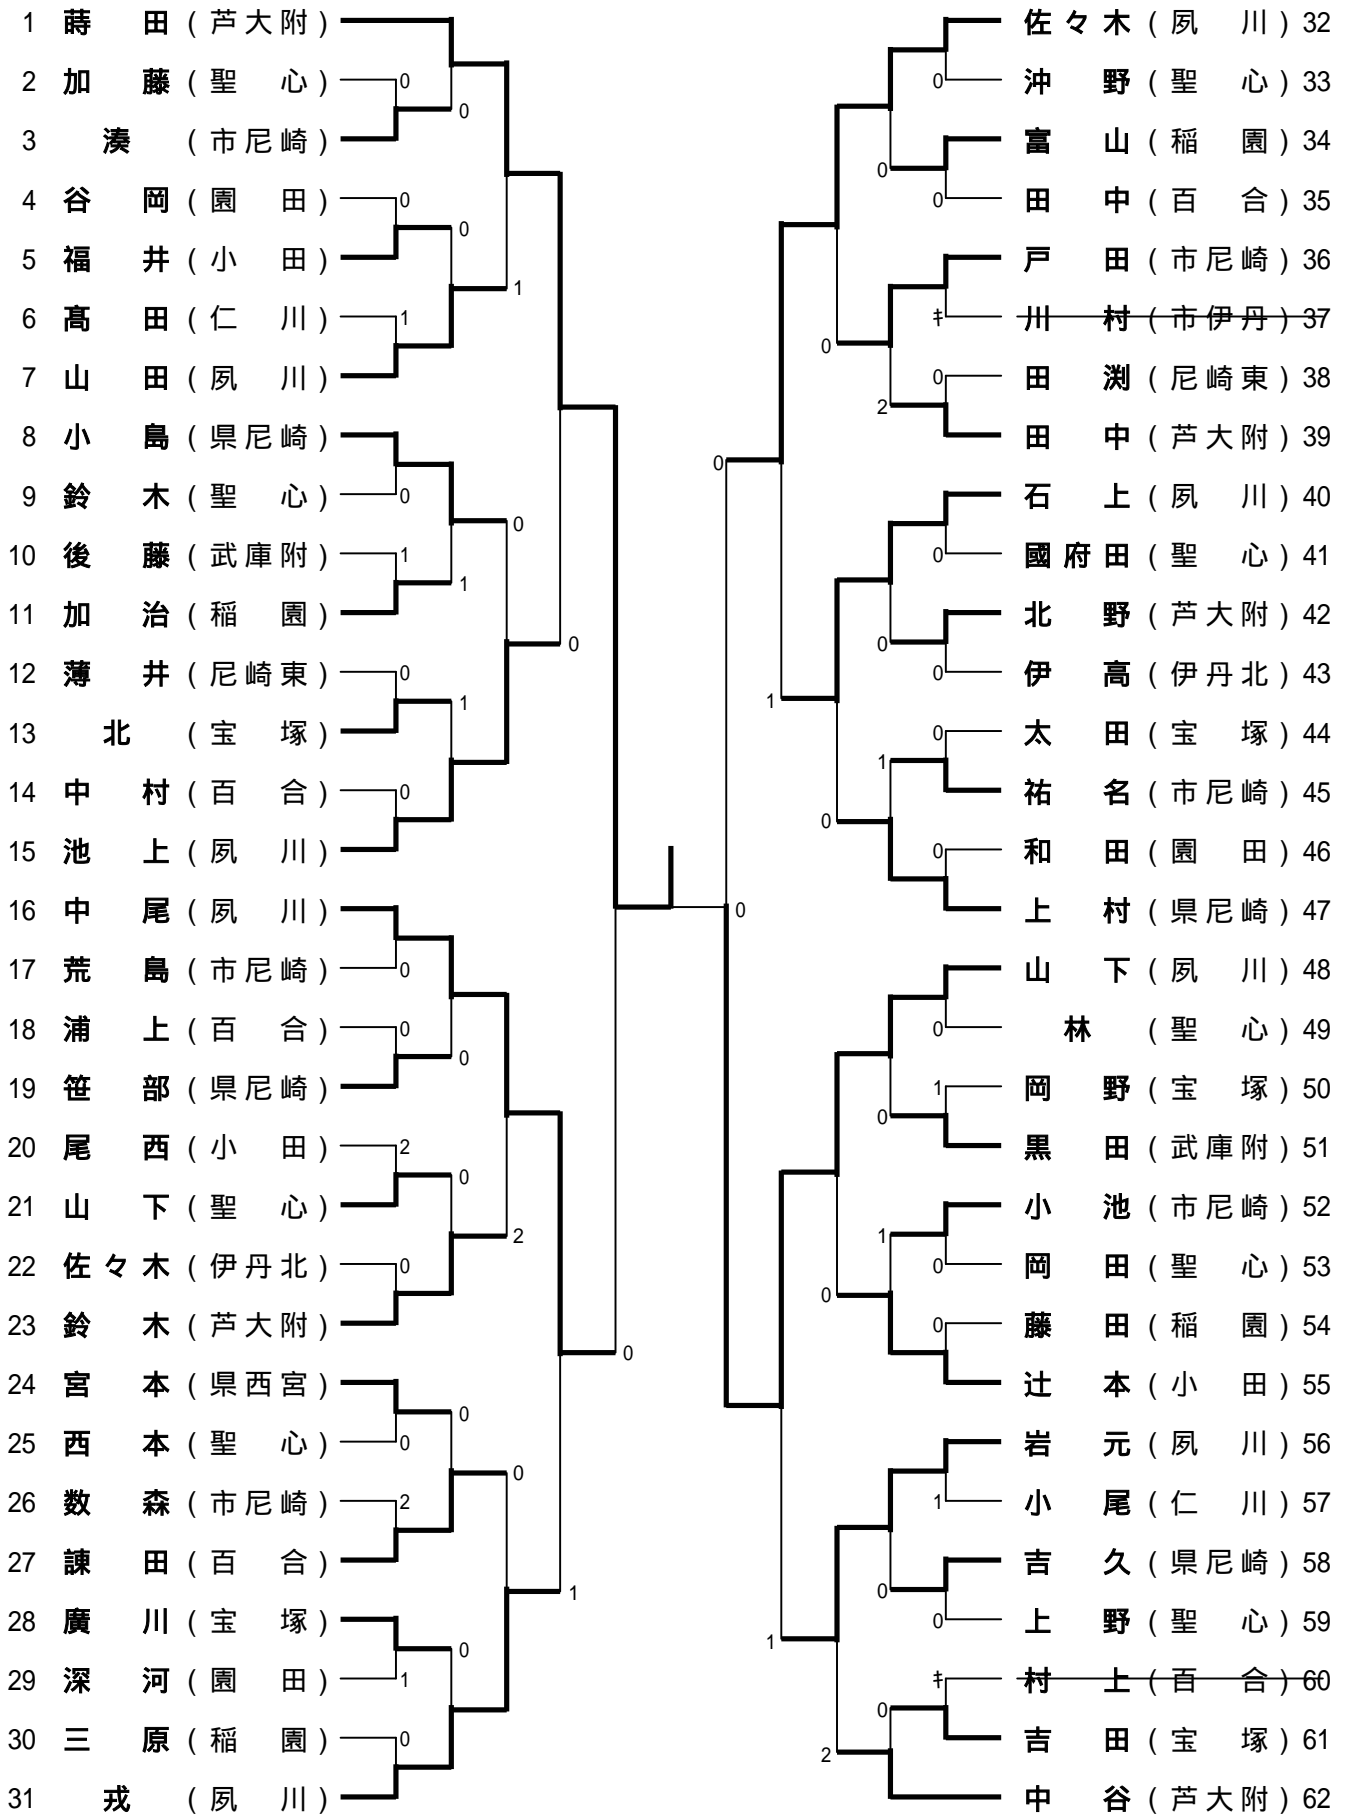

女子シングルスA級

女子シングルスA級のランキング表

第1位	蒔田	芦大附
第2位	山下	夙川
第3位	中尾	夙川
第3位	佐々木	夙川
第5位	池上	夙川
第5位	岩元	夙川
第5位	戎	夙川
第5位	石上	夙川
第9位	山田	夙川
第9位	辻本	小田
第9位	鈴木	芦大附
第9位	戸田	市尼崎
第9位	小島	県尼崎
第9位	中谷	芦大附
第9位	諫田	百合
第9位	上村	県尼崎