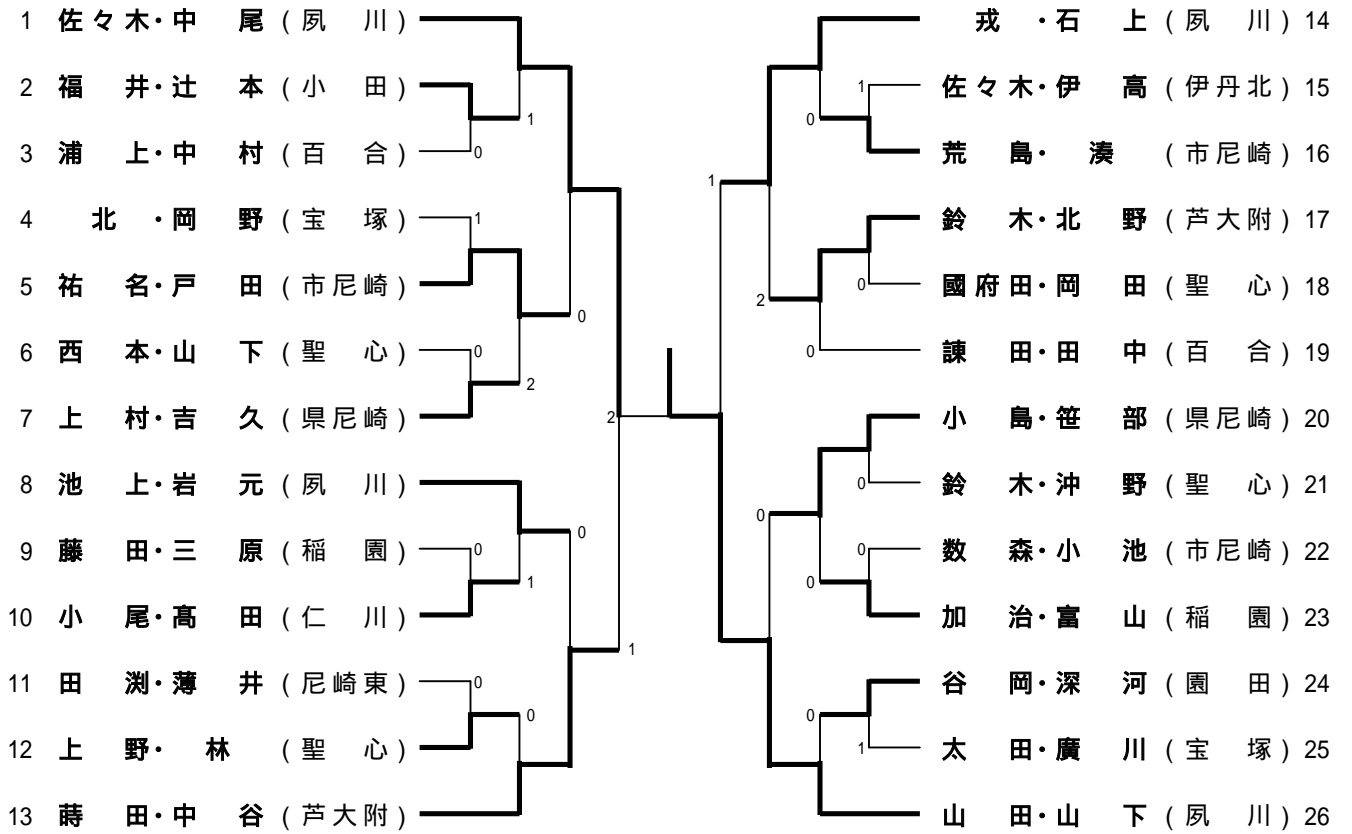

女子ダブルスA級

女子ダブルスA級のランキング表

第1位	山田・山下	夙川
第2位	佐々木・中尾	夙川
第3位	戎・石上	夙川
第3位	蒔田・中谷	芦大附
第5位	小島・笹部	県尼崎
第5位	祐名・戸田	市尼崎
第5位	鈴木・北野	芦大附
第5位	池上・岩元	夙川