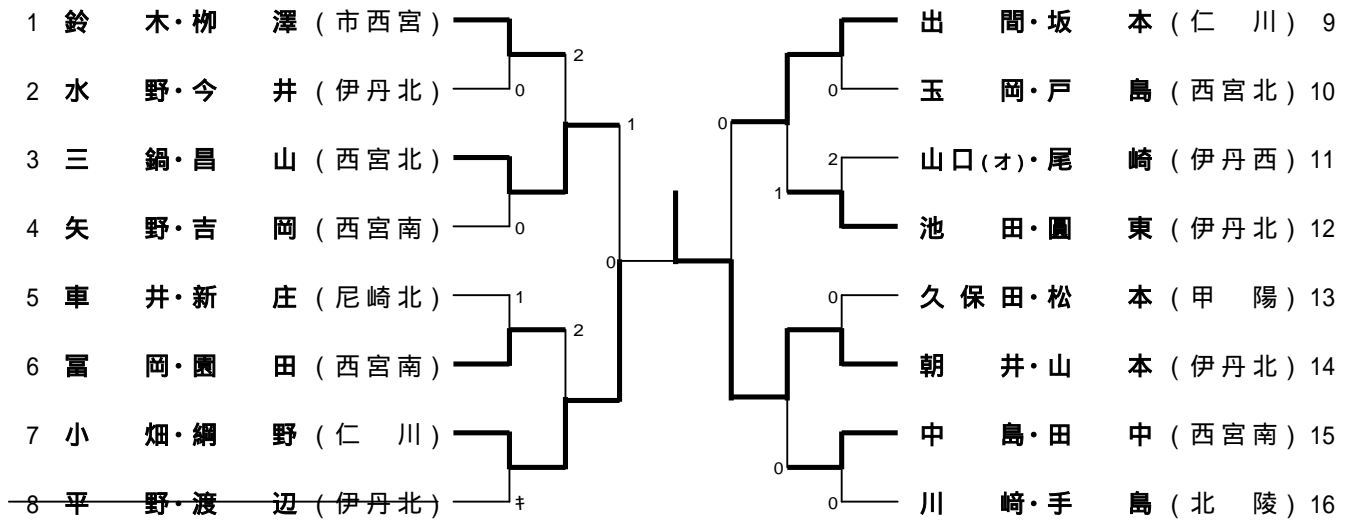

男子ダブルスB級

男子ダブルス B 級のランキング表

第1位	朝井・山本	伊丹北
第2位	小畑・綱野	仁川
第3位	出間・坂本	仁川
第3位	三鍋・昌山	西宮北