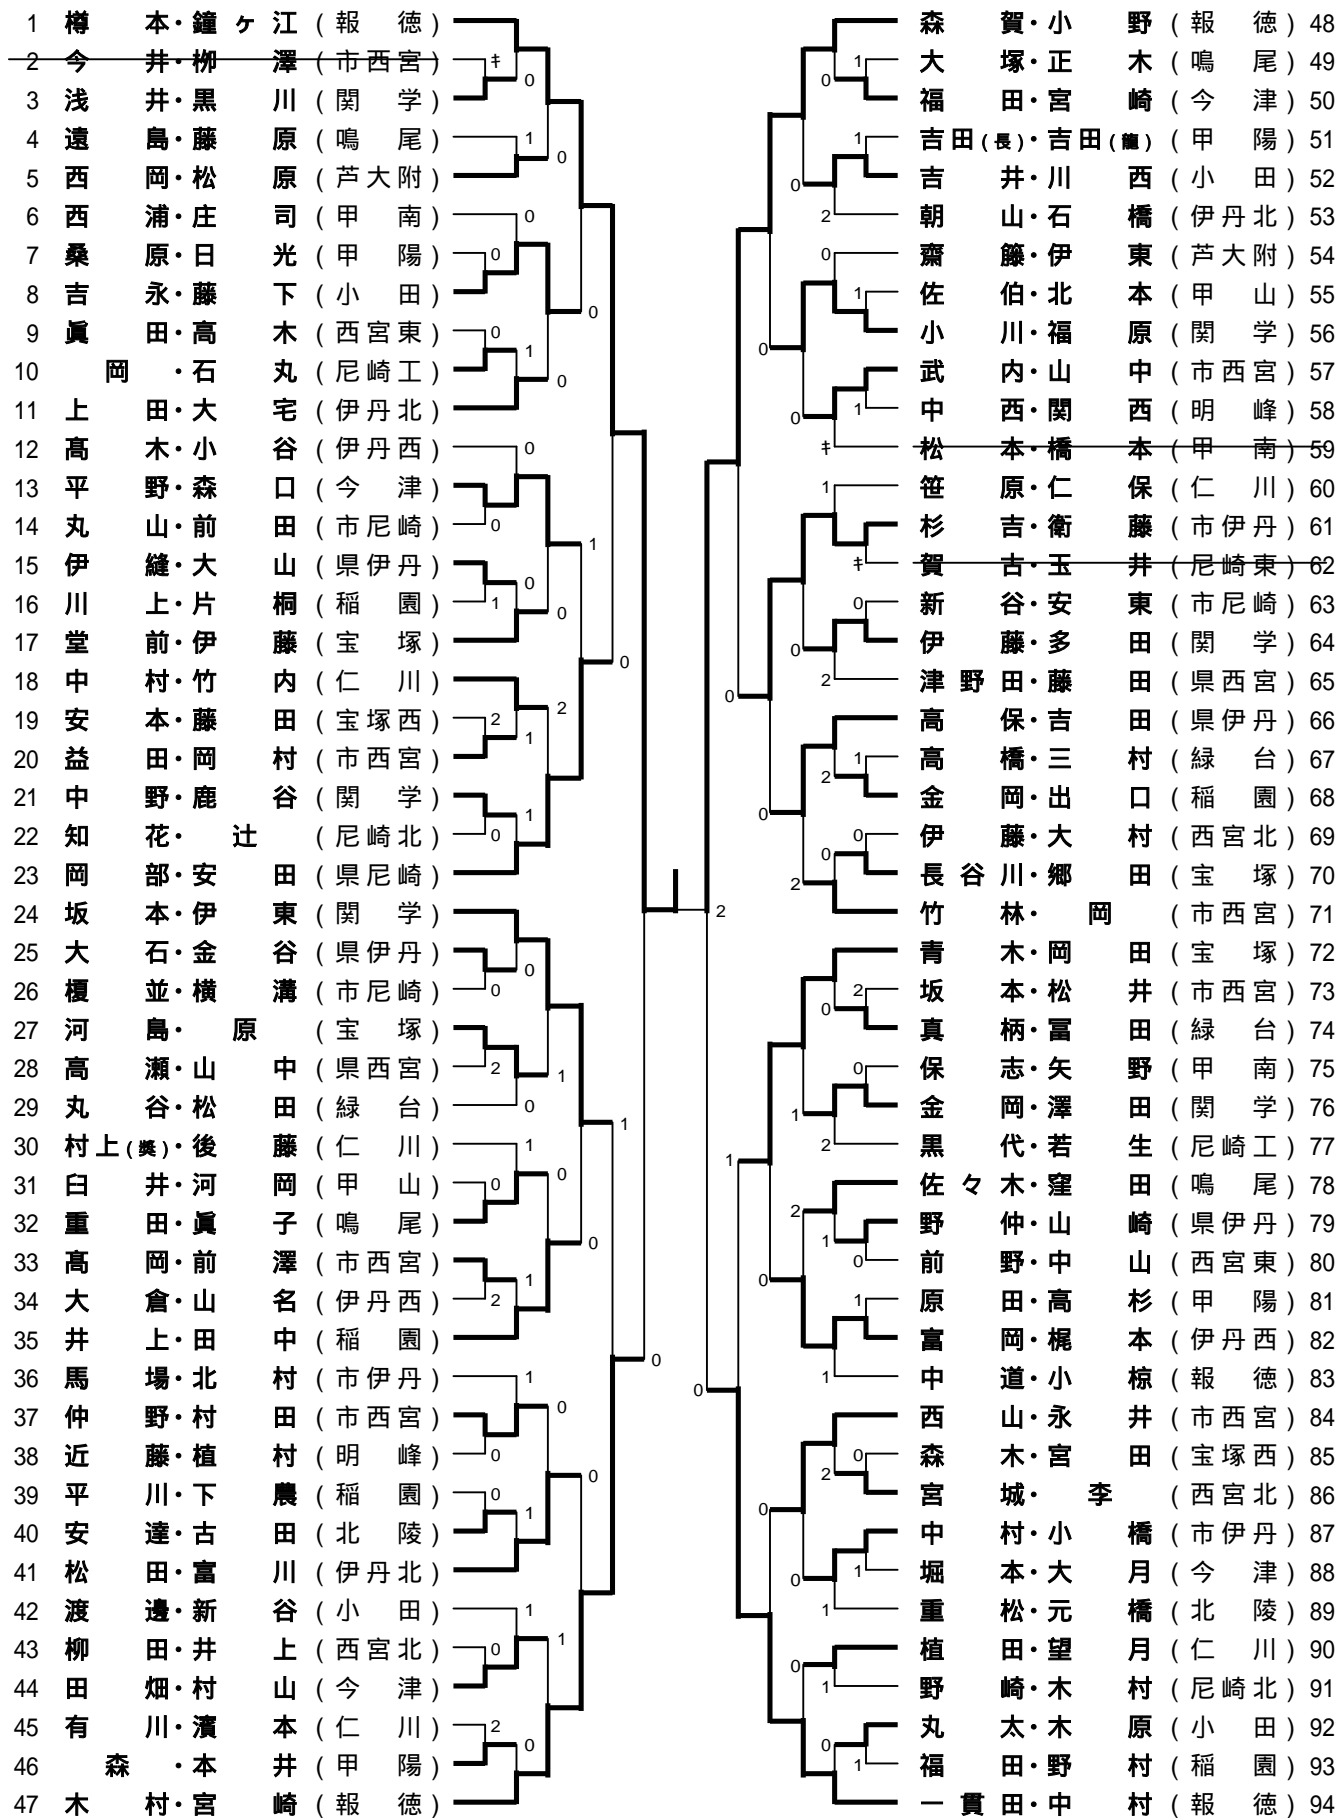

男子ダブルスA級

男子ダブルスA級のランキング表

第1位	樽本・鐘ヶ江	報 徳
第2位	森賀・小野	報 徳
第3位	木村・宮崎	報 徳
第3位	一貫田・中村	報 徳
第5位	岡部・安田	県尼崎
第5位	杉吉・衛藤	市伊丹
第5位	坂本・伊東	関 学
第5位	青木・岡田	宝 塚
第9位	吉永・藤下	小 田
第9位	小川・福原	関 学
第9位	松田・富川	伊丹北
第9位	西山・永井	市西宮
第9位	平野・森口	今 津
第9位	高保・吉田	県伊丹
第9位	井上・田中	稲 園
第9位	富岡・梶本	伊丹西
第17位	西岡・松原	芦大附
第17位	吉井・川西	小 田
第17位	田畑・村山	今 津
第17位	植田・望月	仁 川
第17位	中村・竹内	仁 川
第17位	伊藤・多田	関 学
第17位	河島・原	宝 塚
第17位	金岡・澤田	関 学
第17位	上田・大宅	伊丹北
第17位	武内・山中	市西宮
第17位	仲野・村田	市西宮
第17位	中村・小橋	市伊丹
第17位	堂前・伊藤	宝 塚
第17位	竹林・岡	市西宮
第17位	重田・眞子	鳴 尾
第17位	佐々木・窪田	鳴 尾