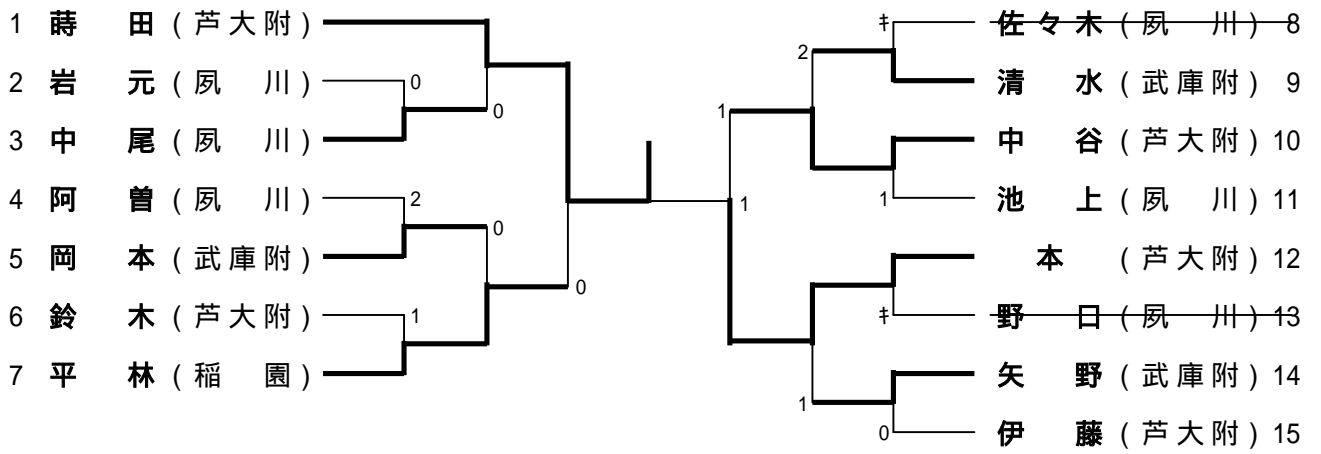

女子推薦者

女子推薦者のランキング表

第1位	蒔田	芦大附
第2位	本	芦大附
第3位	平林	稲園
第3位	中谷	芦大附
第5位	中尾	夙川
第5位	矢野	武庫附
第5位	岡本	武庫附
第5位	清水	武庫附
第9位	鈴木	芦大附
第9位	池上	夙川
第9位	岩元	夙川
第9位	伊藤	芦大附
第9位	阿曾	夙川