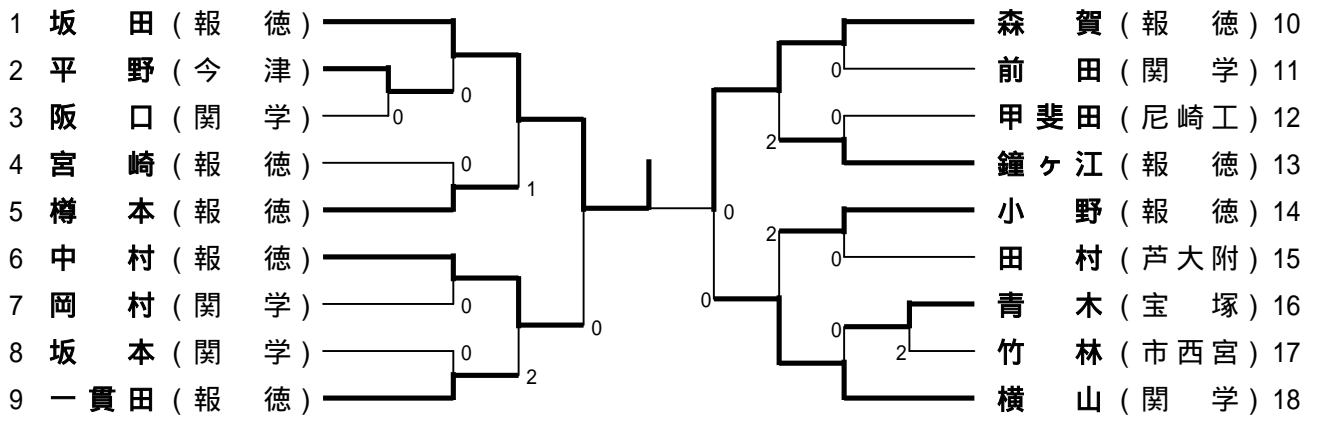

男子推薦者

男子推薦者のランキング表

第1位	坂田	報 徳
第2位	森賀	報 徳
第3位	中村	報 徳
第3位	横山	関 学
第5位	樽本	報 徳
第5位	鐘ヶ江	報 徳
第5位	一貫田	報 徳
第5位	小野	報 徳
第9位	平野	今 津
第9位	前田	関 学
第9位	岡村	関 学
第9位	青木	宝 塚
第9位	宮崎	報 徳
第9位	甲斐田	尼崎工
第9位	坂本	関 学
第9位	田村	芦大附
第17位	阪口	関 学
第17位	竹林	市西宮