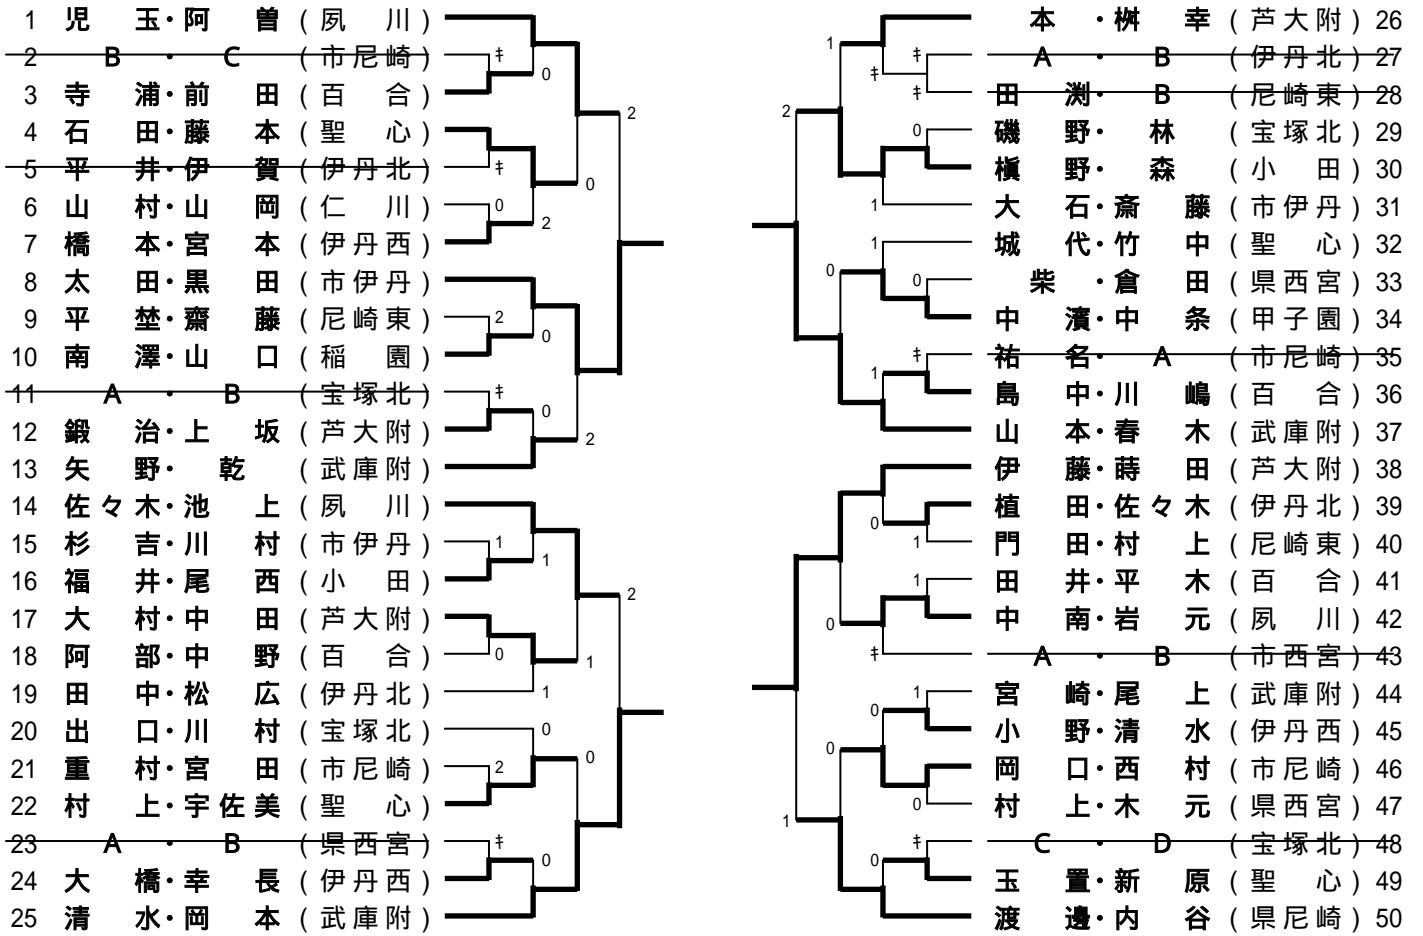

女子ダブルス

女子ダブルス決勝トーナメント

女子ダブルスのランキング

第1位	伊藤・蒔田	芦大附
第2位	宮島・平林	稲園
第3位	前田・竹内	稲園
第3位	清水・岡本	武庫附
第5位	完山・多田	百合
第5位	太田・黒田	市伊丹
第5位	山本・春木	武庫附
第8位	渡邊・内谷	県尼崎
第8位	佐々木・池	夙川
第8位	児玉・阿曾	夙川
第8位	槇野・森	小田
第12位	中南・岩元	夙川
第12位	村上・宇佐美	聖心
第12位	矢野・乾	武庫附
第12位	中濱・中条	甲子園
第12位	岡口・西村	市尼崎
第12位	大村・中田	芦大附
第12位	石田・藤本	聖心
第12位	本・榎幸	芦大附

県大会出場

ランク外	林・藤末	夙川
------	------	----

表