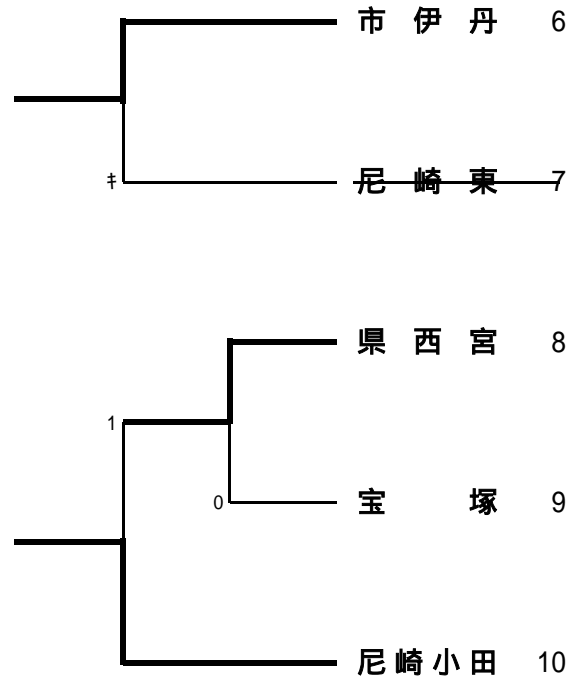

女子学校对抗

女子学校対抗決勝トーナメント

女子学校対抗決勝トーナメント ( 3位決定戦 )

女子学校対抗のランキング表

第1位	芦屋大附
第2位	夙川
第3位	尼崎稲園
第3位	武庫川大附
第5位	市尼崎
第5位	尼崎小田
第5位	百合
第5位	市伊丹