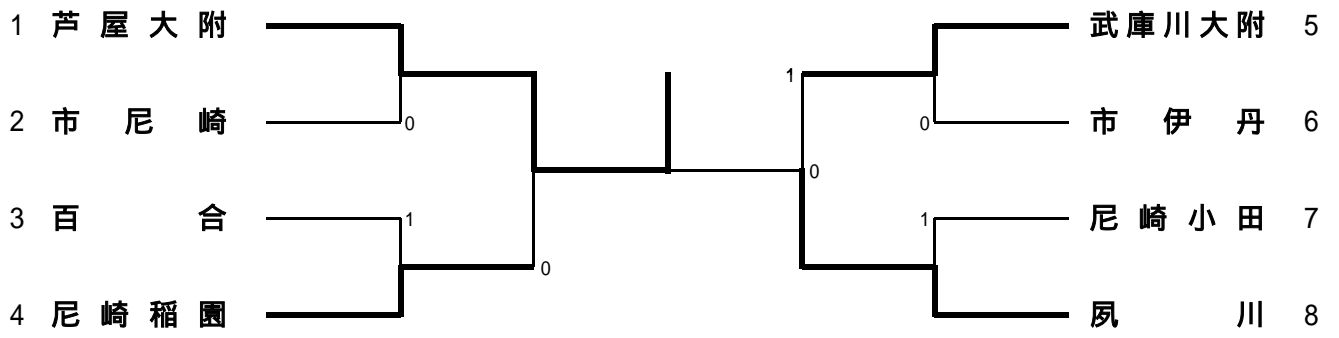

女子学校对抗

女子学校対抗決勝トーナメント

女子学校対抗決勝トーナメント ( 3位決定戦 )

女子学校対抗のランキング表

第1位	芦屋大附
第2位	夙川
第3位	尼崎稲園
第3位	武庫川大附
第5位	市尼崎
第5位	尼崎小田
第5位	百合
第5位	市伊丹