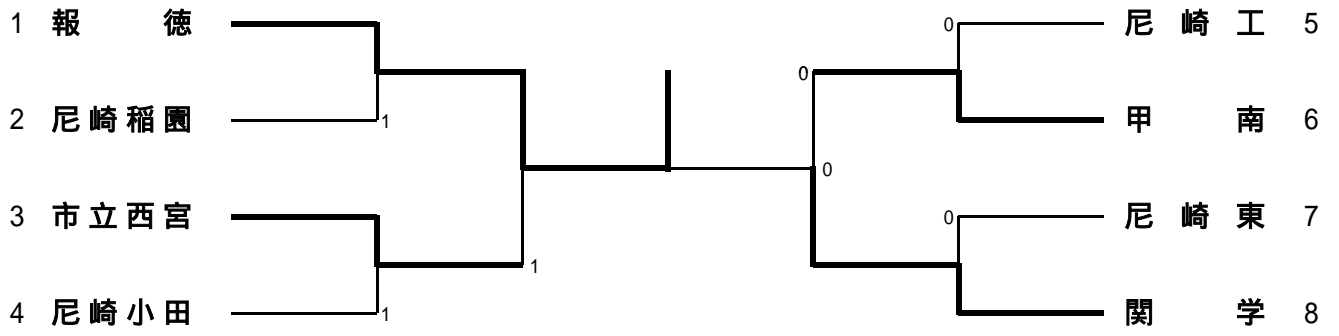

男子学校对抗

男子学校対抗決勝トーナメント

男子学校対抗決勝トーナメント (3位決定戦)

3 市立西宮

1 甲

南 6

男子学校对抗 (5~6位決定戦)

男子学校对抗 (7位決定戦)