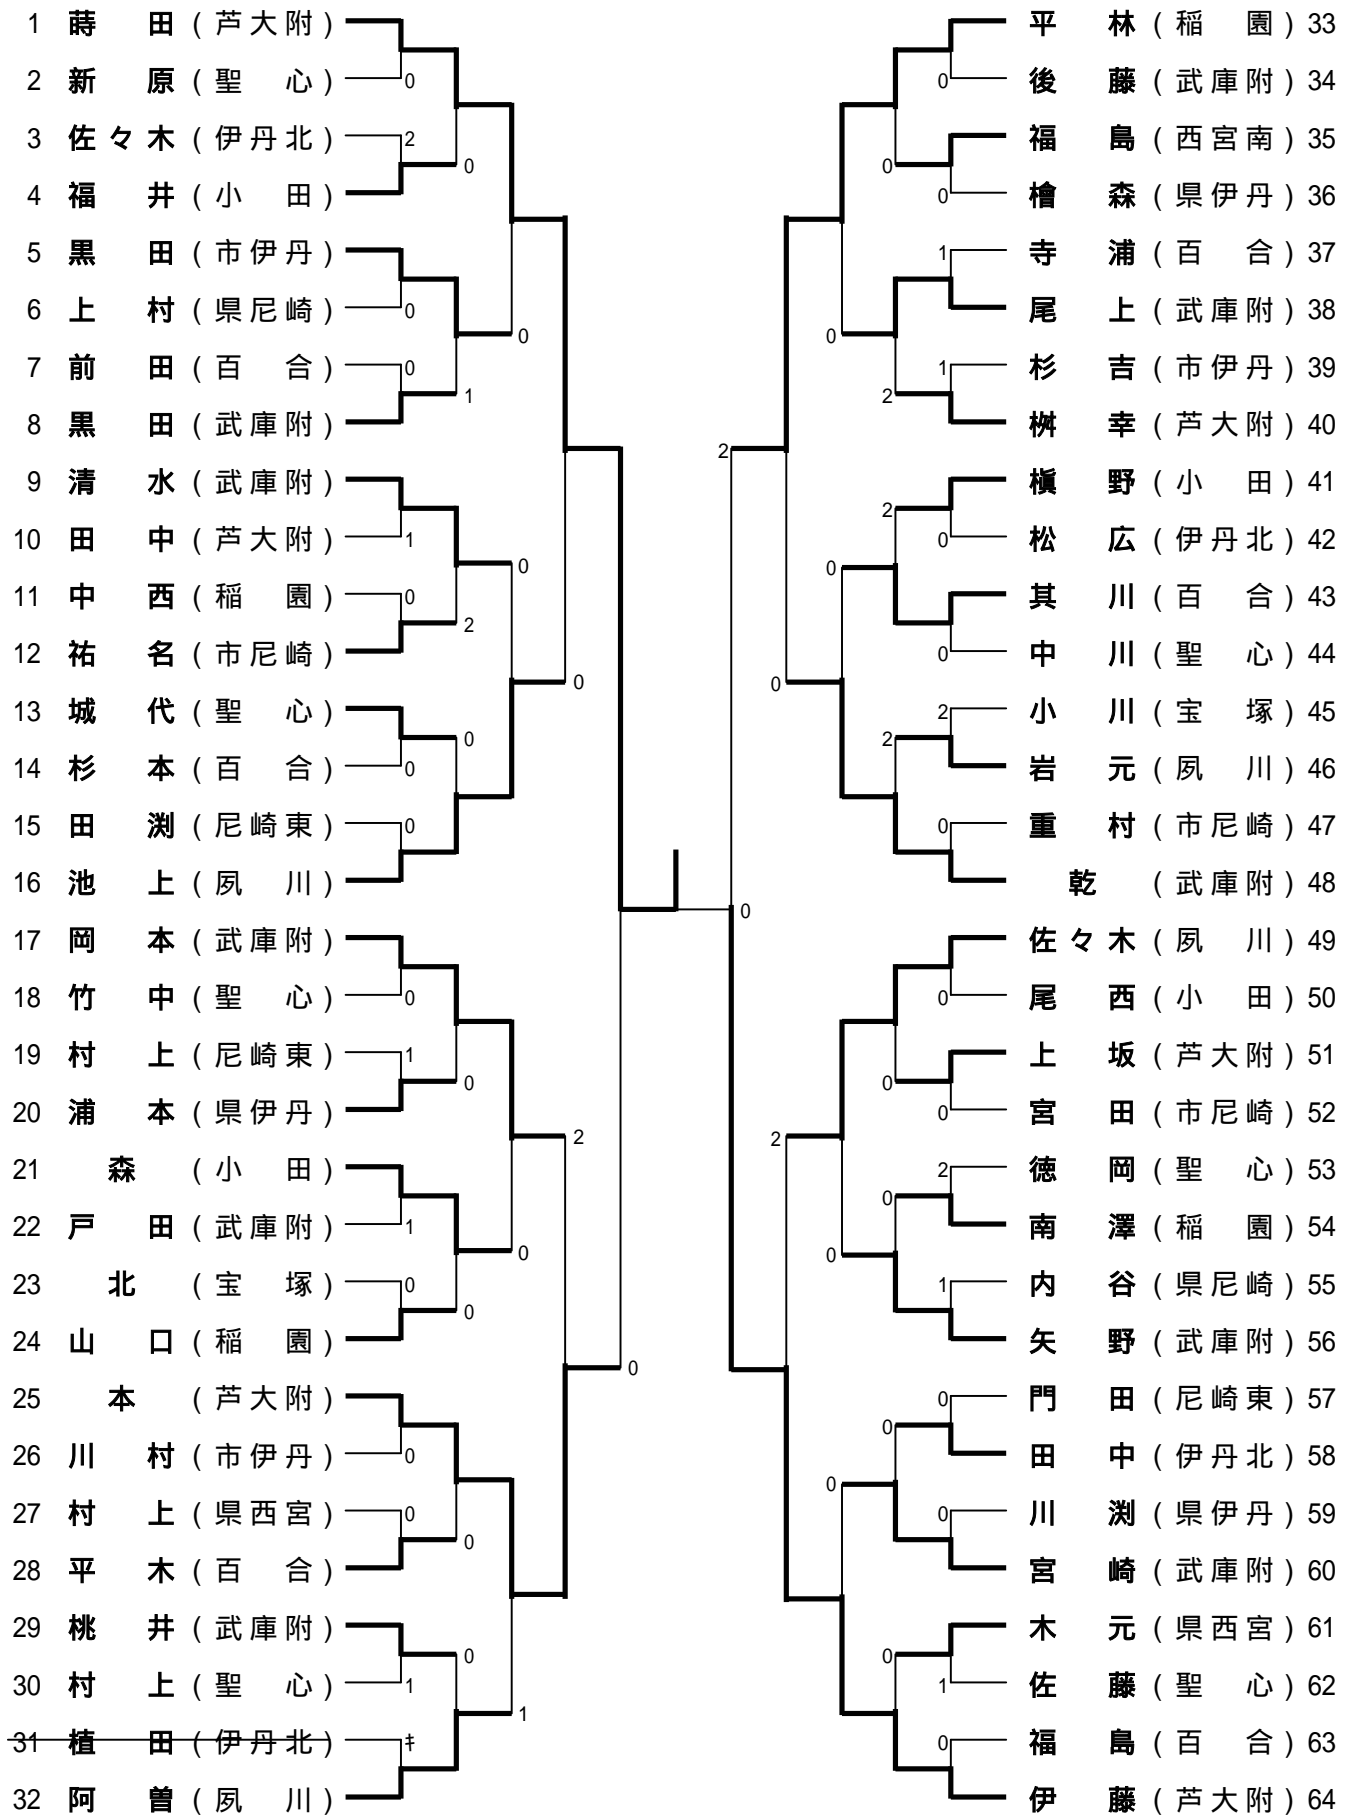

女子シングルスA級

女子シングルスA級のランキング表

第1位	蒔田	芦大附
第2位	伊藤	芦大附
第3位	本	芦大附
第3位	平林	稲園
第5位	池上	夙川
第5位	佐々木	夙川
第5位	岡本	武庫附
第5位	乾	武庫附
第9位	黒田	市伊丹
第9位	宮崎	武庫附
第9位	阿曾	夙川
第9位	尾上	武庫附
第9位	清水	武庫附
第9位	矢野	武庫附
第9位	森	小田
第9位	其川	百合