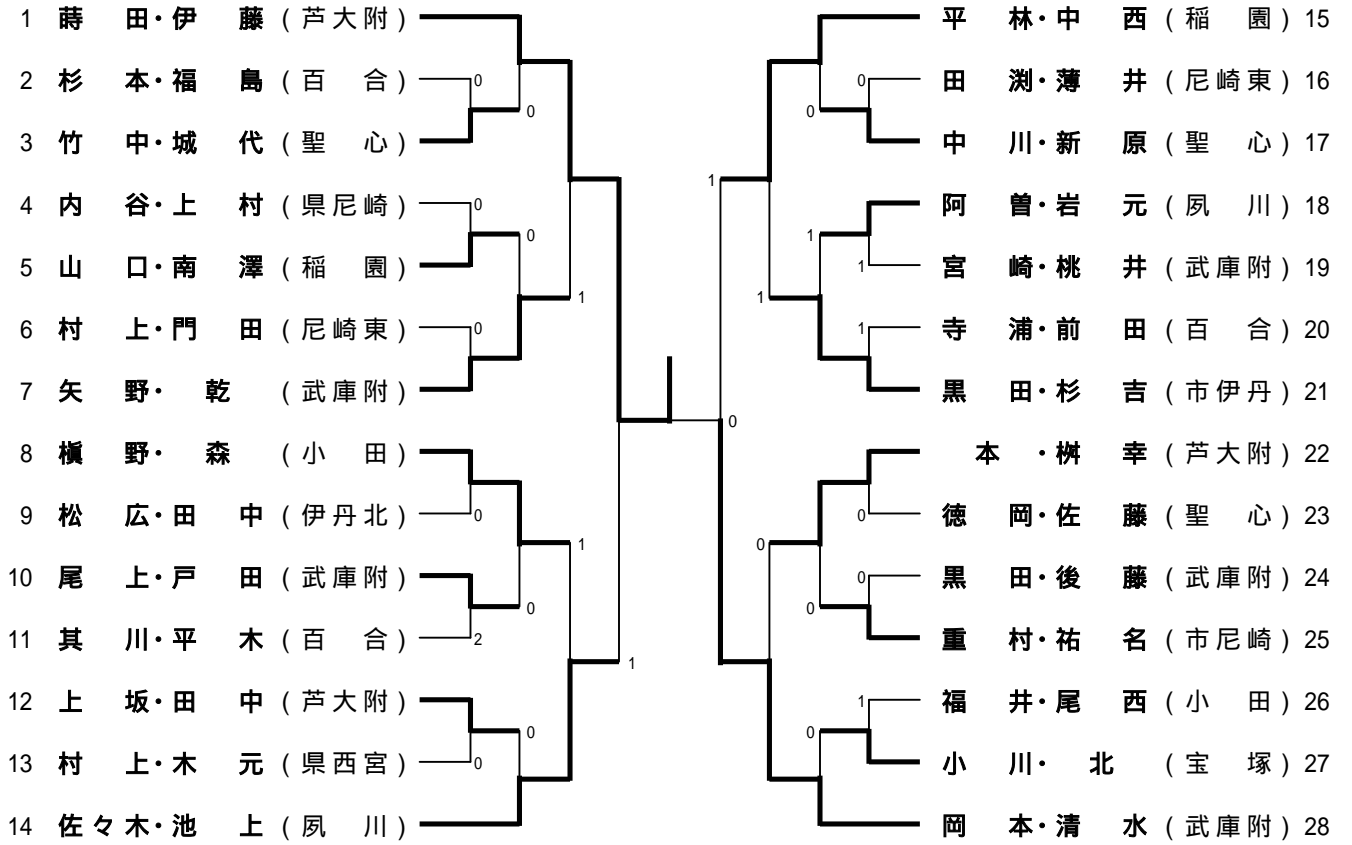

女子ダブルスA級

女子ダブルスA級のランキング表

第1位	蒔田・伊藤	芦大附
第2位	岡本・清水	武庫附
第3位	佐々木・池上	夙川
第3位	平林・中西	稲園
第5位	矢野・乾	武庫附
第5位	本・榭幸	芦大附
第5位	榎野・森	小田
第5位	黒田・杉吉	市伊丹
第9位	竹中・城代	聖心
第9位	小川・北	宝塚
第9位	上坂・田中	芦大附
第9位	中川・新原	聖心
第9位	山口・南澤	稲園
第9位	重村・祐名	市尼崎
第9位	尾上・戸田	武庫附
第9位	阿曾・岩元	夙川