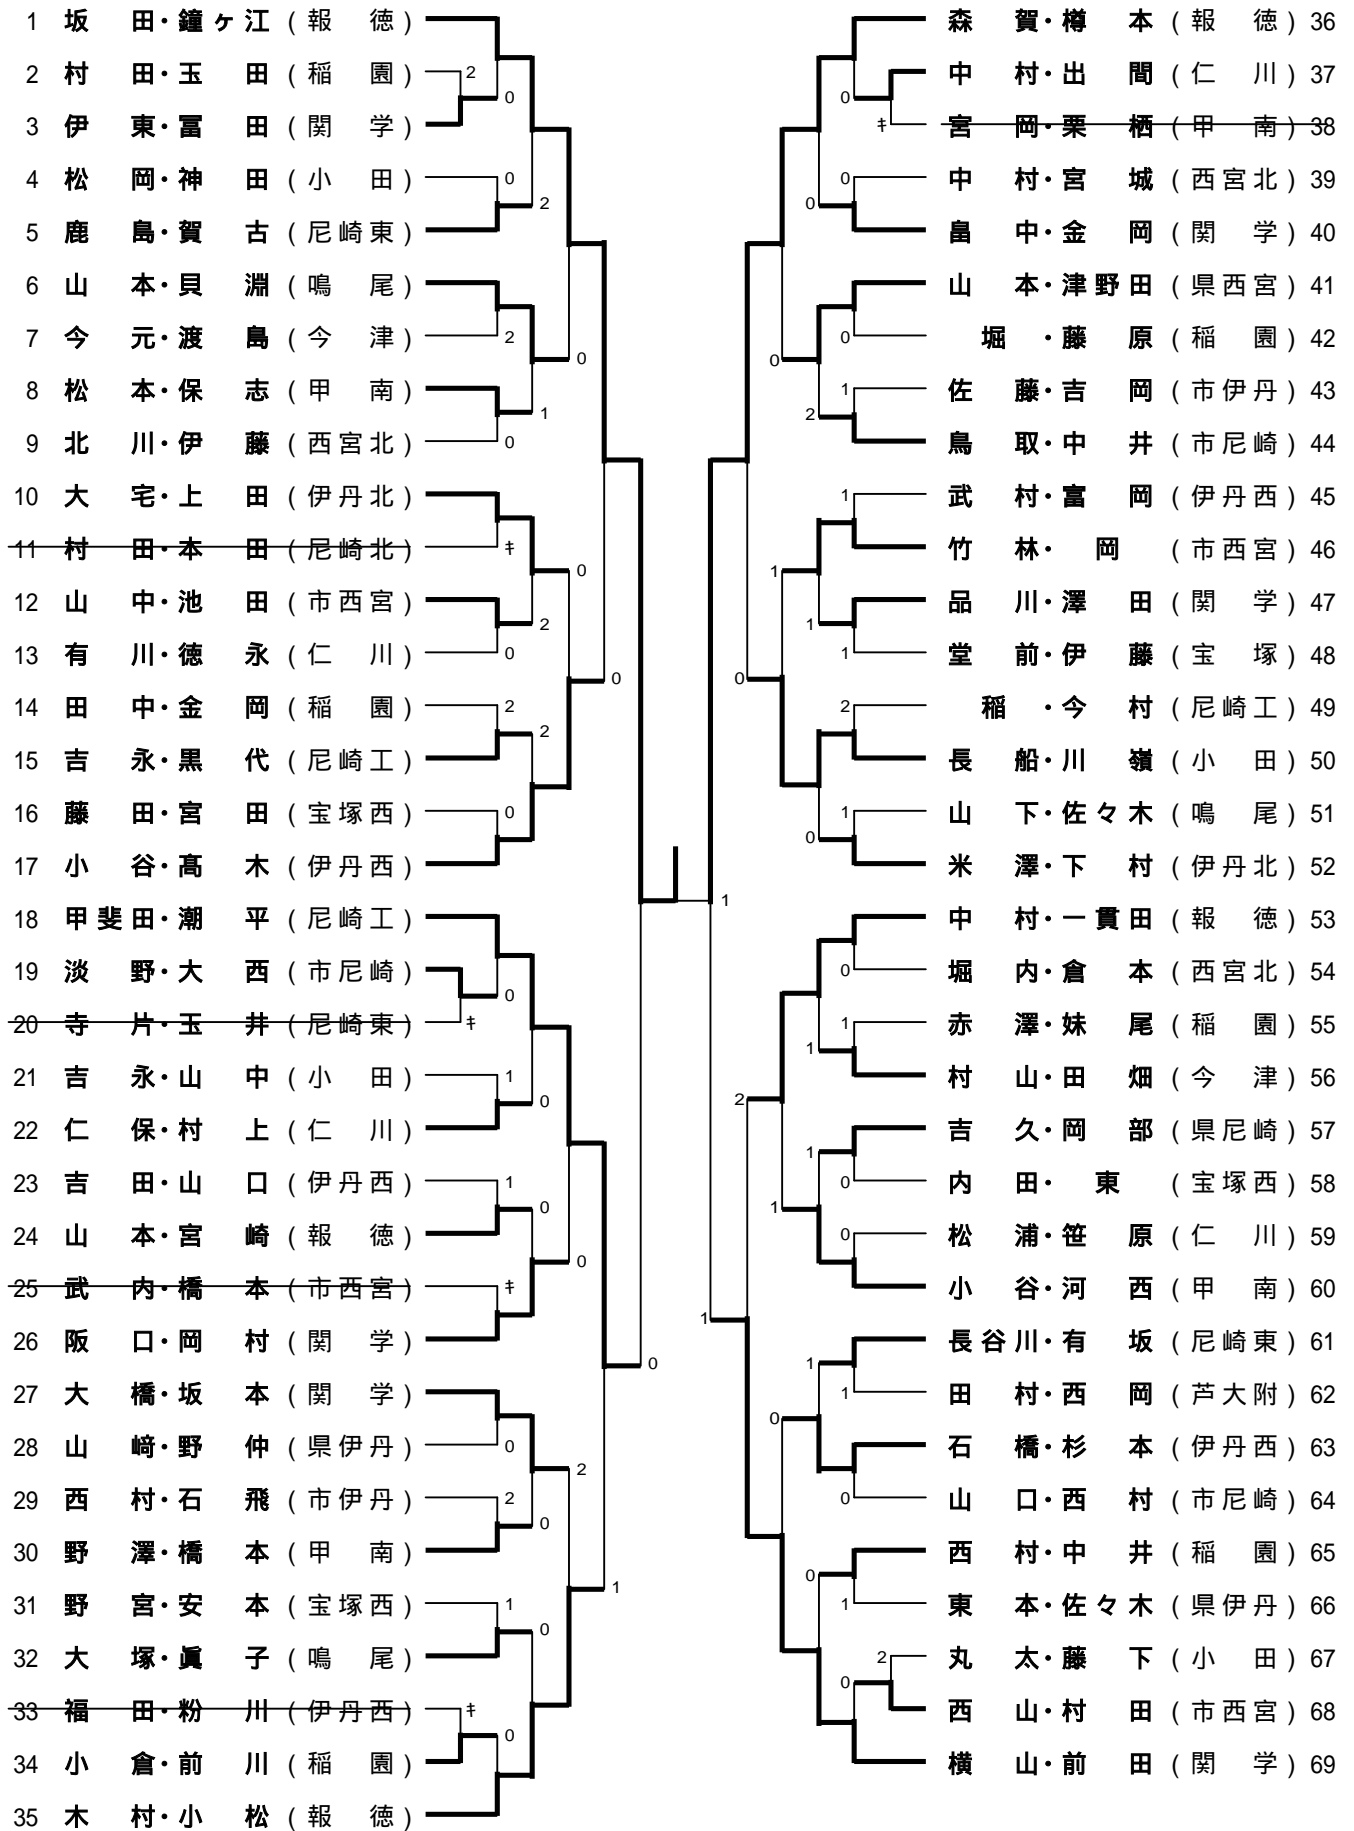

男子ダブルスA級

男子ダブルスA級のランキング表

第1位	坂田・鐘ヶ江	報 徳
第2位	森賀・樽本	報 徳
第3位	甲斐田・潮平	尼崎工
第3位	横山・前田	関 学
第5位	小谷・高木	伊丹西
第5位	長船・川嶺	小 田
第5位	木村・小松	報 徳
第5位	中村・一貫田	報 徳
第9位	山本・貝淵	鳴 尾
第9位	山本・津野田	県西宮
第9位	阪口・岡村	関 学
第9位	石橋・杉本	伊丹西
第9位	大宅・上田	伊丹北
第9位	竹林・岡	市西宮
第9位	大橋・坂本	関 学
第9位	小谷・河西	甲 南