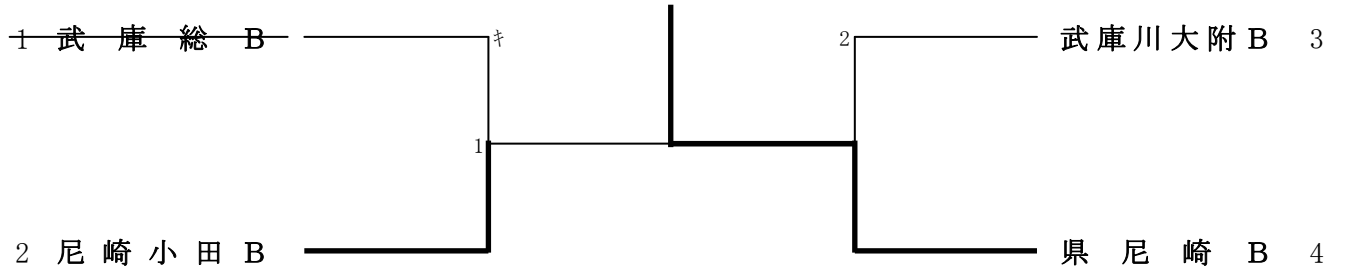

女子学校対抗B級

女子学校対抗B級のランキング表

第1位	県尼崎B
第2位	尼崎小田B
第3位	武庫川大附B