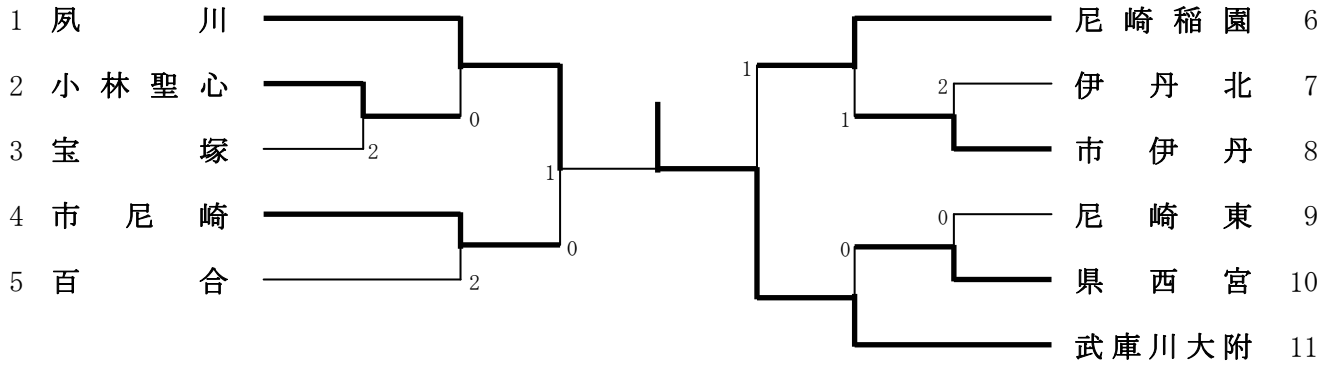

女子学校对抗A級

女子学校对抗A級（決勝）

女子学校对抗A級（4位決定戦）

4 市 尼 崎

2 尼 崎 稻 園 6

女子学校対抗A級のランキング表

第1位	武庫川大附
第2位	芦屋大附
第3位	夙川
第4位	尼崎稲園
第4位	市尼崎
第6位	県西宮
第6位	小林聖心
第6位	市伊丹
第6位	百合