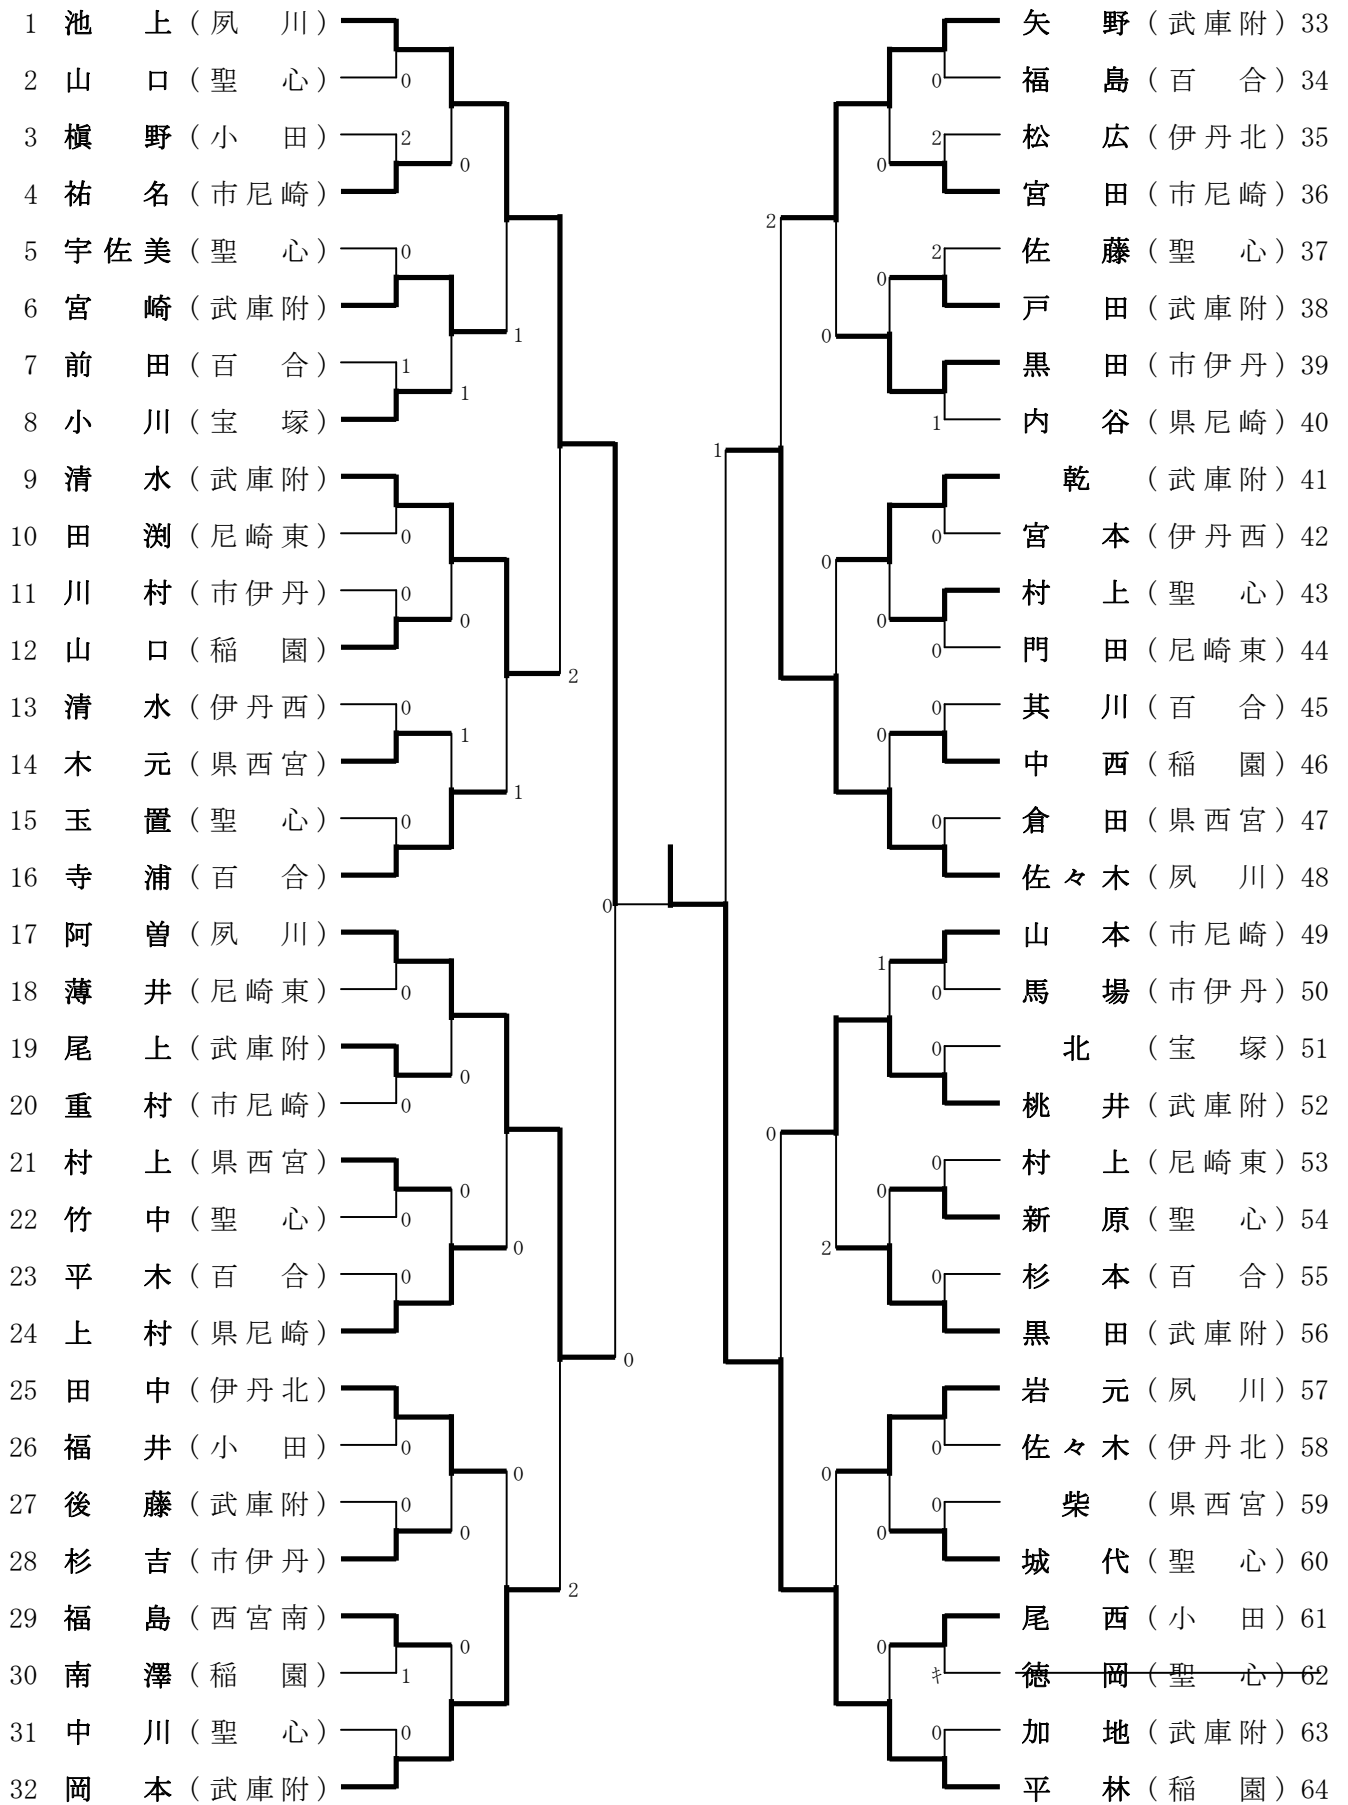

女子シングルスA級

女子シングルスA級のランキング表

第1位	平林	稲園
第2位	池上	夙川
第3位	佐々木	夙川
第3位	阿曾	夙川
第5位	桃井	武庫附
第5位	清水	武庫附
第5位	矢野	武庫附
第5位	岡本	武庫附
第9位	岩元	夙川
第9位	宮崎	武庫附
第9位	乾	武庫附
第9位	上村	県尼崎
第9位	黒田	武庫附
第9位	寺浦	百合
第9位	黒田	市伊丹
第9位	田中	伊丹北