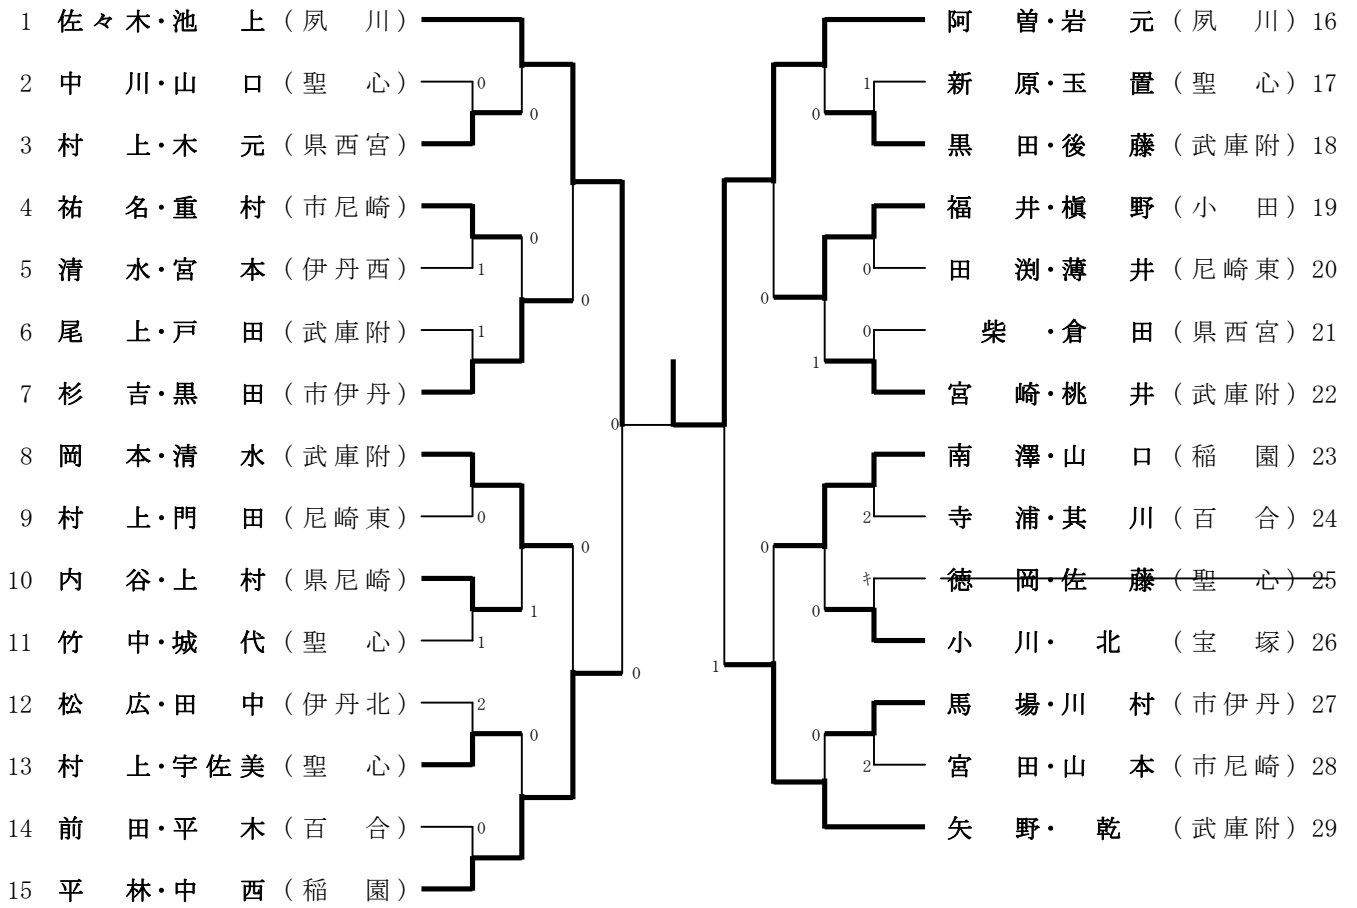

女子ダブルスA級

女子ダブルスA級のランキング表

第1位	阿曾・岩元	夙川
第2位	佐々木・池上	夙川
第3位	矢野・乾	武庫附
第3位	平林・中西	稲園
第5位	福井・槇野	小田
第5位	杉吉・黒田	市伊丹
第5位	南澤・山口	稲園
第5位	岡本・清水	武庫附
第9位	黒田・後藤	武庫附
第9位	村上・木元	県西宮
第9位	馬場・川村	市伊丹
第9位	村上・宇佐美	聖心
第9位	宮崎・桃井	武庫附
第9位	祐名・重村	市尼崎
第9位	小川・北	宝塚
第9位	内谷・上村	県尼崎