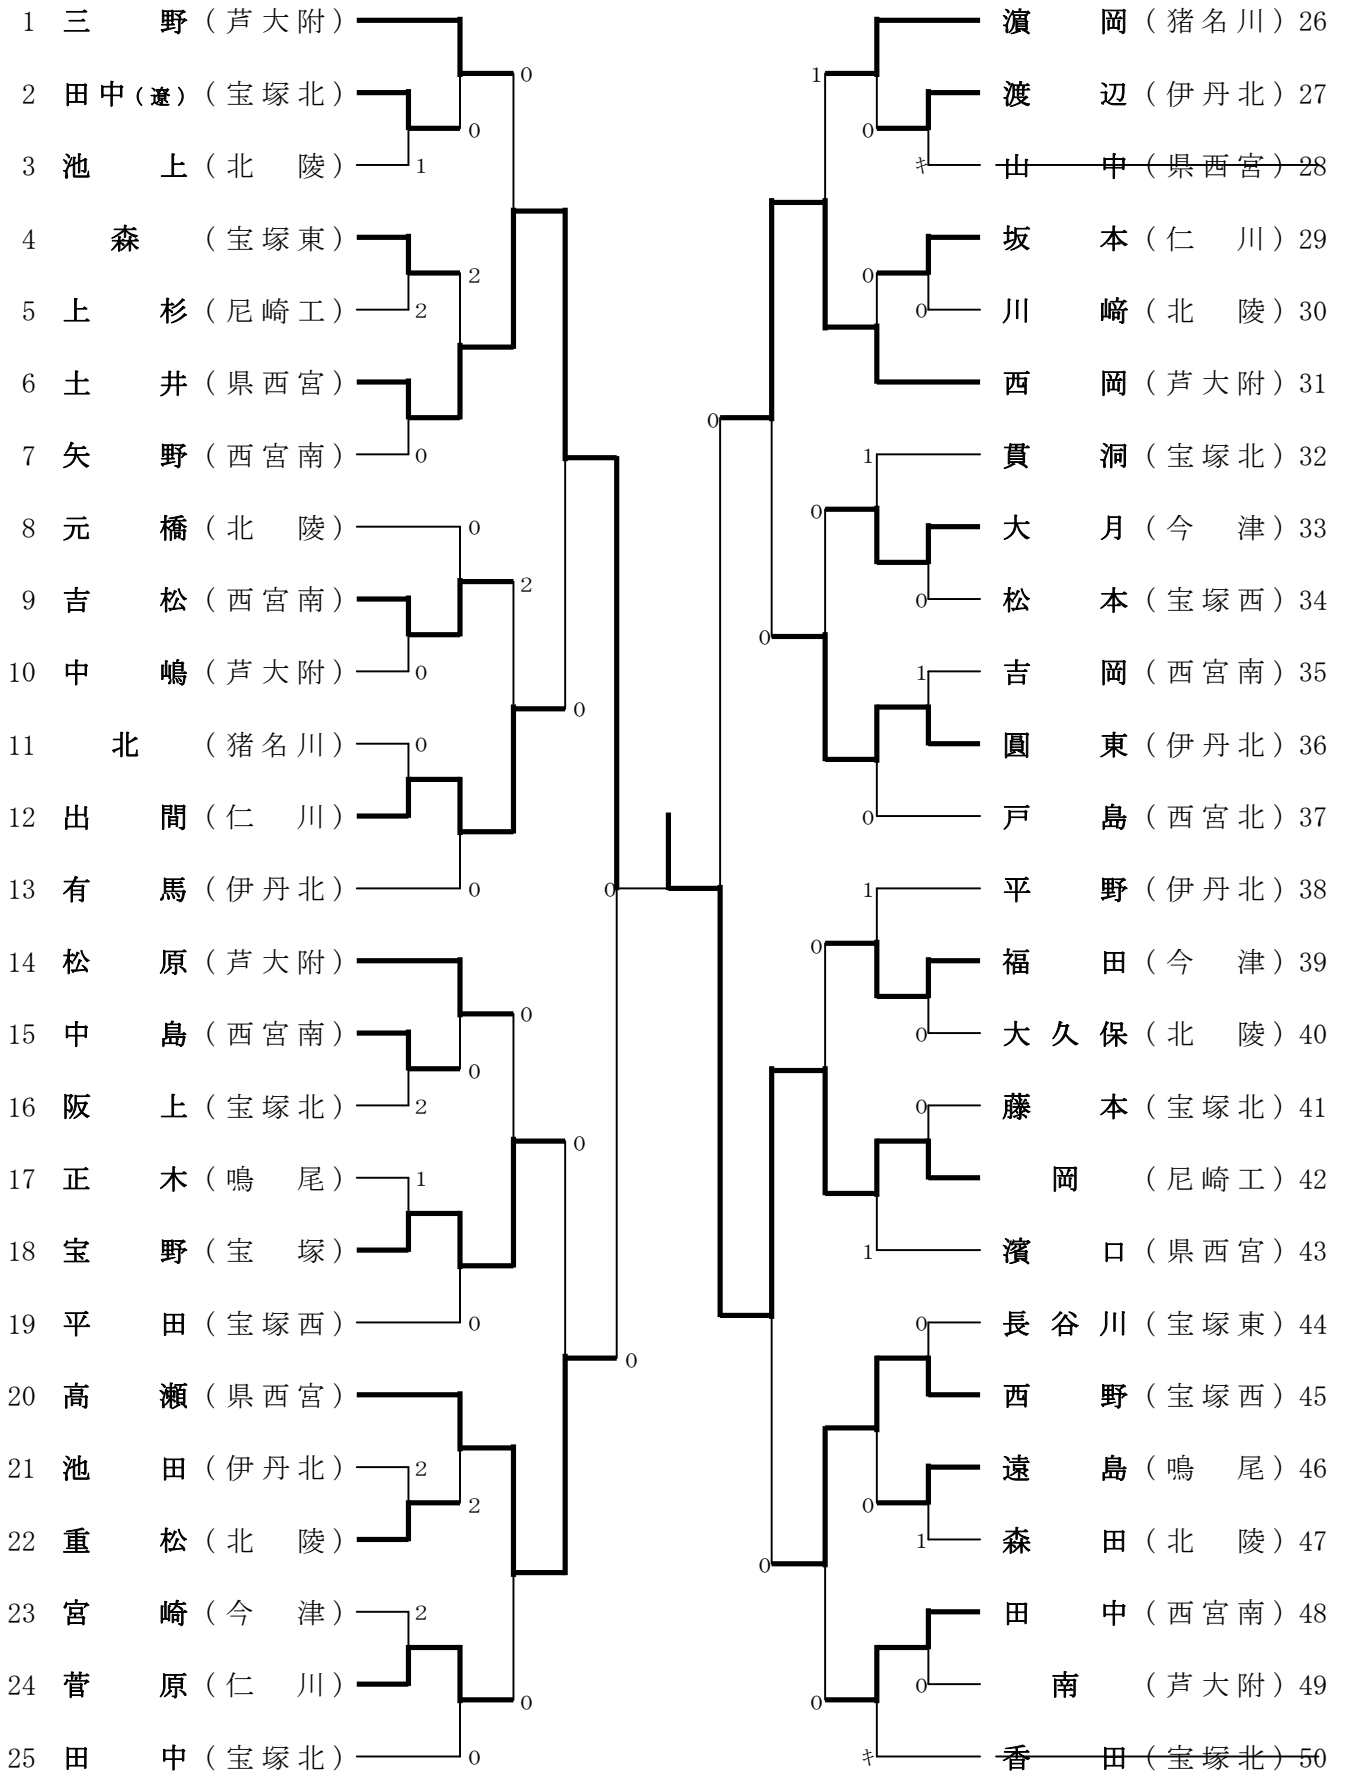

男子シングルスB級

男子シングルスB級のランキング表

第1位	岡	尼崎工
第2位	土井	県西宮
第3位	西岡	芦大附
第3位	高瀬	県西宮
第5位	西野	宝塚西
第5位	出間	仁川
第5位	圓東	伊丹北
第5位	宝野	宝塚