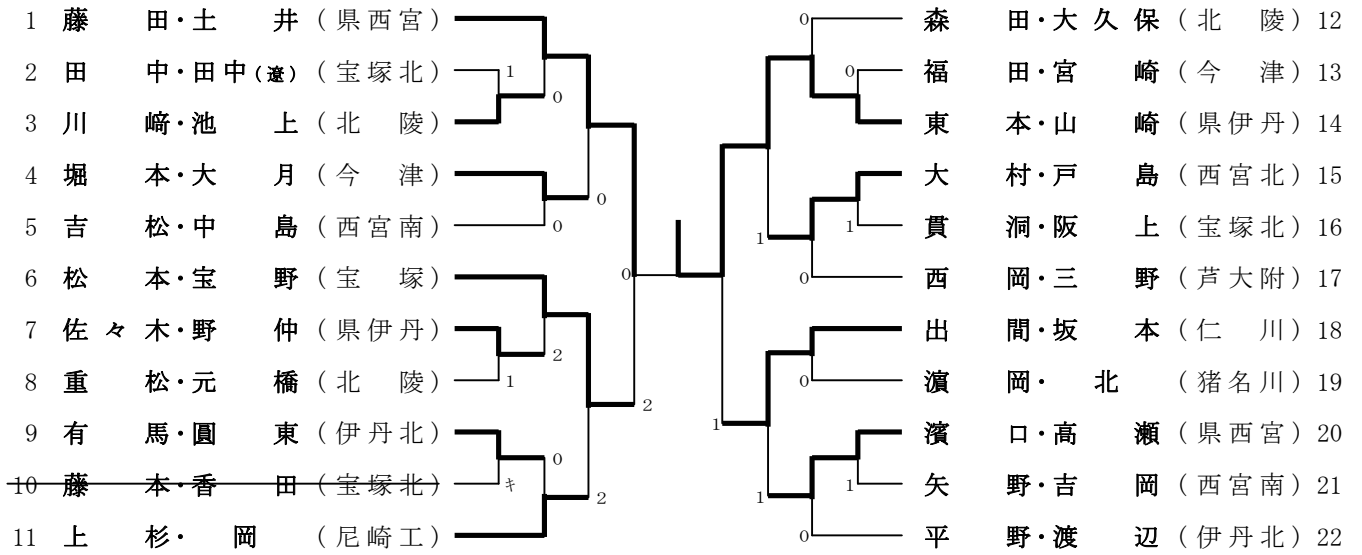

男子ダブルスB級

男子ダブルスB級のランキング表

第1位	東本・山崎	県伊丹
第2位	藤田・土井	県西宮
第3位	出間・坂本	仁川
第3位	松本・宝野	宝塚