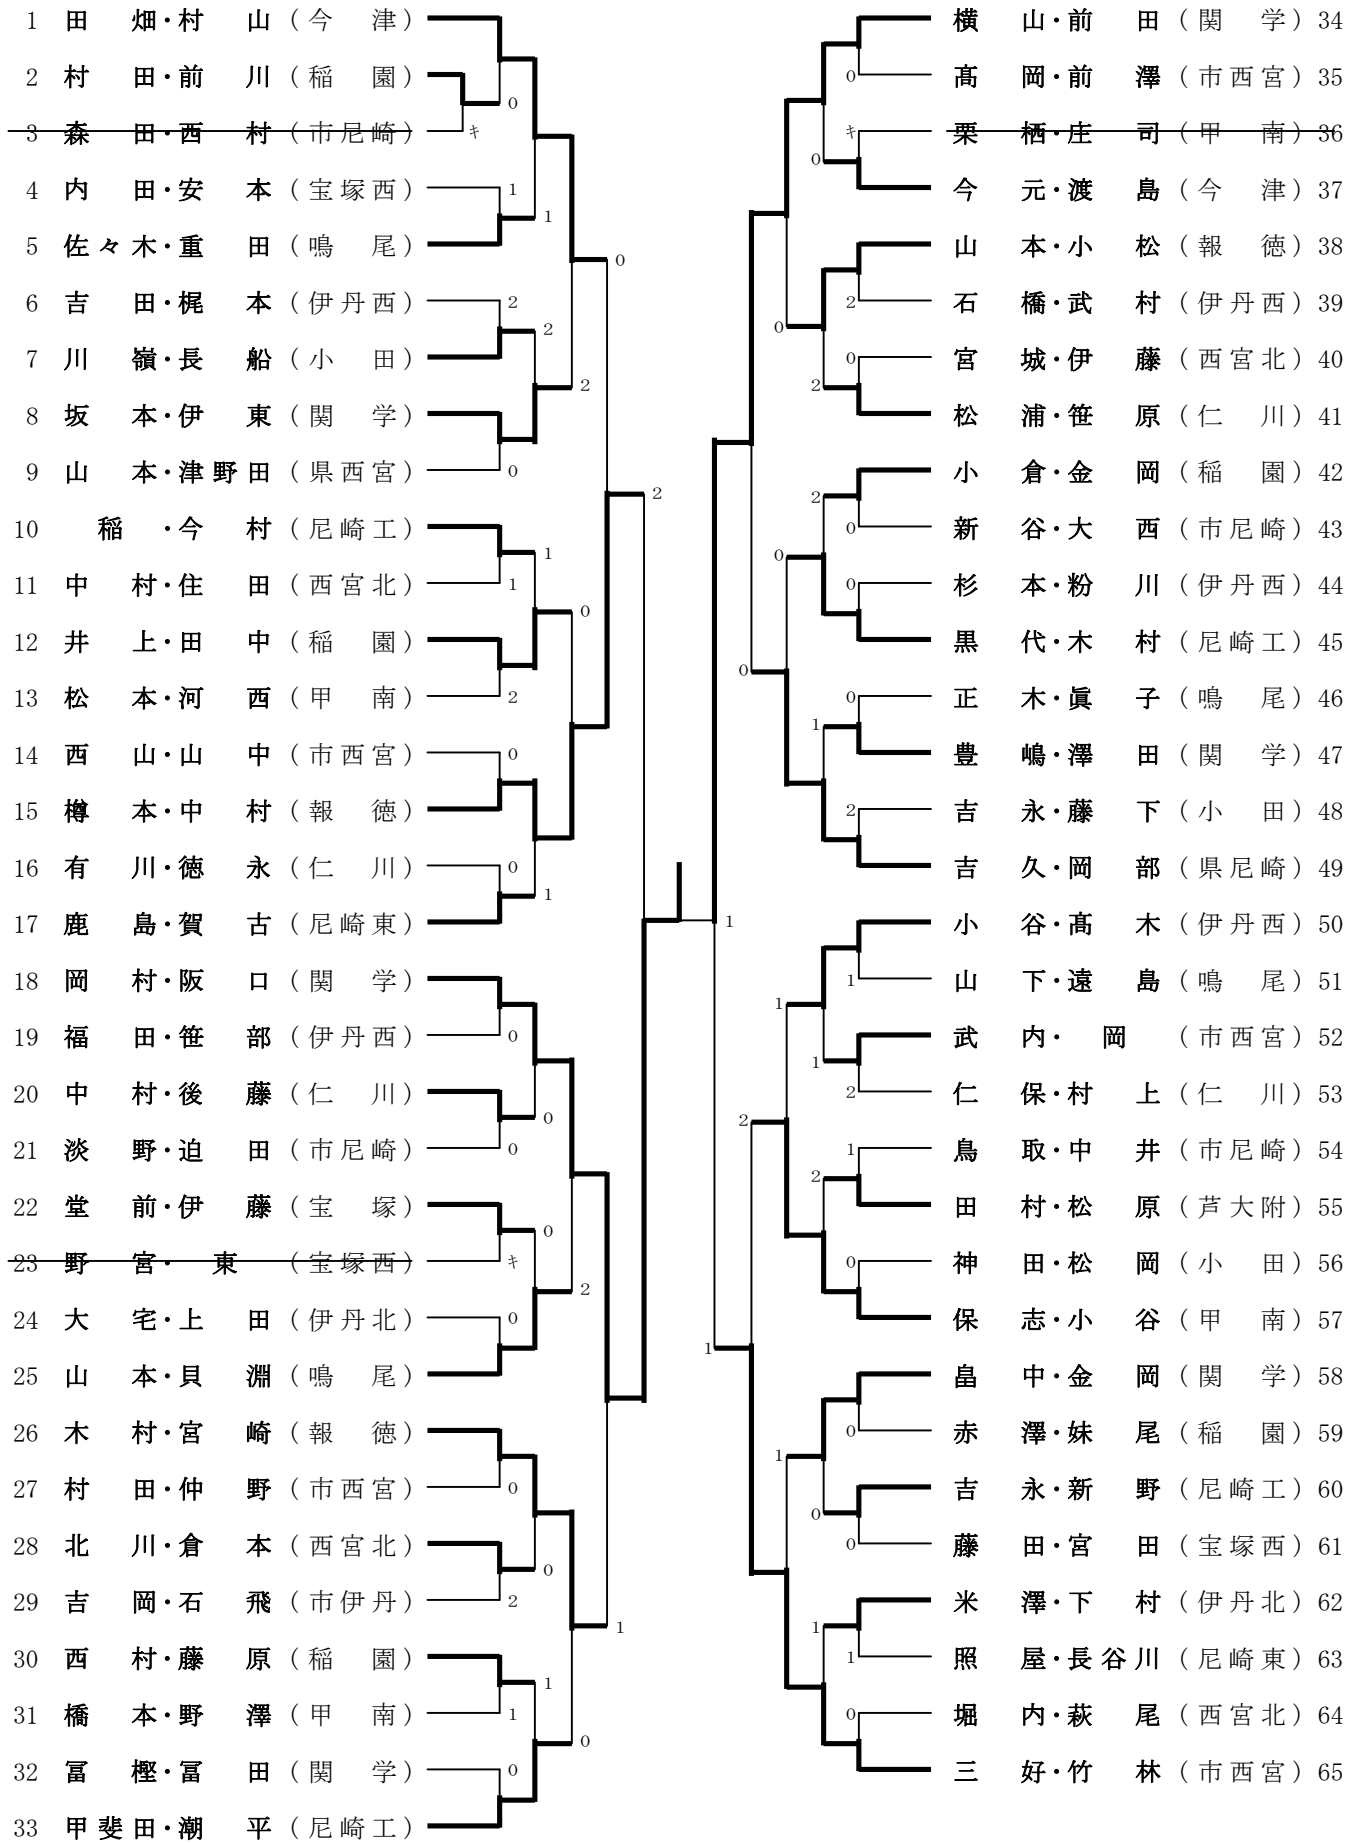

男子ダブルスA級

男子ダブルスA級のランキング表

第1位	岡村・阪口	関学
第2位	横山・前田	関学
第3位	樽本・中村	報徳
第3位	三好・竹林	市西宮
第5位	木村・宮崎	報徳
第5位	吉久・岡部	県尼崎
第5位	田畑・村山	今津
第5位	保志・小谷	甲南
第9位	山本・貝淵	鳴尾
第9位	山本・小松	報徳
第9位	井上・田中	稲園
第9位	畠中・金岡	関学
第9位	甲斐田・潮平	尼崎工
第9位	黒代・木村	尼崎工
第9位	坂本・伊東	関学
第9位	小谷・高木	伊丹西