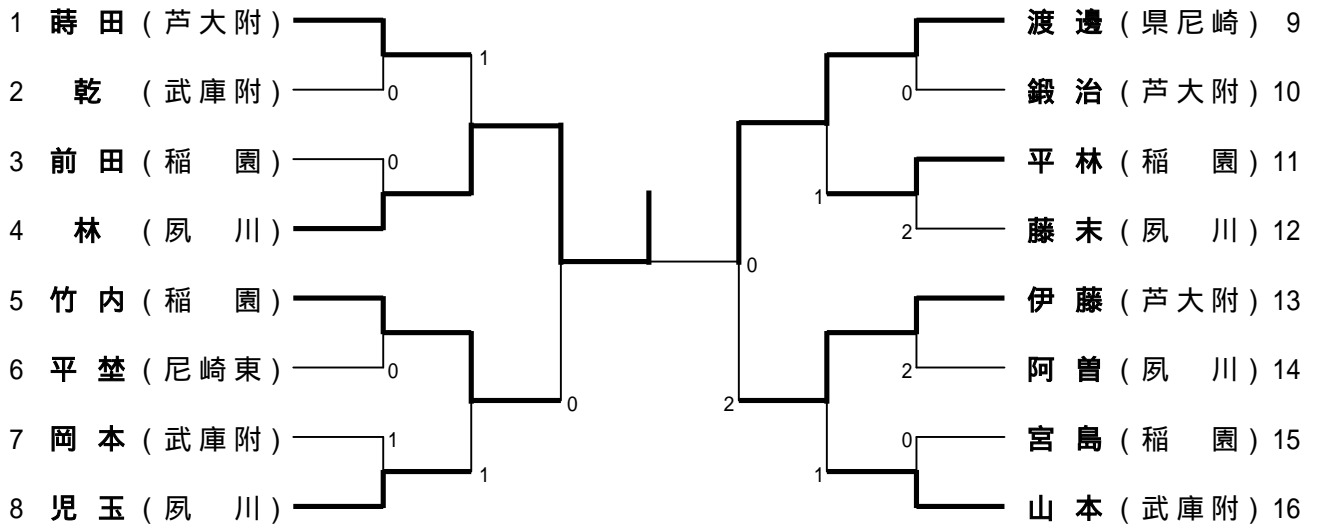

女子推薦者

女子推薦者のランキング表

第1位	林	夙川
第2位	渡邊	県尼崎
第3位	竹内	稲園
第3位	伊藤	芦大附
第5位	蒔田	芦大附
第5位	平林	稲園
第5位	児玉	夙川
第5位	山本	武庫附
第9位	前田	稲園
第9位	鍛治	芦大附
第9位	平林	尼崎東
第9位	阿曾	夙川
第9位	乾	武庫附
第9位	藤末	夙川
第9位	岡本	武庫附
第9位	宮島	稲園