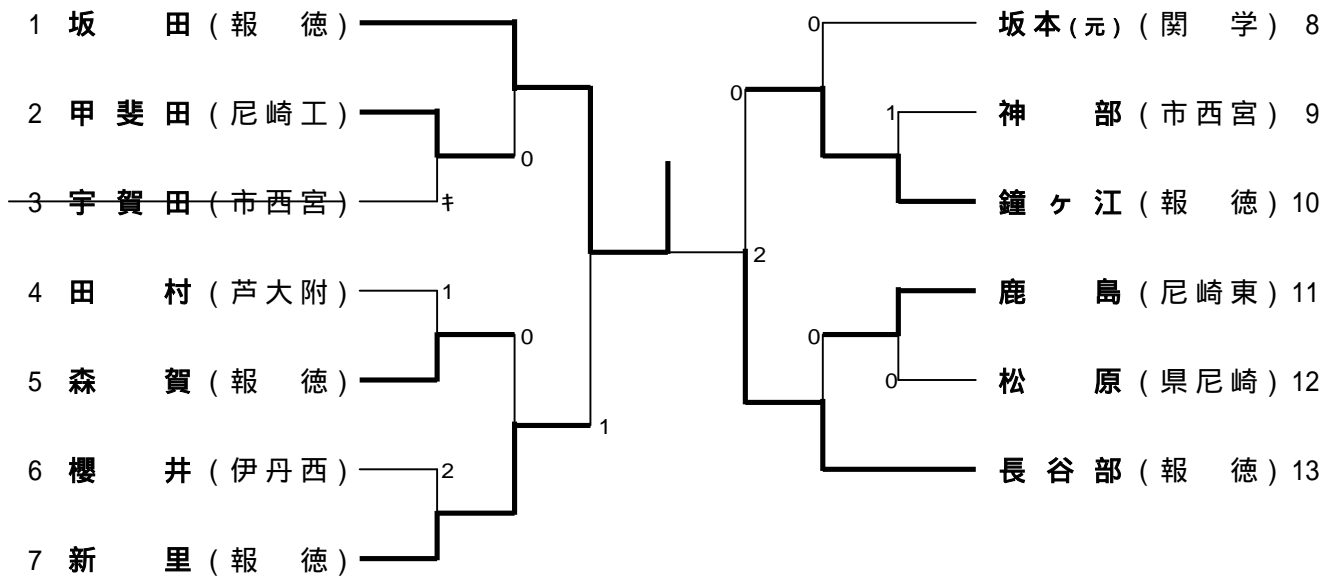

男子推薦者

男子推薦者のランキング表

| | | |
|-----|-------|-----|
| 第1位 | 坂田 | 報 徳 |
| 第2位 | 長谷部 | 報 徳 |
| 第3位 | 新里 | 報 徳 |
| 第3位 | 鐘ヶ江 | 報 徳 |
| 第5位 | 甲斐田 | 尼崎工 |
| 第5位 | 鹿島 | 尼崎東 |
| 第5位 | 森賀 | 報 徳 |
| 第5位 | 坂本(元) | 関 学 |
| 第9位 | 櫻井 | 伊丹西 |
| 第9位 | 神部 | 市西宮 |
| 第9位 | 松原 | 県尼崎 |
| 第9位 | 田村 | 芦大附 |