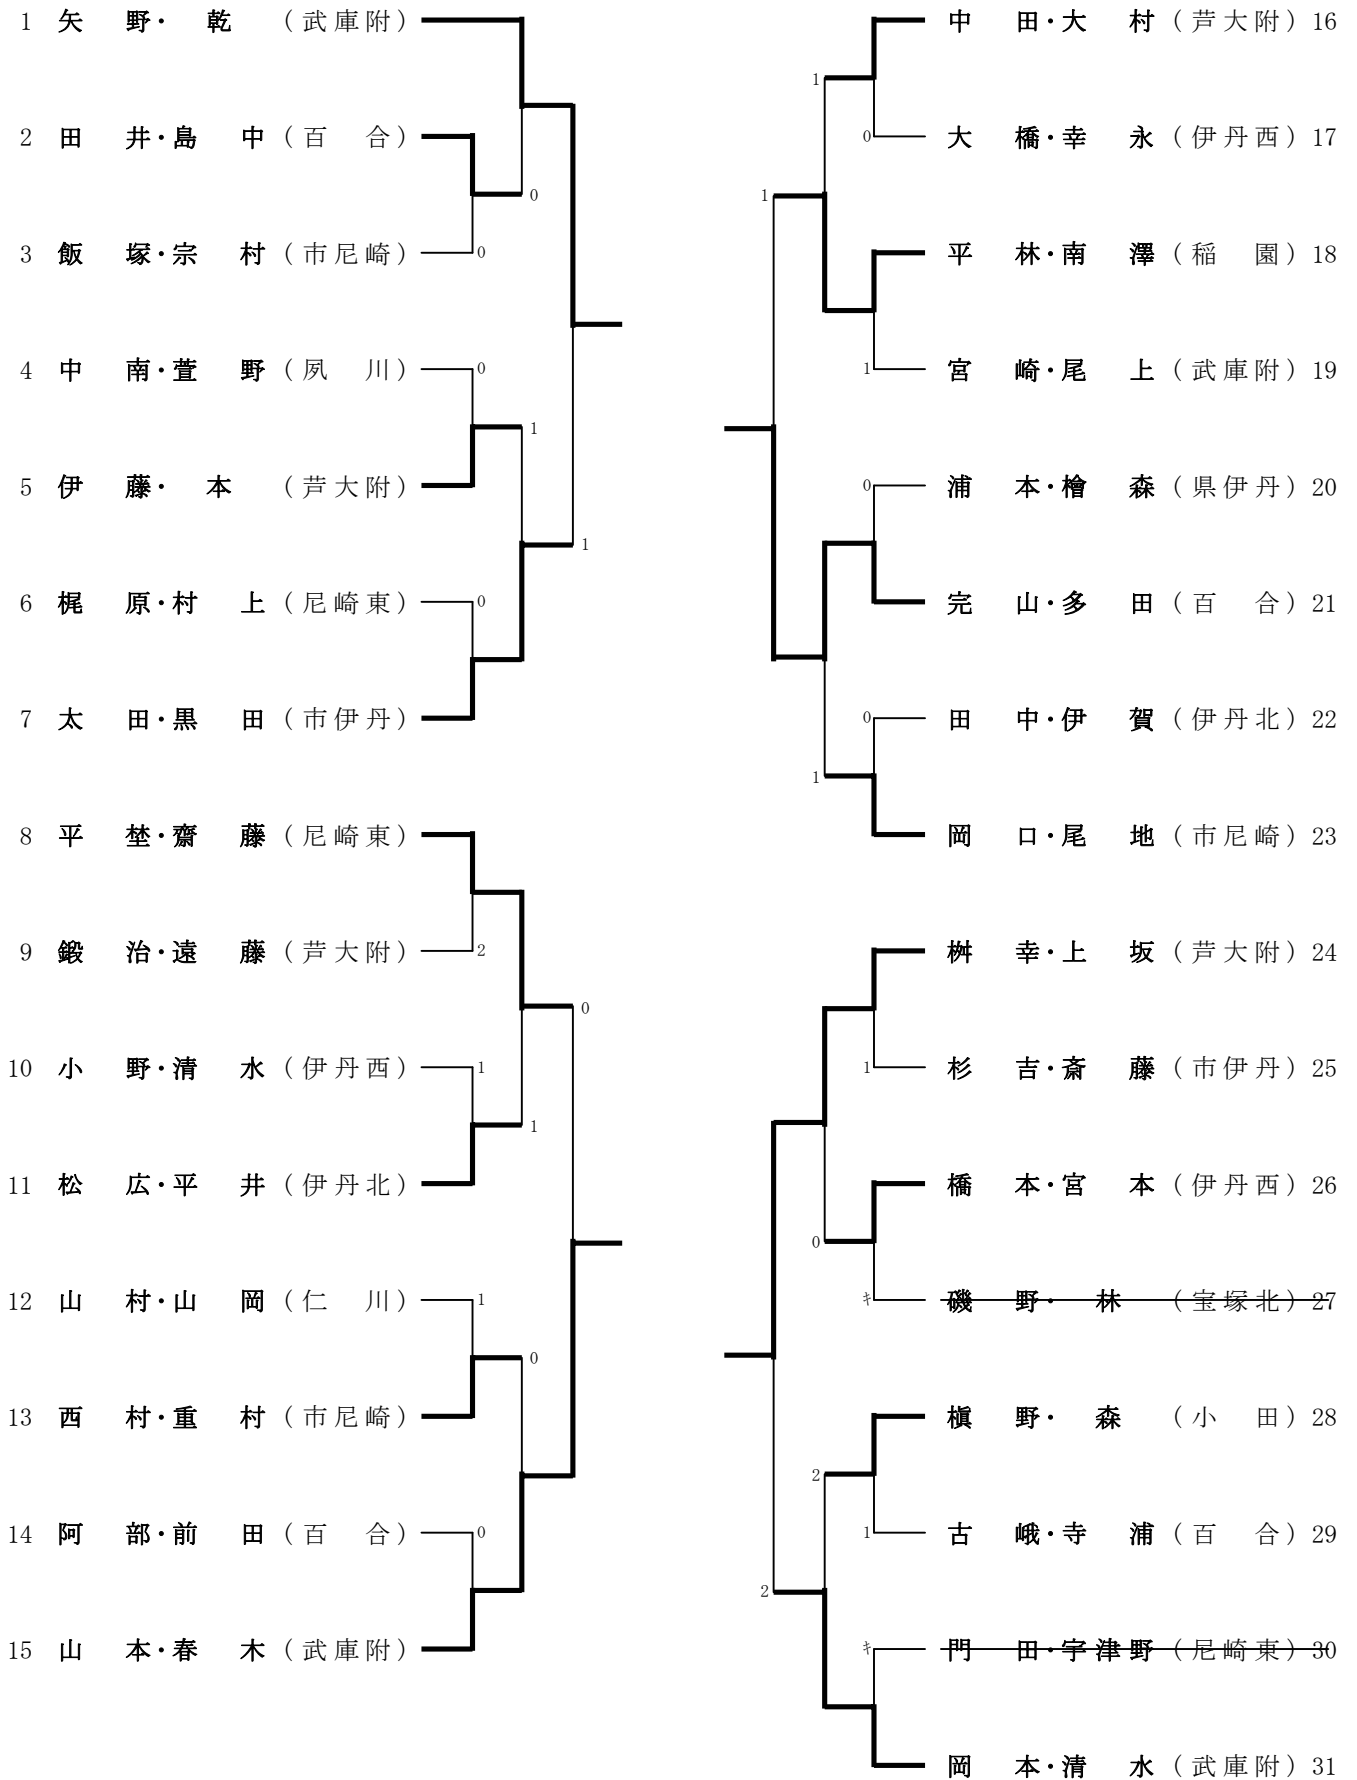

女子ダブルス

女子ダブルス決勝トーナメント

女子ダブルス決勝トーナメントのランキング表

第1位	林・藤末	夙川
第2位	完山・多田	百合
第3位	渡邊・内谷	県尼崎
第3位	榊幸・上坂	芦大附
第5位	山本・春木	武庫附
第5位	児玉・阿曾	夙川
第5位	矢野・乾	武庫附
第5位	前田・竹内	稲園
第9位	平埜・齋藤	尼崎東
第9位	平林・南澤	稲園
第9位	太田・黒田	市伊丹
第9位	岡本・清水	武庫附
第13位	西村・重村	市尼崎
第13位	岡口・尾地	市尼崎
第13位	田井・島中	百合
第13位	橋本・宮本	伊丹西
第13位	松広・平井	伊丹北
第13位	中田・大村	芦大附
第13位	伊藤・本	芦大附
第13位	槇野・森	小田