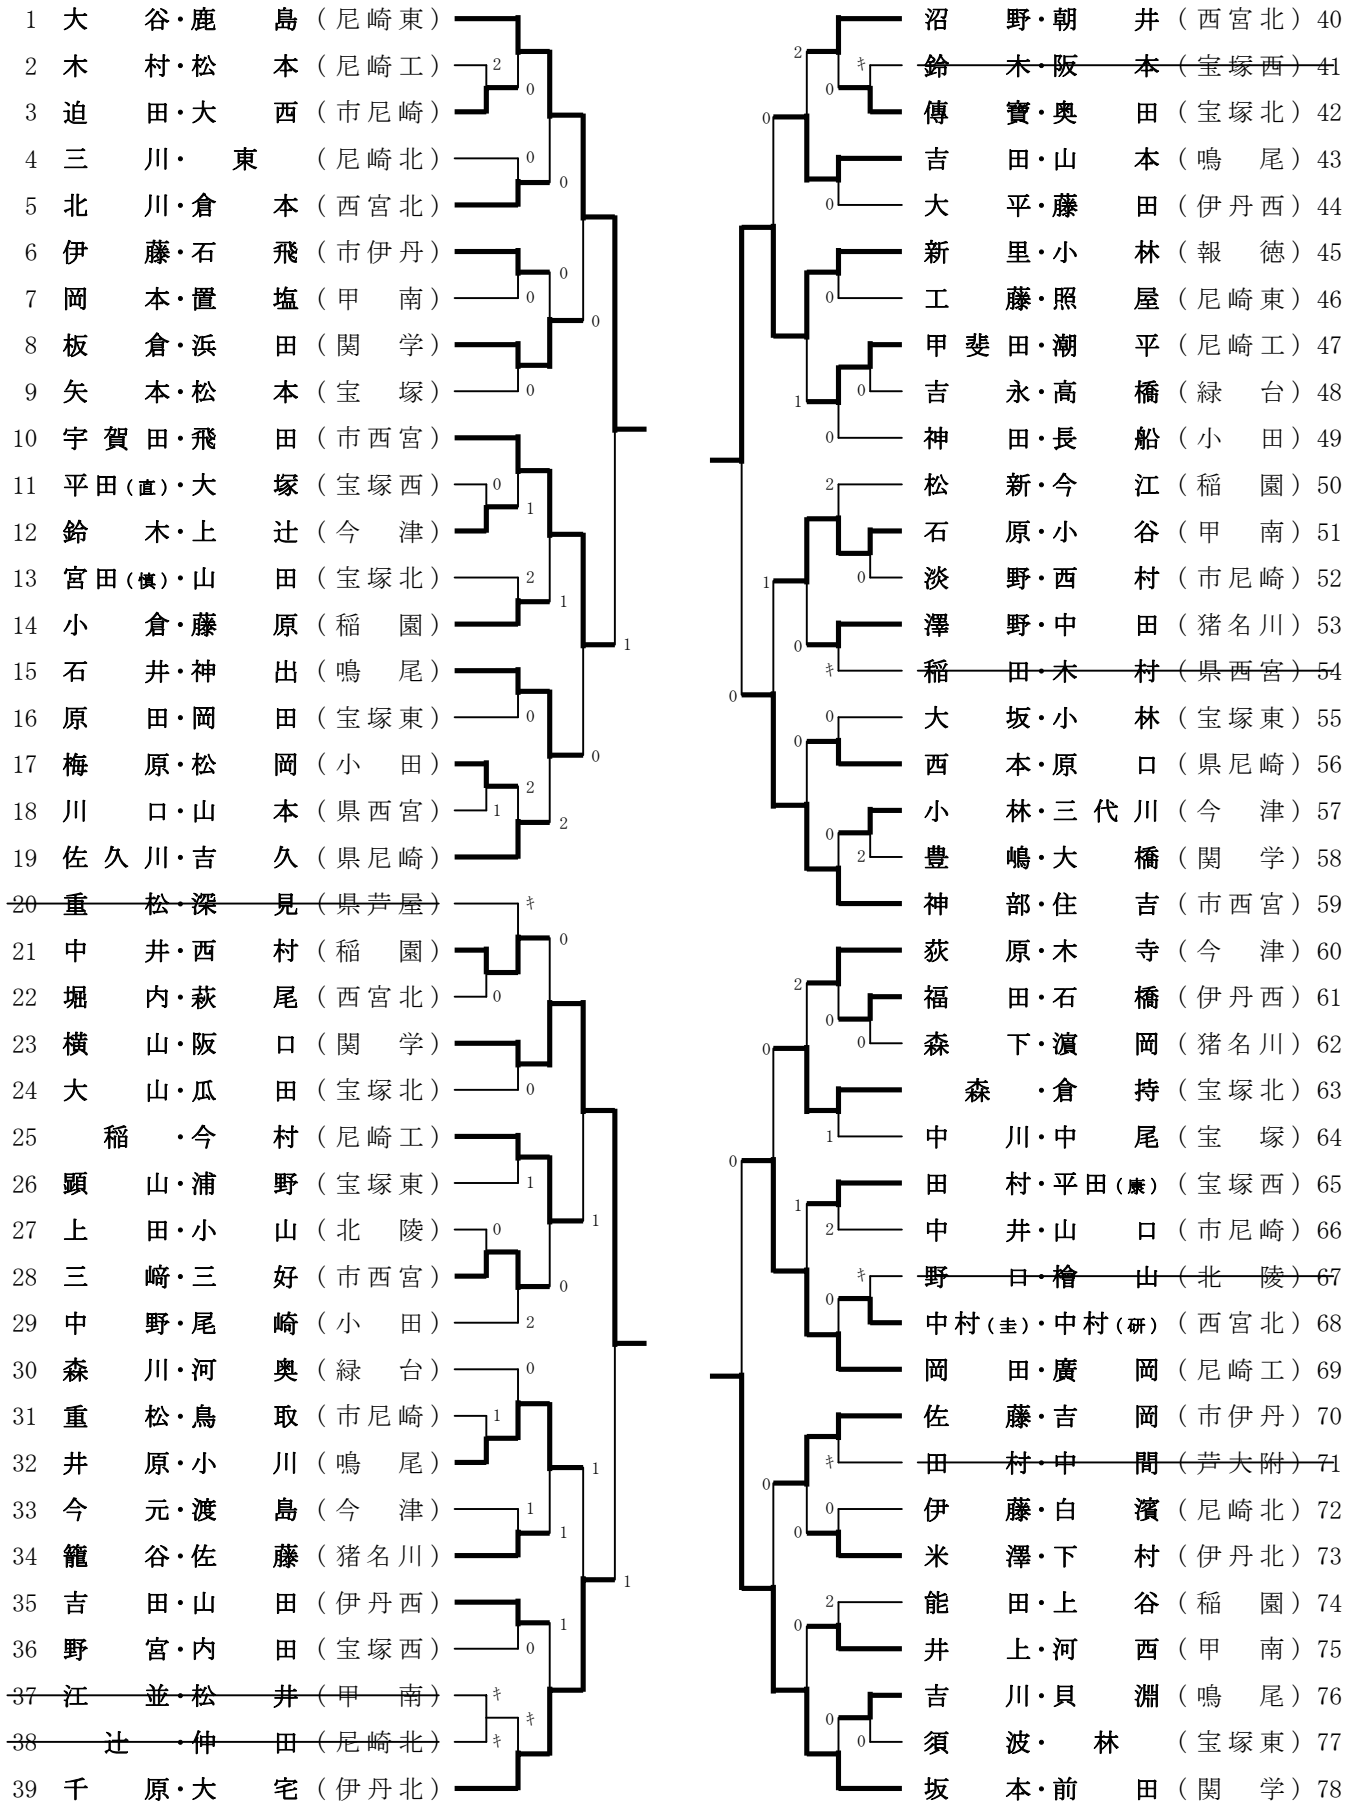

男子ダブルス

男子ダブルス決勝トーナメント

男子ダブルスのランキング表

第1位	長谷部・坂田	報 徳
第2位	坂本・前田	関 学
第3位	新里・小林	報 徳
第3位	大林・櫻井	伊丹西
第5位	大谷・鹿島	尼崎東
第5位	金子・川嶺	小 田
第5位	松原・田村	県尼崎
第5位	横山・阪口	関 学
第9位	宇賀田・飛田	市西宮
第9位	岡田・廣岡	尼崎工
第9位	神部・住吉	市西宮
第9位	千原・大宅	伊丹北
第13位	板倉・浜田	関 学
第13位	佐藤・吉岡	市伊丹
第13位	吉田・山本	鳴 尾
第13位	稲・今村	尼崎工
第13位	石井・神出	鳴 尾
第13位	森・倉持	宝塚北
第13位	石原・小谷	甲 南
第13位	井原・小川	鳴 尾