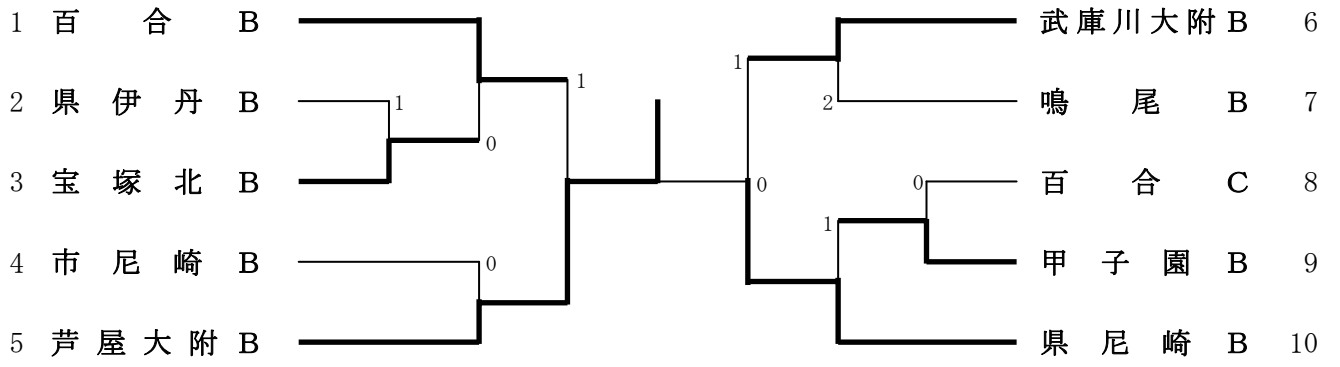

女子学校对抗B級

女子学校対抗B級のランキング表

第1位	芦屋大附B
第2位	県尼崎B
第3位	百合B
第3位	武庫川大附B