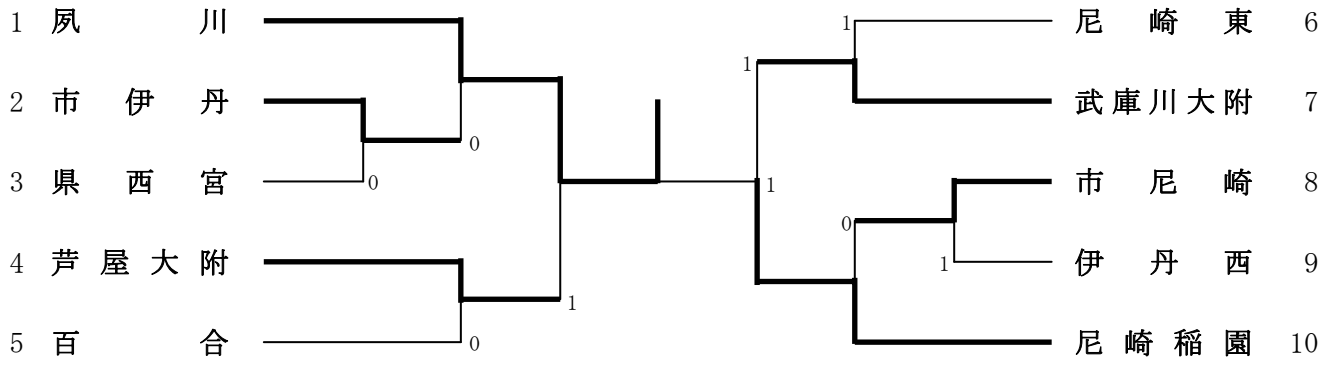

女子学校对抗A級

女子学校对抗A級（3位決定戦）

4 芦屋大附

1 武庫川大附 7

女子学校対抗A級のランキング表

第1位	夙川
第2位	尼崎稲園
第3位	芦屋大附
第3位	武庫川大附
第5位	市伊丹
第5位	市尼崎
第5位	百合
第5位	尼崎東