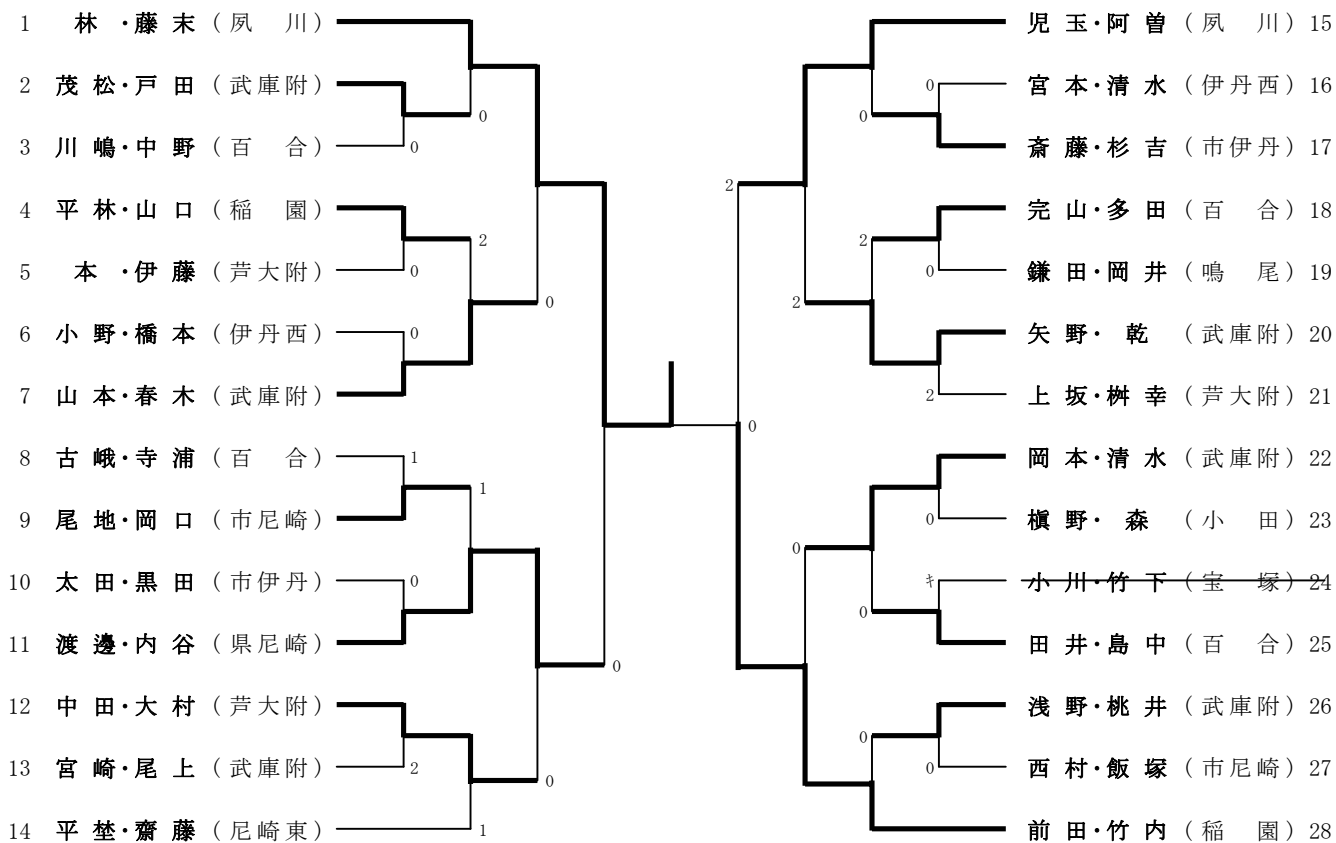

女子ダブルスA級

女子ダブルスA級のランキング表

第1位	林・藤末	夙川
第2位	前田・竹内	稲園
第3位	渡邊・内谷	県尼崎
第3位	児玉・阿曾	夙川
第5位	山本・春木	武庫附
第5位	岡本・清水	武庫附
第5位	中田・大村	芦大附
第5位	矢野・乾	武庫附