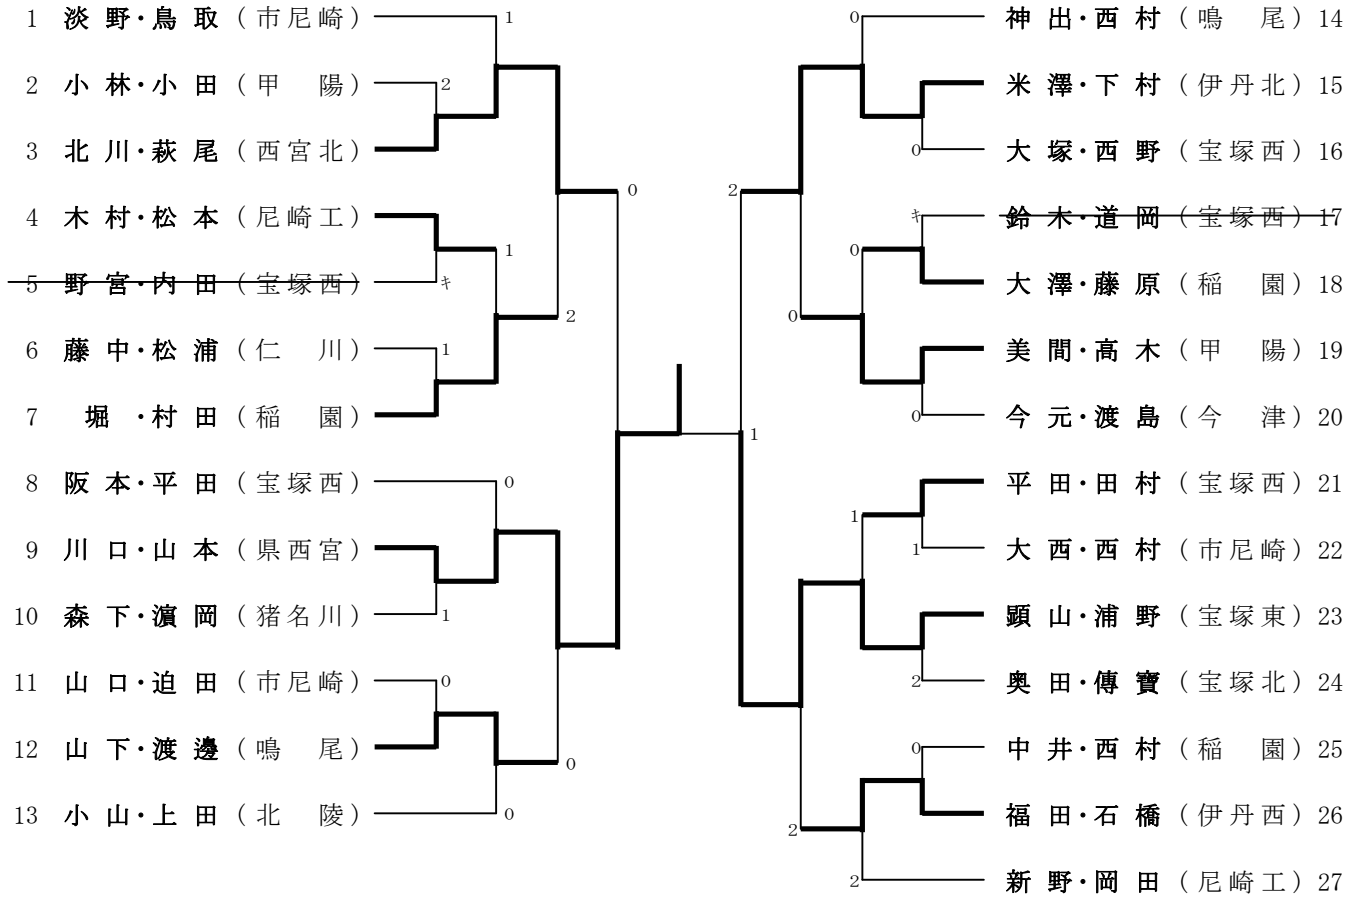

男子ダブルスB級

男子ダブルスB級のランキング表

第1位	川口・山本	県西宮
第2位	顕山・浦野	宝塚東
第3位	北川・萩尾	西宮北
第3位	米澤・下村	伊丹北