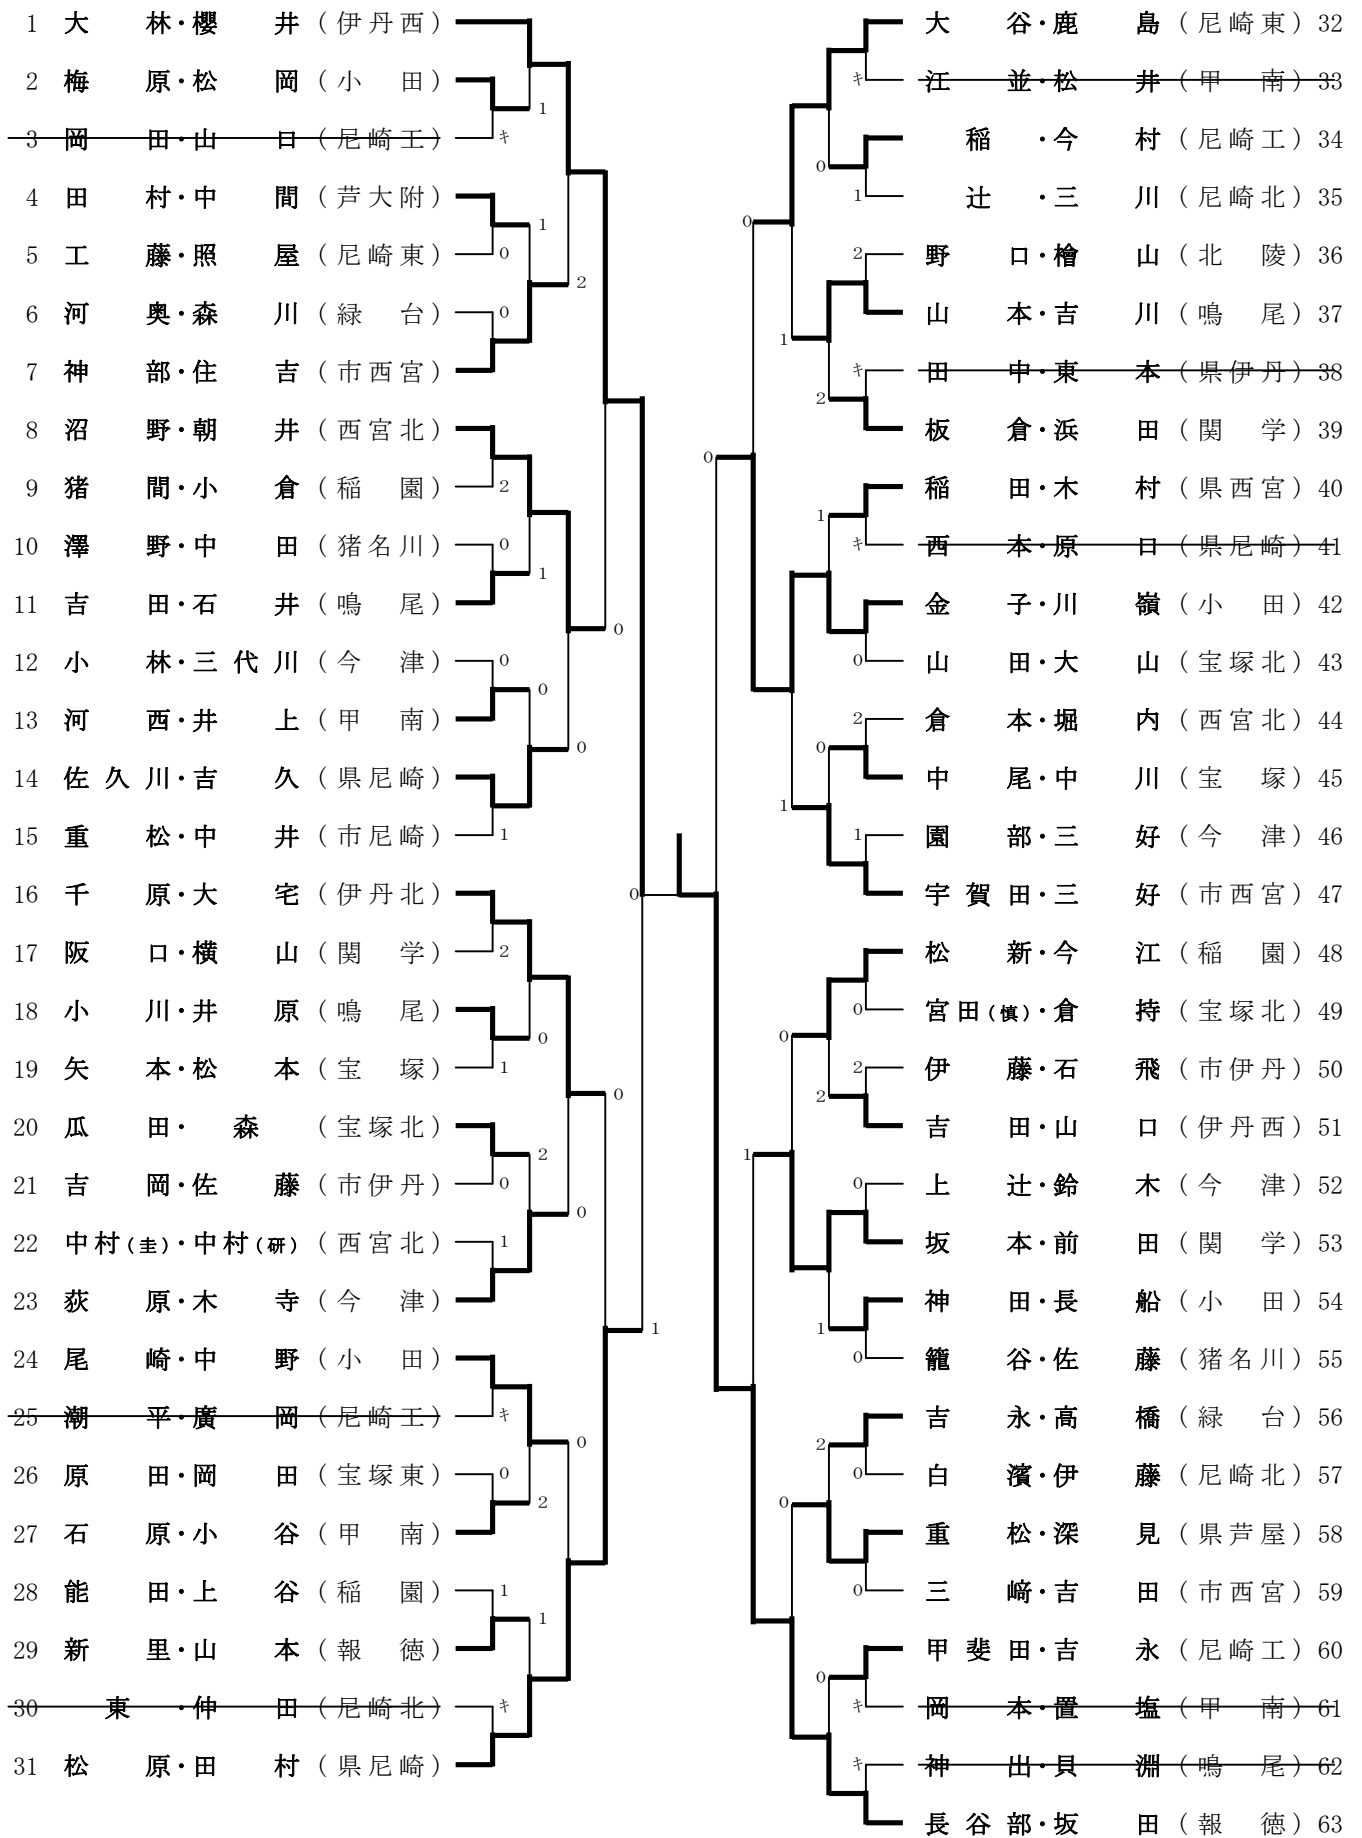

男子ダブルスA級

男子ダブルスA級のランキング表

第1位	長谷部・坂田	報 徳
第2位	大林・櫻井	伊丹西
第3位	金子・川嶺	小 田
第3位	松原・田村	県尼崎
第5位	坂本・前田	関 学
第5位	沼野・朝井	西宮北
第5位	大谷・鹿島	尼崎東
第5位	千原・大宅	伊丹北
第9位	重松・深見	県芦屋
第9位	神部・住吉	市西宮
第9位	宇賀田・三好	市西宮
第9位	尾崎・中野	小 田
第9位	松新・今江	稲 園
第9位	佐久川・吉久	県尼崎
第9位	山本・吉川	鳴 尾
第9位	荻原・木寺	今 津