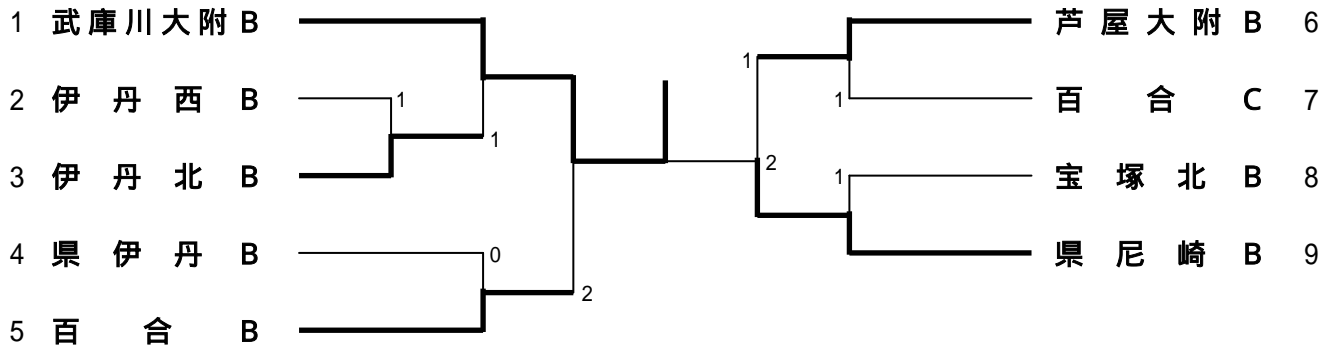

女子学校对抗 B 級

女子学校対抗 B 級のランキング表

第1位	武庫川大附 B
第2位	県尼崎 B
第3位	百合 B
第3位	芦屋大附 B