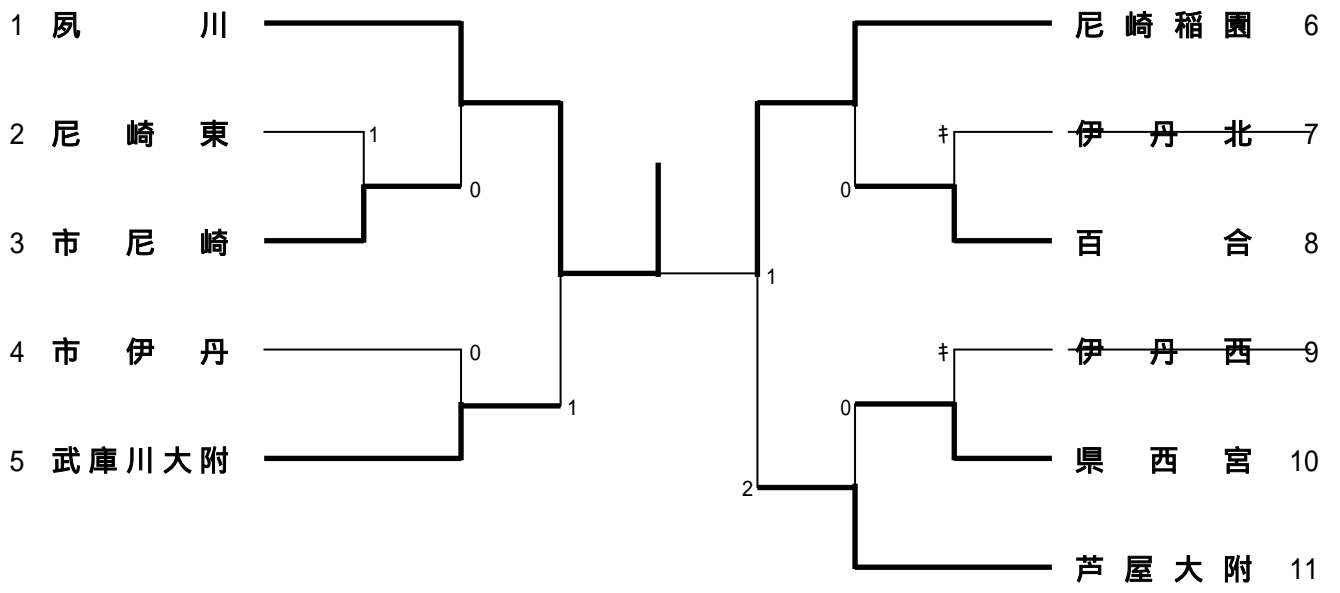

女子学校对抗 A 級

女子学校对抗A級（3位決定戦）

5 武庫川大附

1 芦屋大附 11

女子学校対抗A級のランキング表

第1位	夙川
第2位	尼崎稲園
第3位	武庫川大附
第3位	芦屋大附