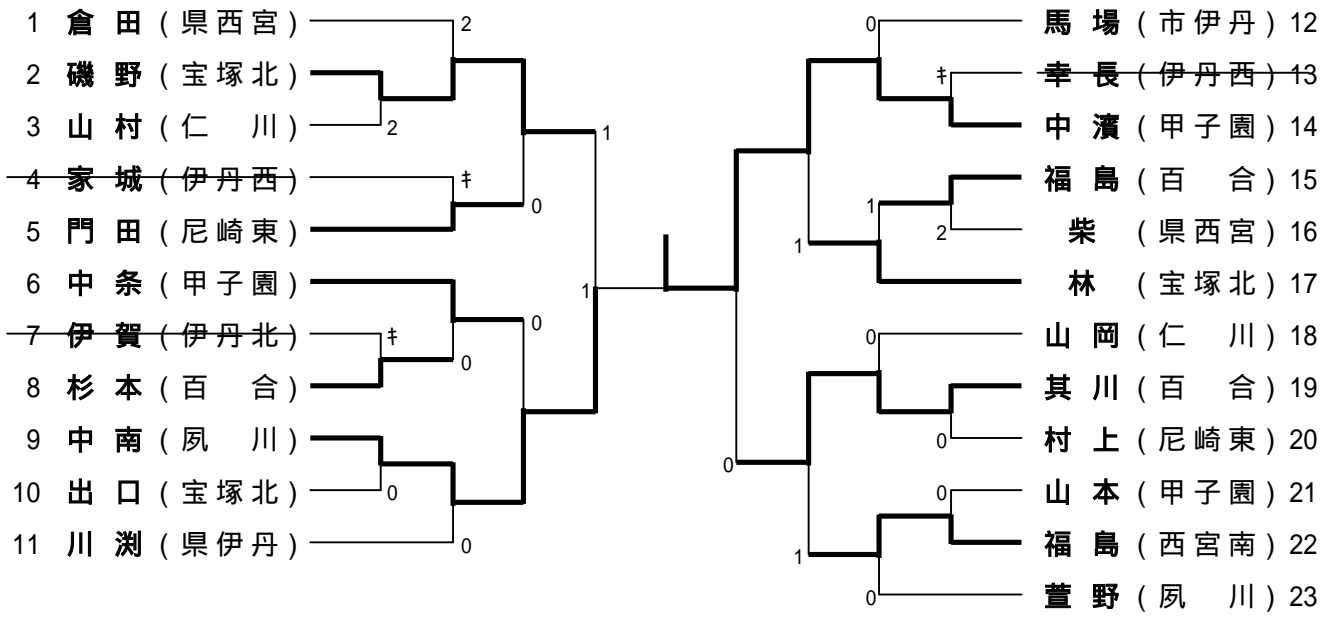

女子シングルスB級

女子シングルスB級のランキング表

第1位	中濱	甲子園
第2位	中南	夙川
第3位	其川	百合
第3位	磯野	宝塚北