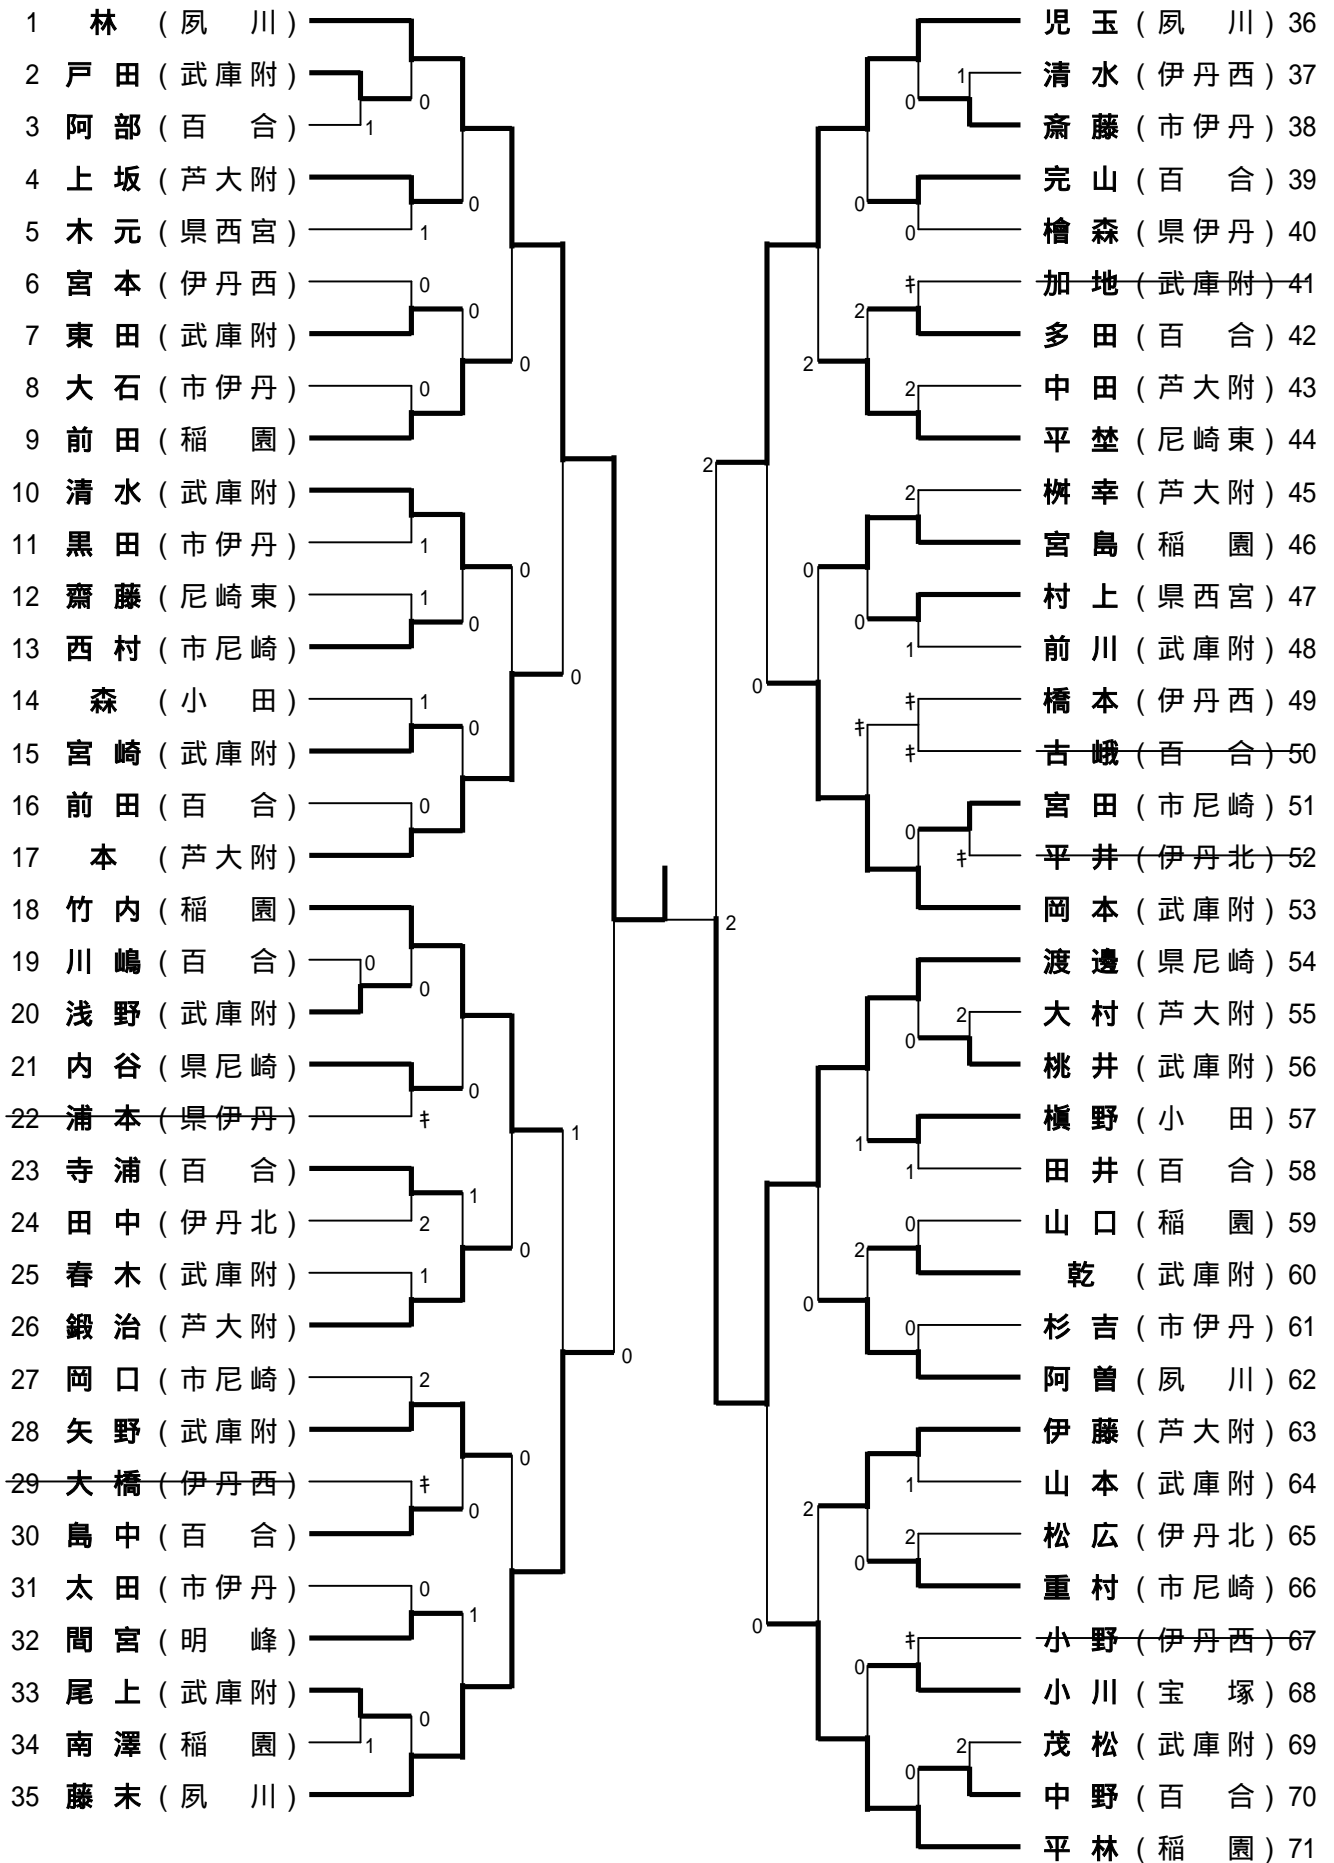

女子シングルスA級

女子シングルスA級のランキング表

第1位	林	夙川
第2位	渡邊	県尼崎
第3位	藤未	夙川
第3位	児玉	夙川
第5位	本	芦大附
第5位	平林	稲園
第5位	竹内	稲園
第5位	岡本	武庫附
第9位	前田	稲園
第9位	阿曾	夙川
第9位	矢野	武庫附
第9位	平埜	尼崎東
第9位	清水	武庫附
第9位	伊藤	芦大附
第9位	鍛冶	芦大附
第9位	宮島	稲園