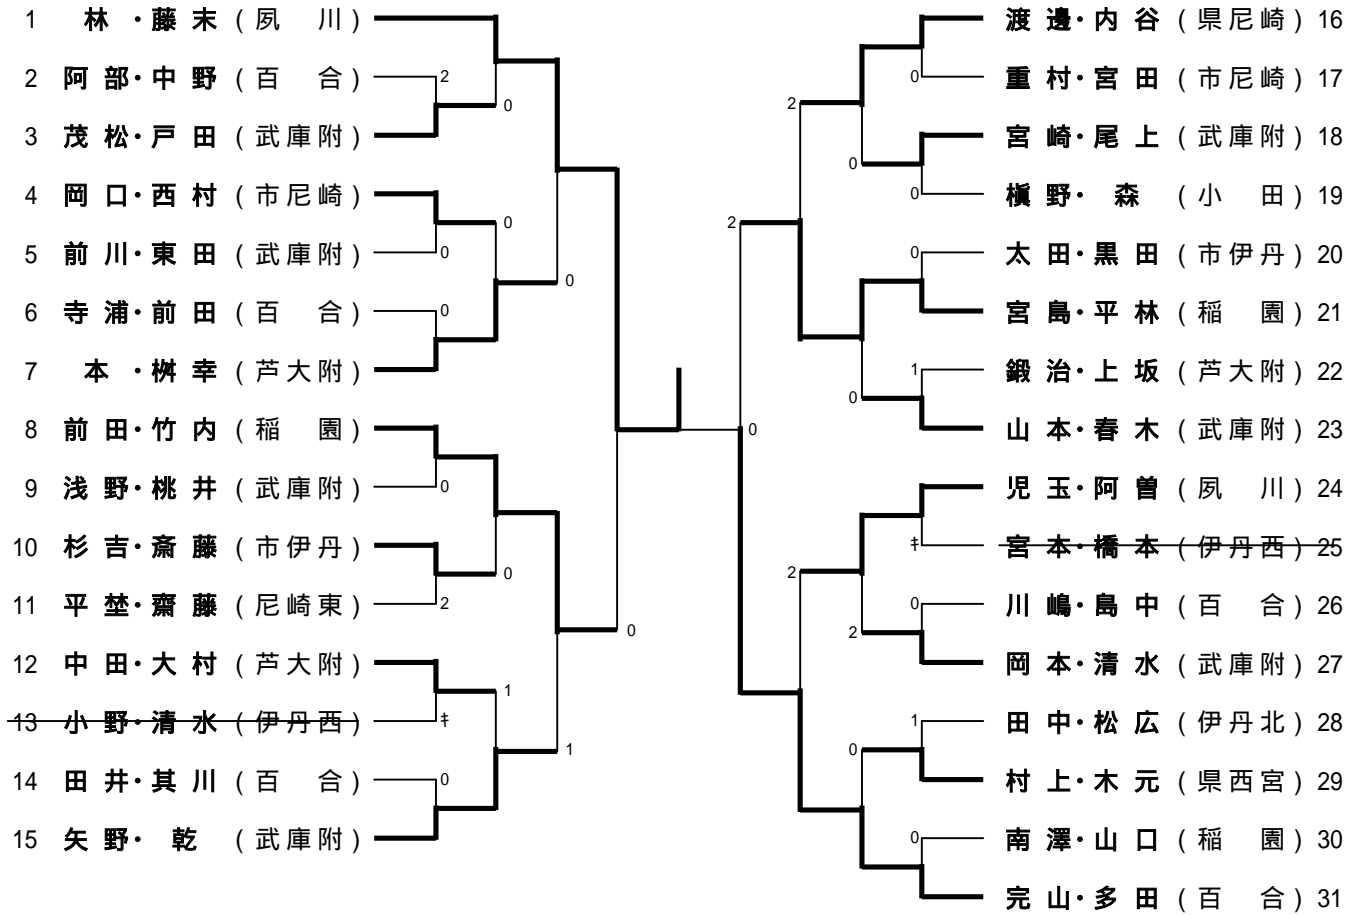

女子ダブルスA級

女子ダブルスA級のランキング表

第1位	林・藤末	夙川
第2位	完山・多田	百合
第3位	前田・竹内	稲園
第3位	宮島・平林	稲園
第5位	本・榭幸	芦大附
第5位	児玉・阿曾	夙川
第5位	矢野・乾	武庫附
第5位	渡邊・内谷	県尼崎
第9位	茂松・戸田	武庫附
第9位	村上・木元	県西宮
第9位	杉吉・斎藤	市伊丹
第9位	山本・春木	武庫附
第9位	岡口・西村	市尼崎
第9位	岡本・清水	武庫附
第9位	中田・大村	芦大附
第9位	宮崎・尾上	武庫附