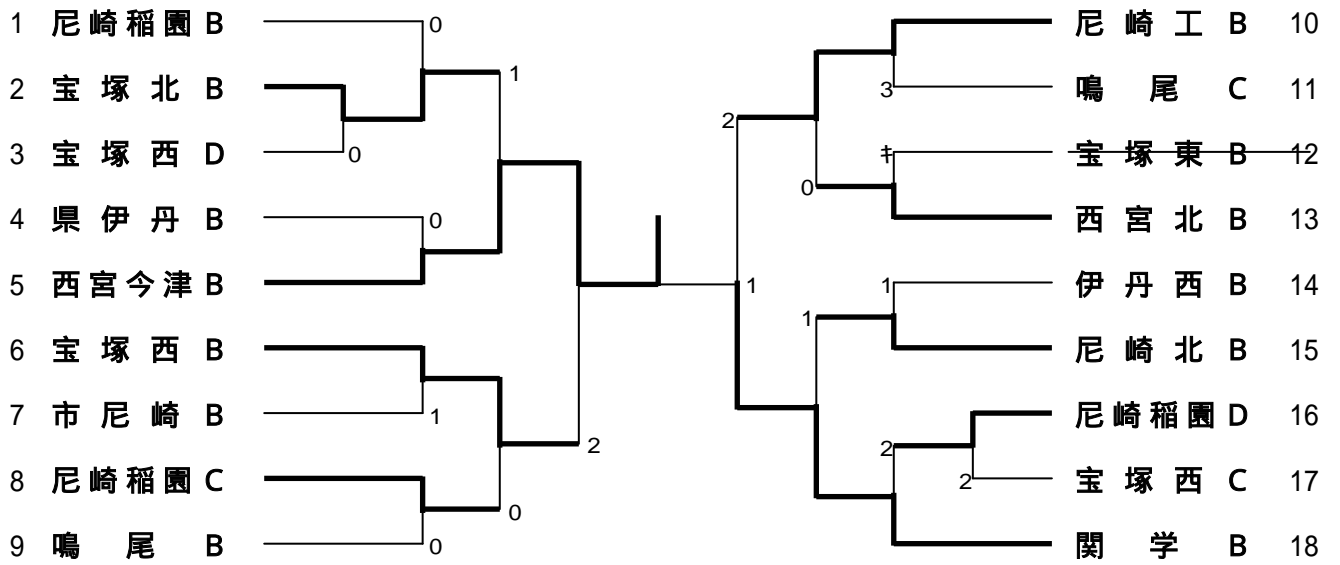

男子学校对抗 B 級

男子学校対抗 B 級のランキング表

第1位	西宮今津 B
第2位	関学 B
第3位	宝塚西 B
第3位	尼崎工 B
第5位	宝塚北 B
第5位	尼崎北 B
第5位	尼崎稲園 C
第5位	西宮北 B
第9位	県伊丹 B
第9位	尼崎稲園 D
第9位	市尼崎 B
第9位	鳴尾 C
第9位	尼崎稲園 B
第9位	伊丹西 B
第9位	鳴尾 B
第17位	宝塚西 D
第17位	宝塚西 C