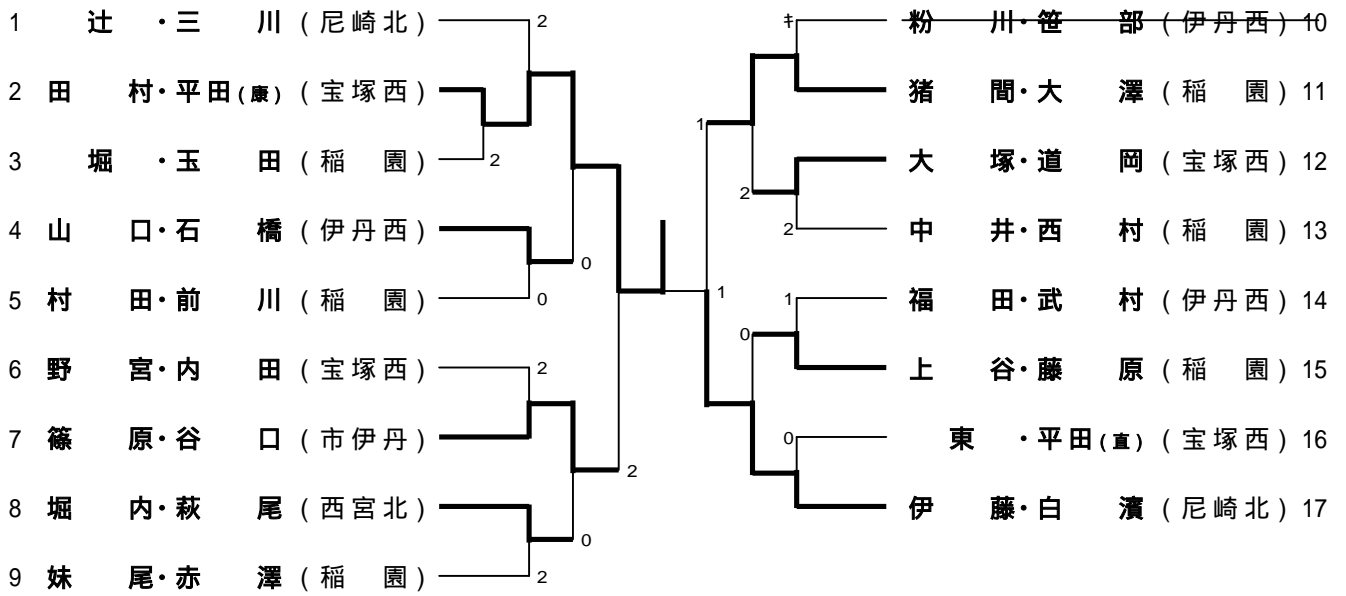

男子ダブルスB級

男子ダブルス B 級のランキング表

第1位	田村・平田(康)	宝塚西
第2位	伊藤・白濱	尼崎北
第3位	篠原・谷口	市伊丹
第3位	猪間・大澤	稲園