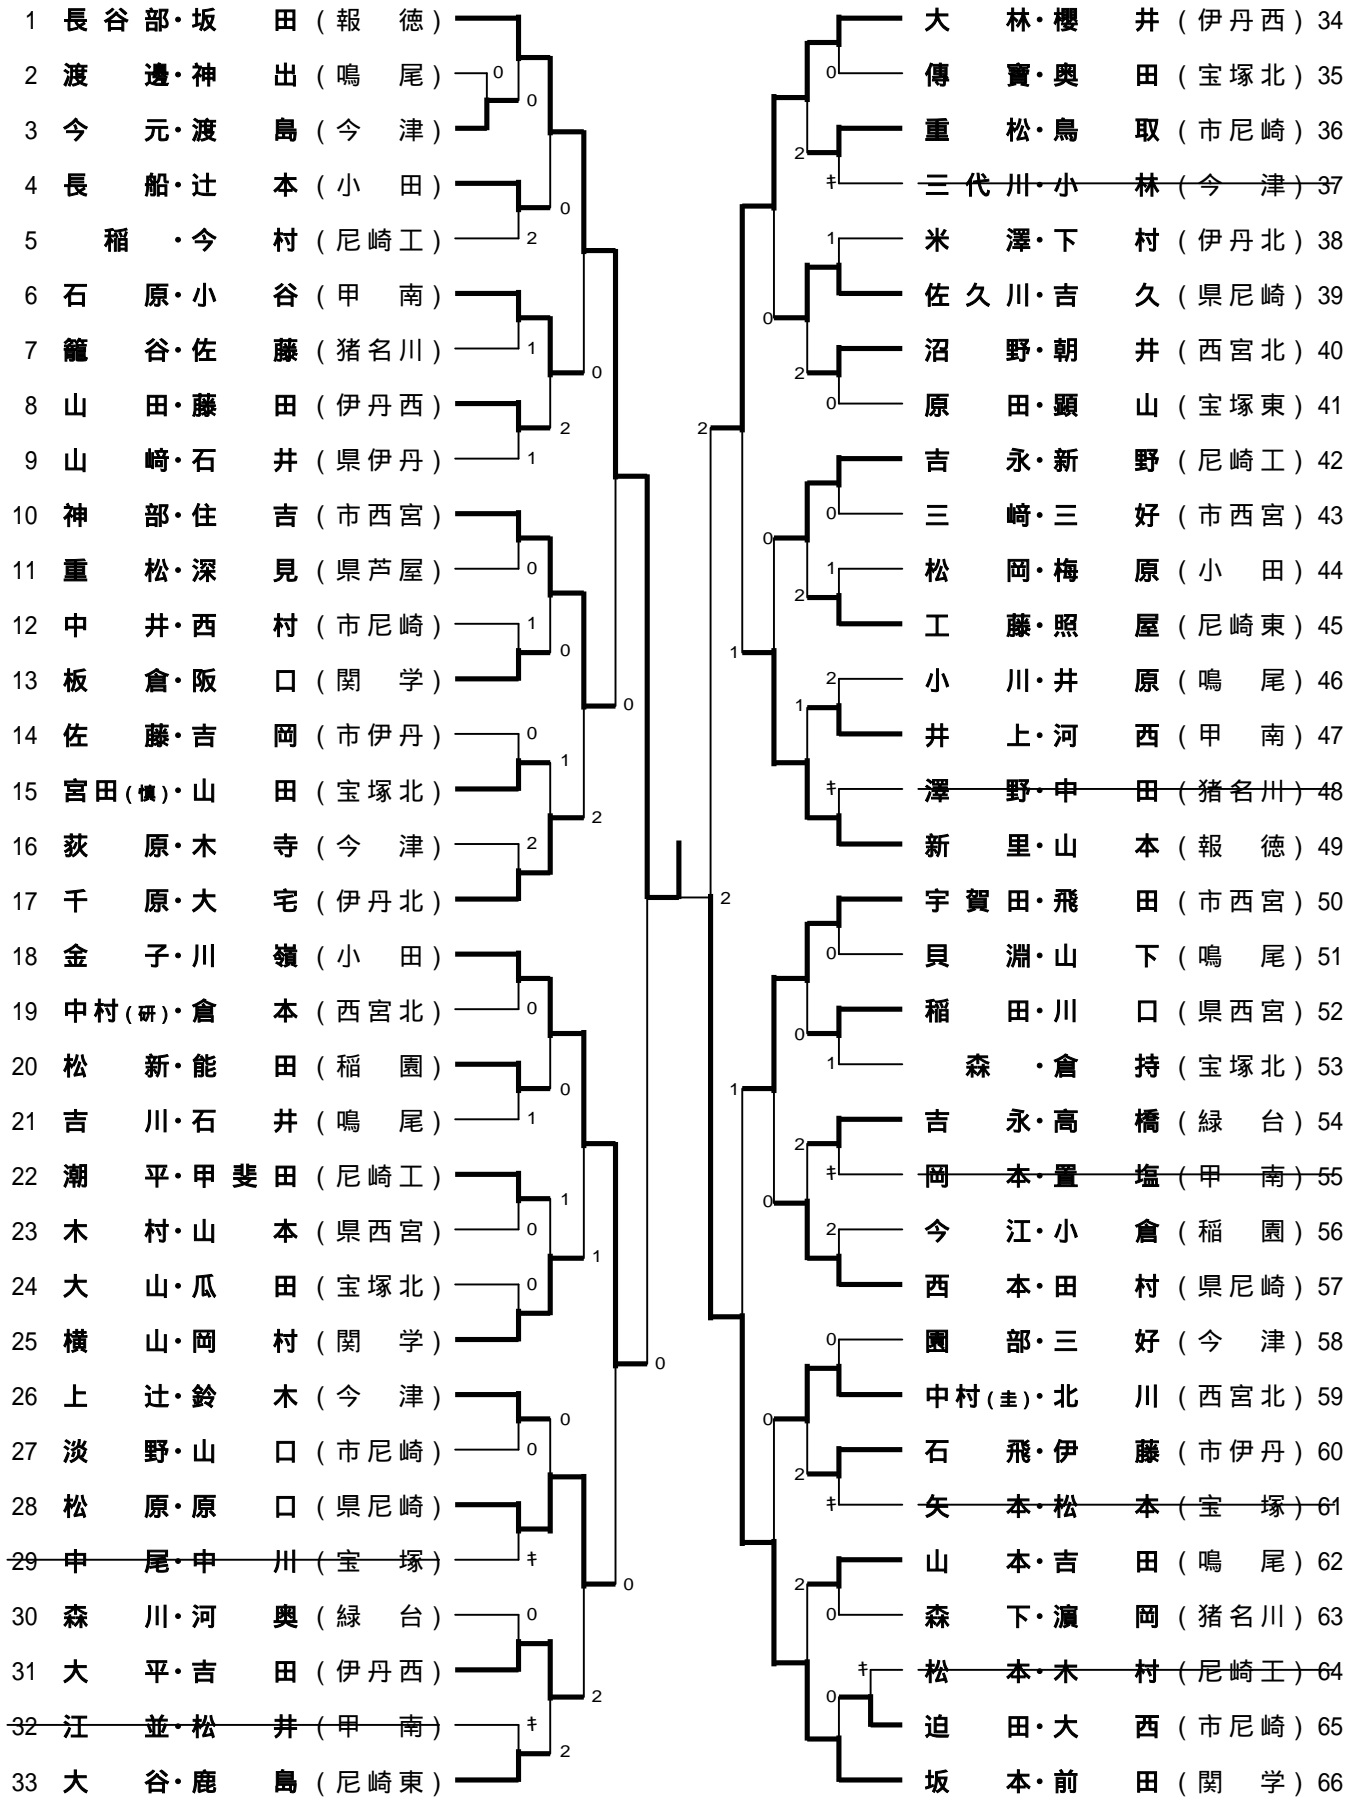

男子ダブルスA級

男子ダブルスA級のランキング表

第1位	長谷部・坂田	報 徳
第2位	坂本・前田	関 学
第3位	金子・川嶺	小 田
第3位	大林・櫻井	伊丹西
第5位	神部・住吉	市西宮
第5位	宇賀田・飛田	市西宮
第5位	松原・原口	県尼崎
第5位	新里・山本	報 徳
第9位	石原・小谷	甲 南
第9位	中村(圭)・北川	西宮北
第9位	横山・岡村	関 学
第9位	佐久川・吉久	県尼崎
第9位	千原・大宅	伊丹北
第9位	西本・田村	県尼崎
第9位	大平・吉田	伊丹西
第9位	吉永・新野	尼崎工