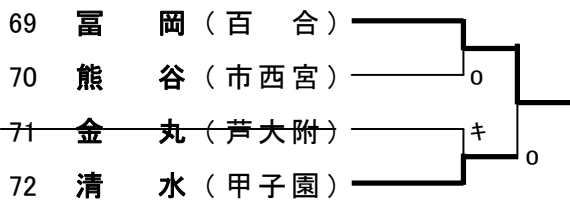

女子シングルス(1)

女子シングルス(2)

女子シングルのブロック優勝一覧

第1ブロック	河口	尼崎東
第2ブロック	辻	仁川
第3ブロック	太田	市伊丹
第4ブロック	平井	北陵
第5ブロック	谷本	百合
第6ブロック	本	芦大附
第7ブロック	川口	武庫附
第8ブロック	南	夙川
第9ブロック	前崎	北陵
第10ブロック	山本	武庫附
第11ブロック	来田	百合
第12ブロック	井戸	仁川
第13ブロック	伊藤	芦大附
第14ブロック	多田	百合
第15ブロック	清水	武庫附
第16ブロック	阿曾	夙川
第17ブロック	岡本	武庫附
第18ブロック	富岡	百合
第19ブロック	長崎	市伊丹
第20ブロック	沢	北陵
第21ブロック	前田	稲園
第22ブロック	榭幸	芦大附
第23ブロック	鍛治	芦大附
第24ブロック	上坂	芦大附
第25ブロック	浅野	武庫附