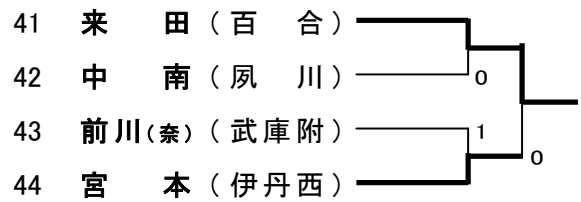

女子シングルス(1)

女子シングルス(2)

女子シングルのブロック優勝一覧

第1ブロック	河口	尼崎東
第2ブロック	辻	仁川
第3ブロック	太田	市伊丹
第4ブロック	平井	北陵
第5ブロック	谷本	百合
第6ブロック	本	芦大附
第7ブロック	川口	武庫附
第8ブロック	南	夙川
第9ブロック	前崎	北陵
第10ブロック	山本	武庫附
第11ブロック	来田	百合
第12ブロック	井戸	仁川
第13ブロック	伊藤	芦大附
第14ブロック	多田	百合
第15ブロック	清水	武庫附
第16ブロック	阿曾	夙川
第17ブロック	岡本	武庫附
第18ブロック	富岡	百合
第19ブロック	長崎	市伊丹
第20ブロック	沢	北陵
第21ブロック	前田	稲園
第22ブロック	榭幸	芦大附
第23ブロック	鍛治	芦大附
第24ブロック	上坂	芦大附
第25ブロック	浅野	武庫附