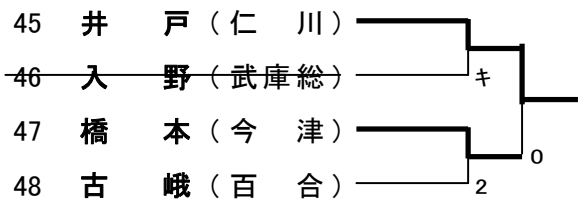

女子シングルス(1)

女子シングルス(2)

女子シングルのブロック優勝一覧

第1ブロック	河口	尼崎東
第2ブロック	辻	仁川
第3ブロック	太田	市伊丹
第4ブロック	平井	北陵
第5ブロック	谷本	百合
第6ブロック	本	芦大附
第7ブロック	川口	武庫附
第8ブロック	南	夙川
第9ブロック	前崎	北陵
第10ブロック	山本	武庫附
第11ブロック	来田	百合
第12ブロック	井戸	仁川
第13ブロック	伊藤	芦大附
第14ブロック	多田	百合
第15ブロック	清水	武庫附
第16ブロック	阿曾	夙川
第17ブロック	岡本	武庫附
第18ブロック	富岡	百合
第19ブロック	長崎	市伊丹
第20ブロック	沢	北陵
第21ブロック	前田	稲園
第22ブロック	榭幸	芦大附
第23ブロック	鍛治	芦大附
第24ブロック	上坂	芦大附
第25ブロック	浅野	武庫附