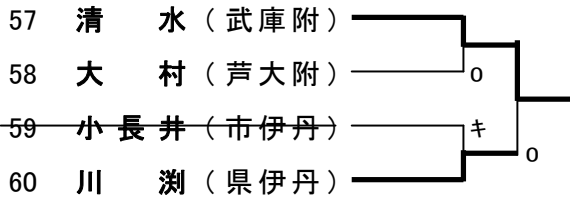

女子シングルス(1)

女子シングルス(2)

女子シングルのブロック優勝一覧

第1ブロック	河口	尼崎東
第2ブロック	辻	仁川
第3ブロック	太田	市伊丹
第4ブロック	平井	北陵
第5ブロック	谷本	百合
第6ブロック	本	芦大附
第7ブロック	川口	武庫附
第8ブロック	南	夙川
第9ブロック	前崎	北陵
第10ブロック	山本	武庫附
第11ブロック	来田	百合
第12ブロック	井戸	仁川
第13ブロック	伊藤	芦大附
第14ブロック	多田	百合
第15ブロック	清水	武庫附
第16ブロック	阿曾	夙川
第17ブロック	岡本	武庫附
第18ブロック	富岡	百合
第19ブロック	長崎	市伊丹
第20ブロック	沢	北陵
第21ブロック	前田	稲園
第22ブロック	榭幸	芦大附
第23ブロック	鍛治	芦大附
第24ブロック	上坂	芦大附
第25ブロック	浅野	武庫附