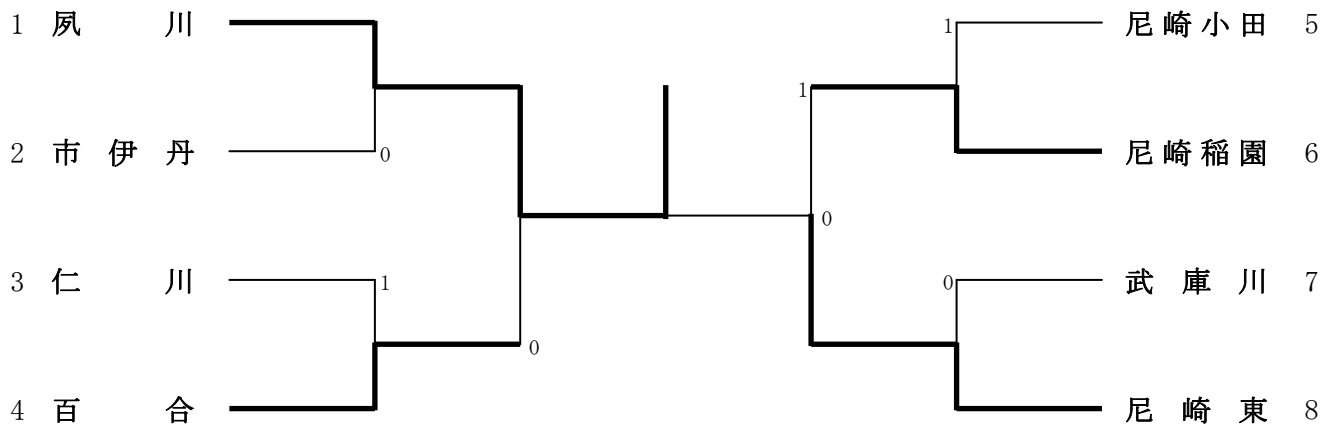

女子学校对抗

4 百 合 1

尼崎稲園 6

5位決定戦

	5 鳴尾	7 市尼崎	12 川西北陵	勝敗	順位
5 鳴尾		1-3	0-3	2敗	
7 市尼崎	3-1		1-3	1勝1敗	
12 川西北陵	3-0	3-1		2勝	1位

川西北陵が5位

女子学校対抗決勝トーナメントのランキング表

第1位	夙川
第2位	尼崎東
第3位	百合
第3位	尼崎稲園
第5位	市伊丹
第5位	武庫川
第5位	仁川
第5位	尼崎小田