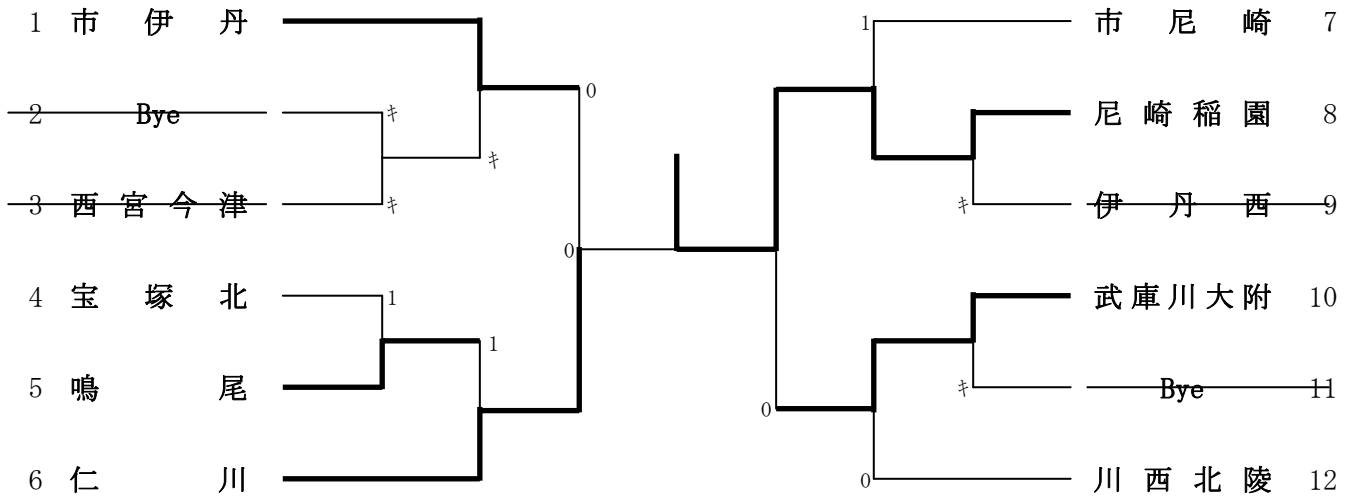

女子学校对抗

4 百 合 1

尼崎稲園 6

5位決定戦

	5 鳴尾	7 市尼崎	12 川西北陵	勝敗	順位
5 鳴尾		1-3	0-3	2敗	
7 市尼崎	3-1		1-3	1勝1敗	
12 川西北陵	3-0	3-1		2勝	1位

川西北陵が5位

女子学校対抗決勝トーナメントのランキング表

第1位	夙川
第2位	尼崎東
第3位	百合
第3位	尼崎稲園
第5位	市伊丹
第5位	武庫川
第5位	仁川
第5位	尼崎小田

女子学校対抗のランキング表

決勝T	市伊丹
決勝T	武庫川大附
決勝T	仁川
決勝T	尼崎稲園
第5位	川西北陵
第5位	鳴尾
第5位	市尼崎