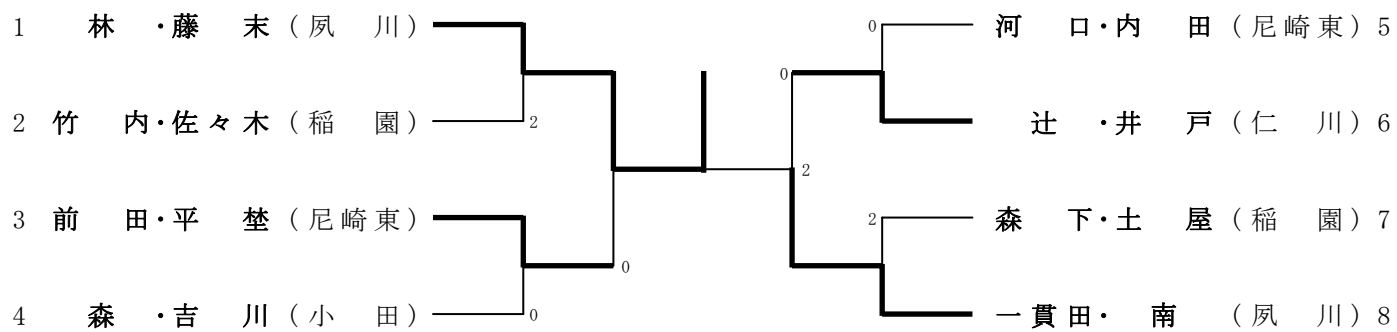

女子ダブルス

女子ダブルス（5～6位決定戦）

女子ダブルス（7位決定戦）

女子ダブルス決勝トーナメントのランキング表

第1位	林・藤末	夙 川
第2位	一貫田・南	夙 川
第3位	前田・平埜	尼崎東
第3位	辻・井戸	仁 川
第5位	竹内・佐々木	稲 園
第5位	森下・土屋	稲 園
第5位	森・吉川	小 田
第5位	河口・内田	尼崎東

女子ダブルスのランキング表

決勝T	竹内・佐々木	稲園
決勝T	森下・土屋	稲園
決勝T	前田・平埜	尼崎東
決勝T	辻・井戸	仁川
第5位	常道・川口	武庫附
第5位	宮地・山本	武庫附
第5位	寺浦・完山	百合
第5位	長崎・大石	市伊丹
第9位	谷本・富岡	百合
第9位	小野・播磨	伊丹西
第9位	岡・太田	市伊丹
第9位	寺谷・松木田	武庫総
第9位	鎌田・八田	鳴尾
第9位	来田・多田	百合
第9位	宮島・前田	稲園
第9位	畑・橋本	今津

## 女子ダブルスの順位決定戦結果

同一順位の場合は、トーナメントの番号順に並んでいます。

第5位	寺浦・完山	百合
第5位	長崎・大石	市伊丹
第7位	宮地・山本	武庫附