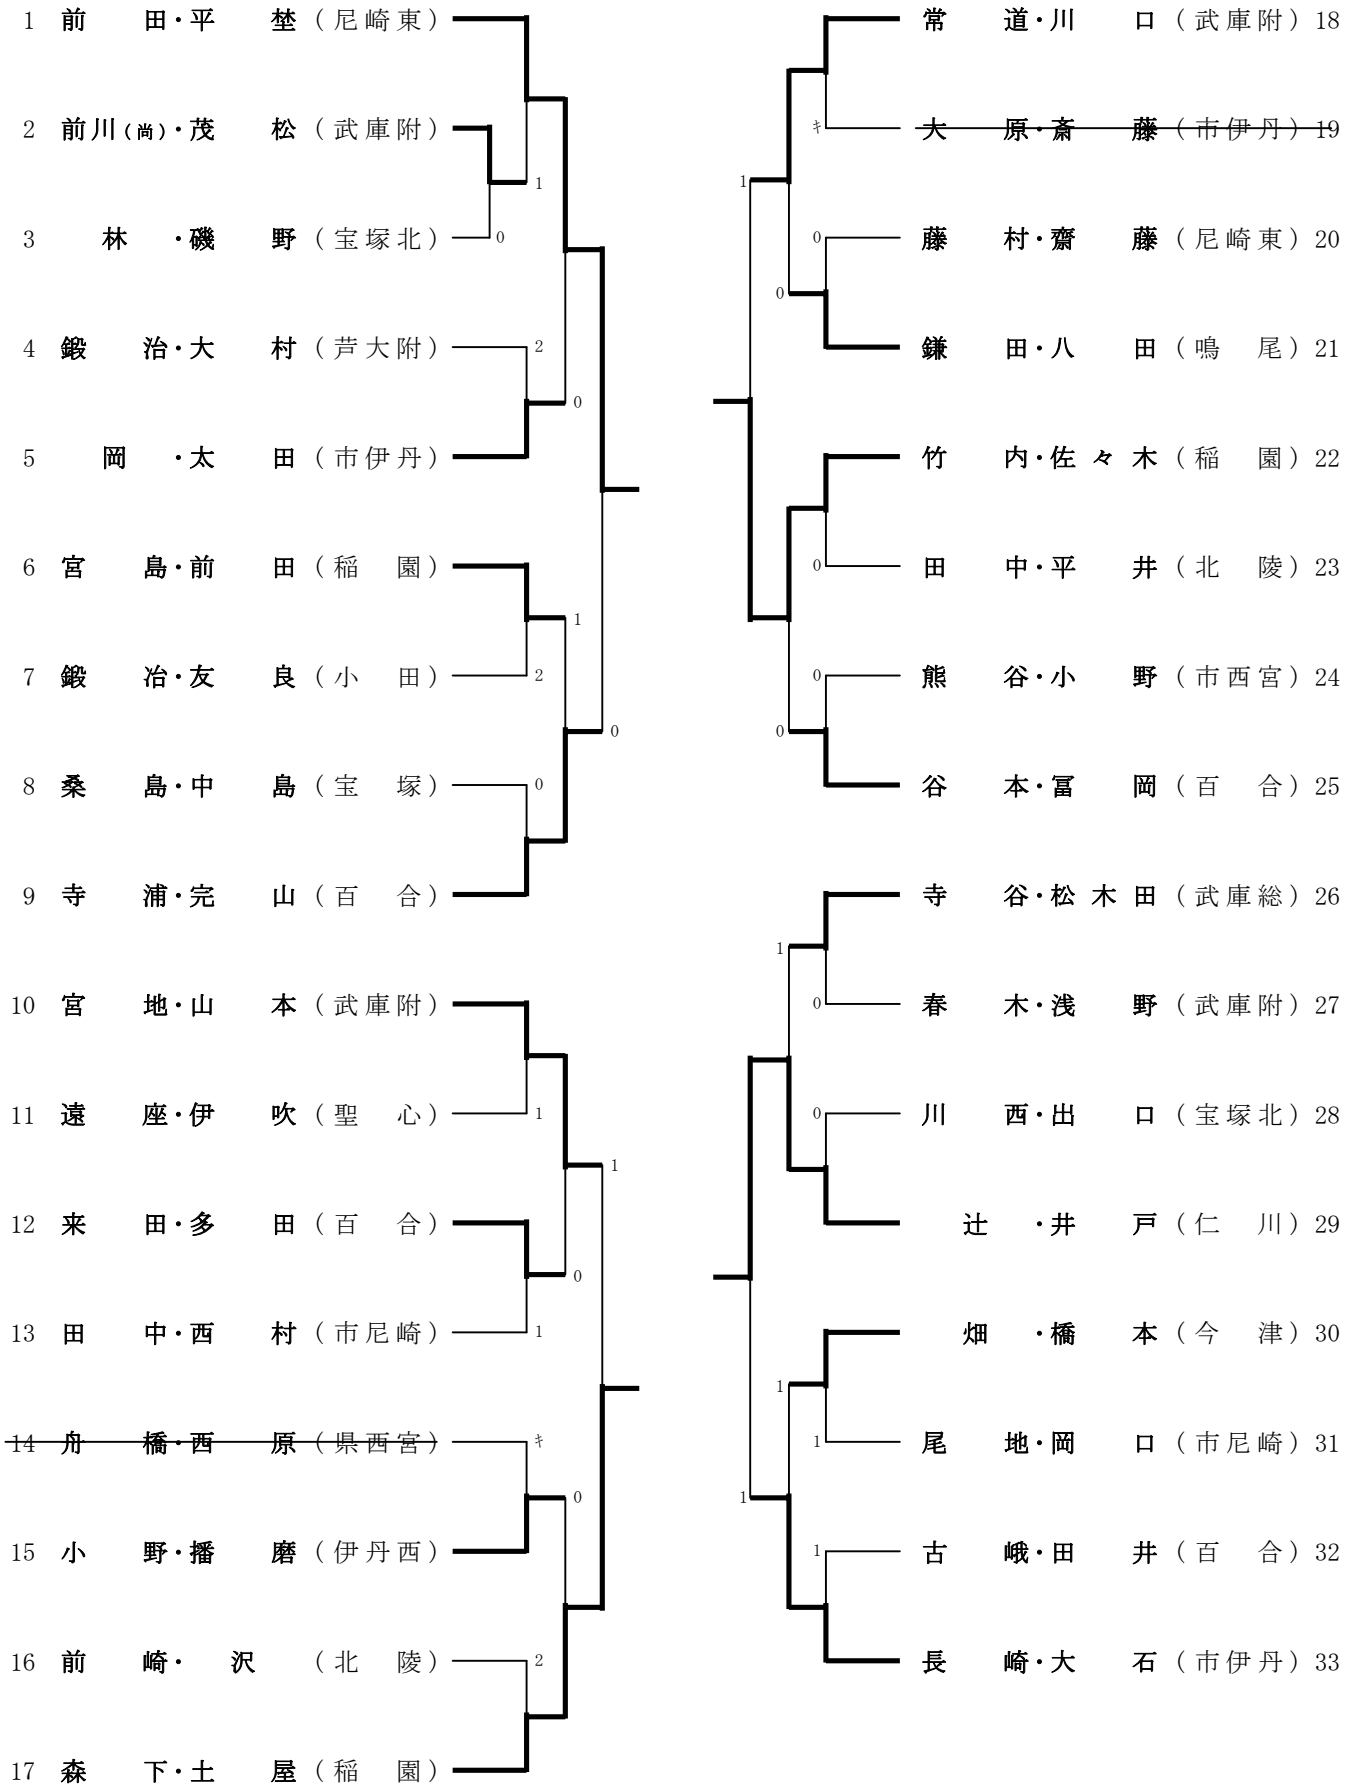

女子ダブルス

女子ダブルス（5～6位決定戦）

女子ダブルス（7位決定戦）

女子ダブルス決勝トーナメントのランキング表

第1位	林・藤末	夙 川
第2位	一貫田・南	夙 川
第3位	前田・平埜	尼崎東
第3位	辻・井戸	仁 川
第5位	竹内・佐々木	稲 園
第5位	森下・土屋	稲 園
第5位	森・吉川	小 田
第5位	河口・内田	尼崎東

女子ダブルスのランキング表

決勝T	竹内・佐々木	稲園
決勝T	森下・土屋	稲園
決勝T	前田・平埜	尼崎東
決勝T	辻・井戸	仁川
第5位	常道・川口	武庫附
第5位	宮地・山本	武庫附
第5位	寺浦・完山	百合
第5位	長崎・大石	市伊丹
第9位	谷本・富岡	百合
第9位	小野・播磨	伊丹西
第9位	岡・太田	市伊丹
第9位	寺谷・松木田	武庫総
第9位	鎌田・八田	鳴尾
第9位	来田・多田	百合
第9位	宮島・前田	稲園
第9位	畑・橋本	今津

## 女子ダブルスの順位決定戦結果

同一順位の場合は、トーナメントの番号順に並んでいます。

第5位	寺浦・完山	百合
第5位	長崎・大石	市伊丹
第7位	宮地・山本	武庫附