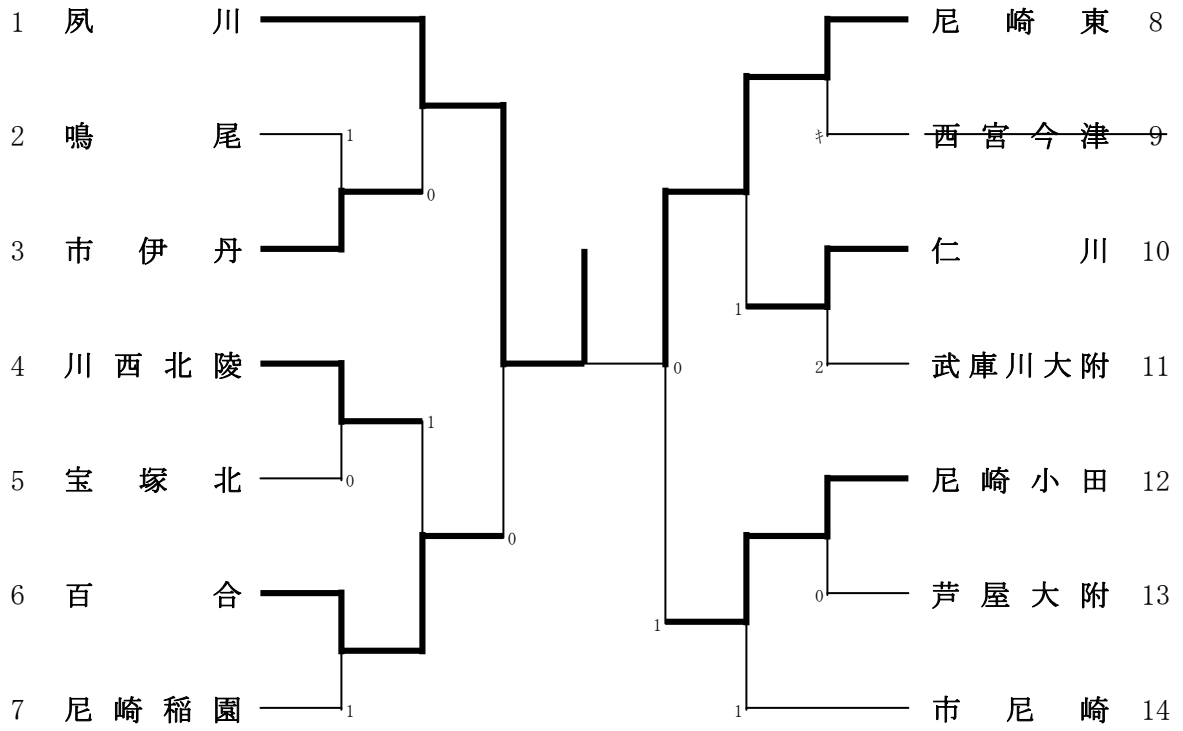

女子学校対抗A級

女子学校对抗A級・3位決定戦

6 百

合 1

尼崎小田 12

女子学校対抗A級のランキング表
(トーナメントフ
ンキングです。
順位決定戦の結
果は反映されて
いません。)

第1位	夙川
第2位	尼崎東
第3位	百合
第3位	尼崎小田
第5位	市伊丹
第5位	仁川
第5位	川西北陵
第5位	市尼崎