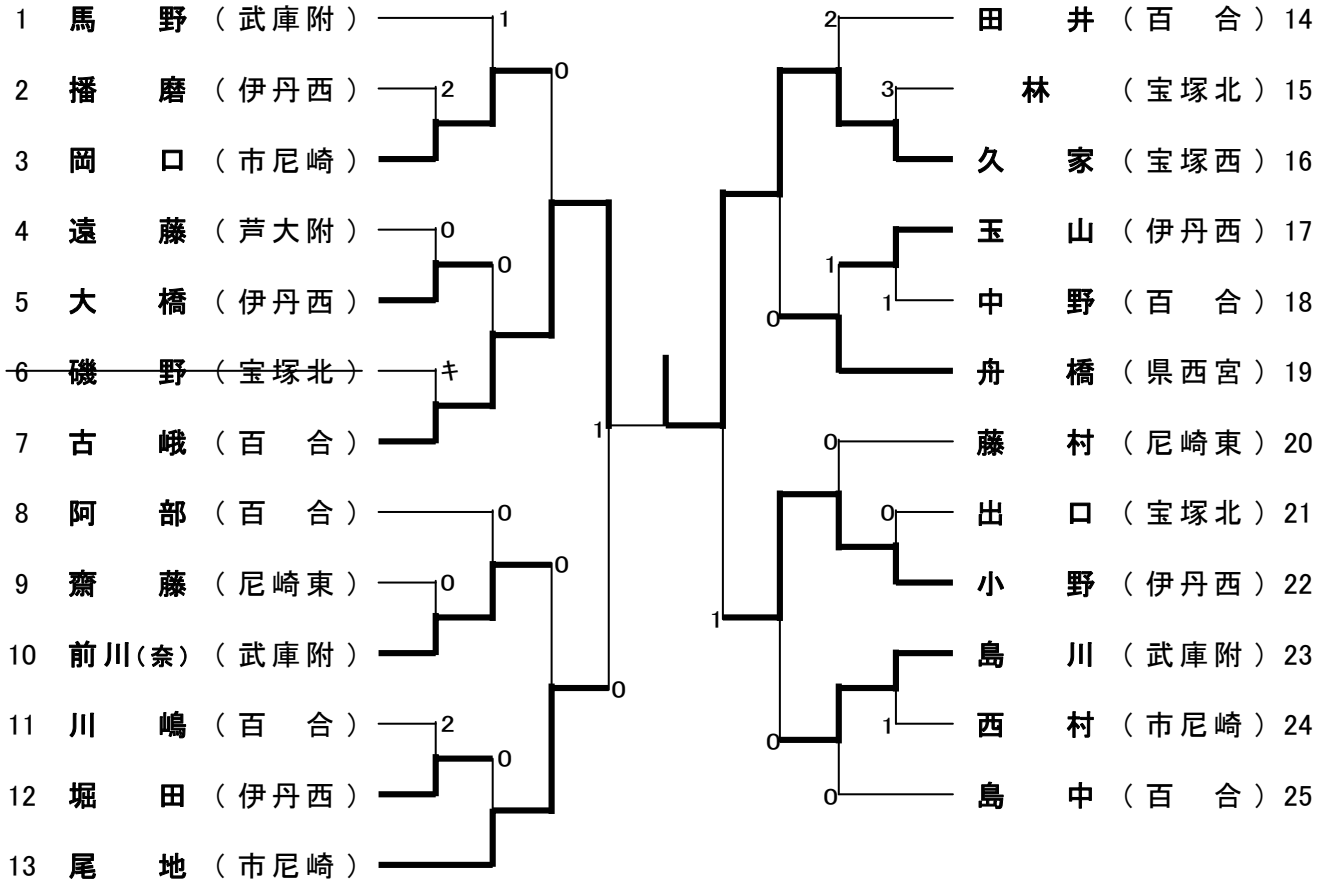

女子シングルスB級

女子シングルスB級のランキング表

|     |    |     |
|-----|----|-----|
| 第1位 | 久家 | 宝塚西 |
| 第2位 | 古峨 | 百合  |
| 第3位 | 小野 | 伊丹西 |
| 第3位 | 尾地 | 市尼崎 |