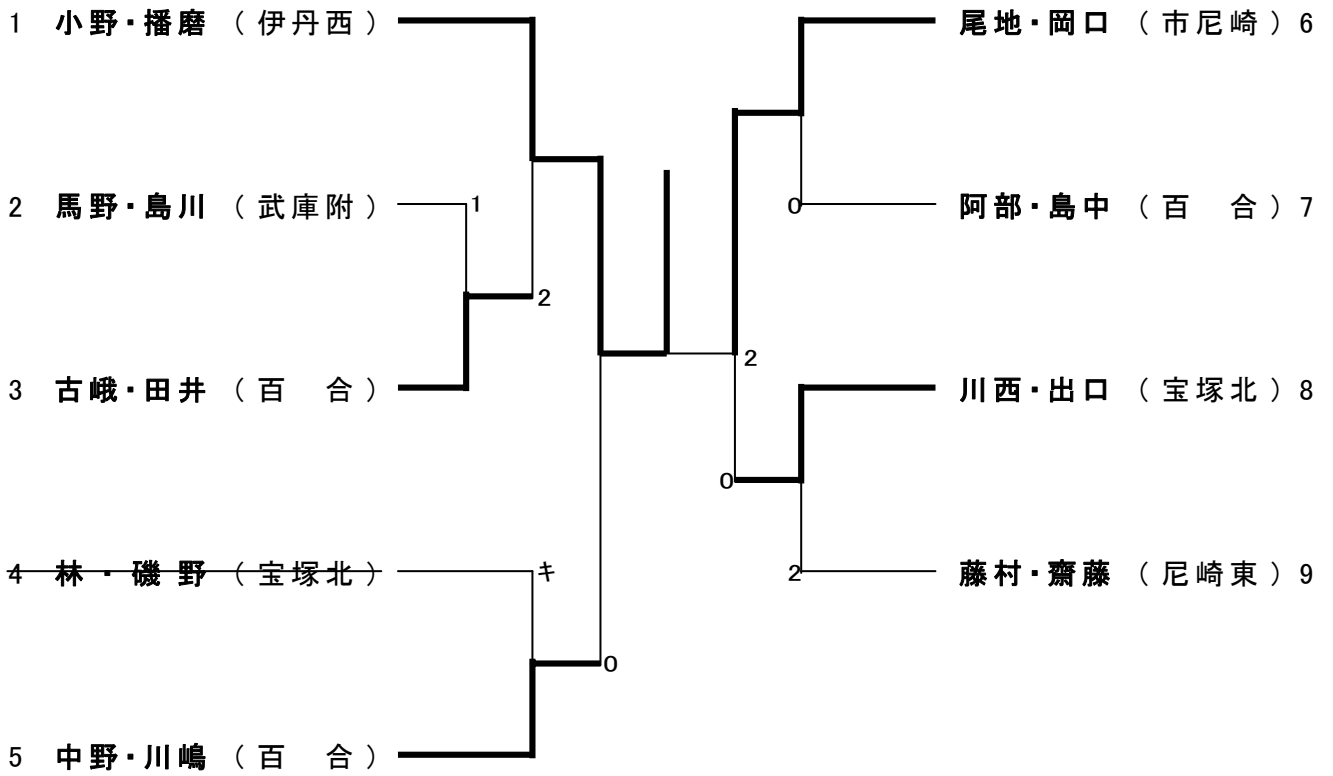

女子ダブルスB級

女子ダブルスB級のランキング表

第1位	小野・播磨	伊丹西
第2位	尾地・岡口	市尼崎
第3位	中野・川嶋	百合
第3位	川西・出口	宝塚北