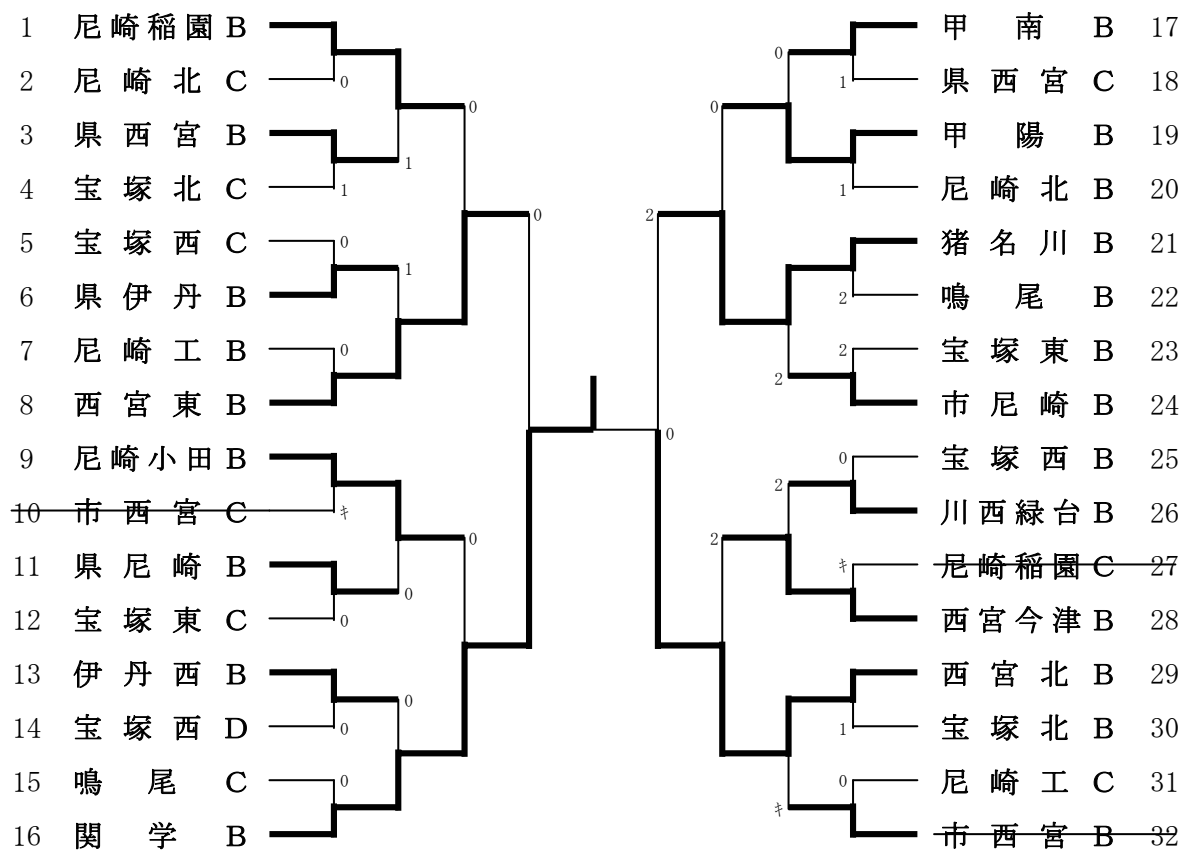

男子学校对抗B級

男子学校対抗B級のランキング表

第1位	関学B
第2位	西宮北B
第3位	西宮東B
第3位	猪名川B