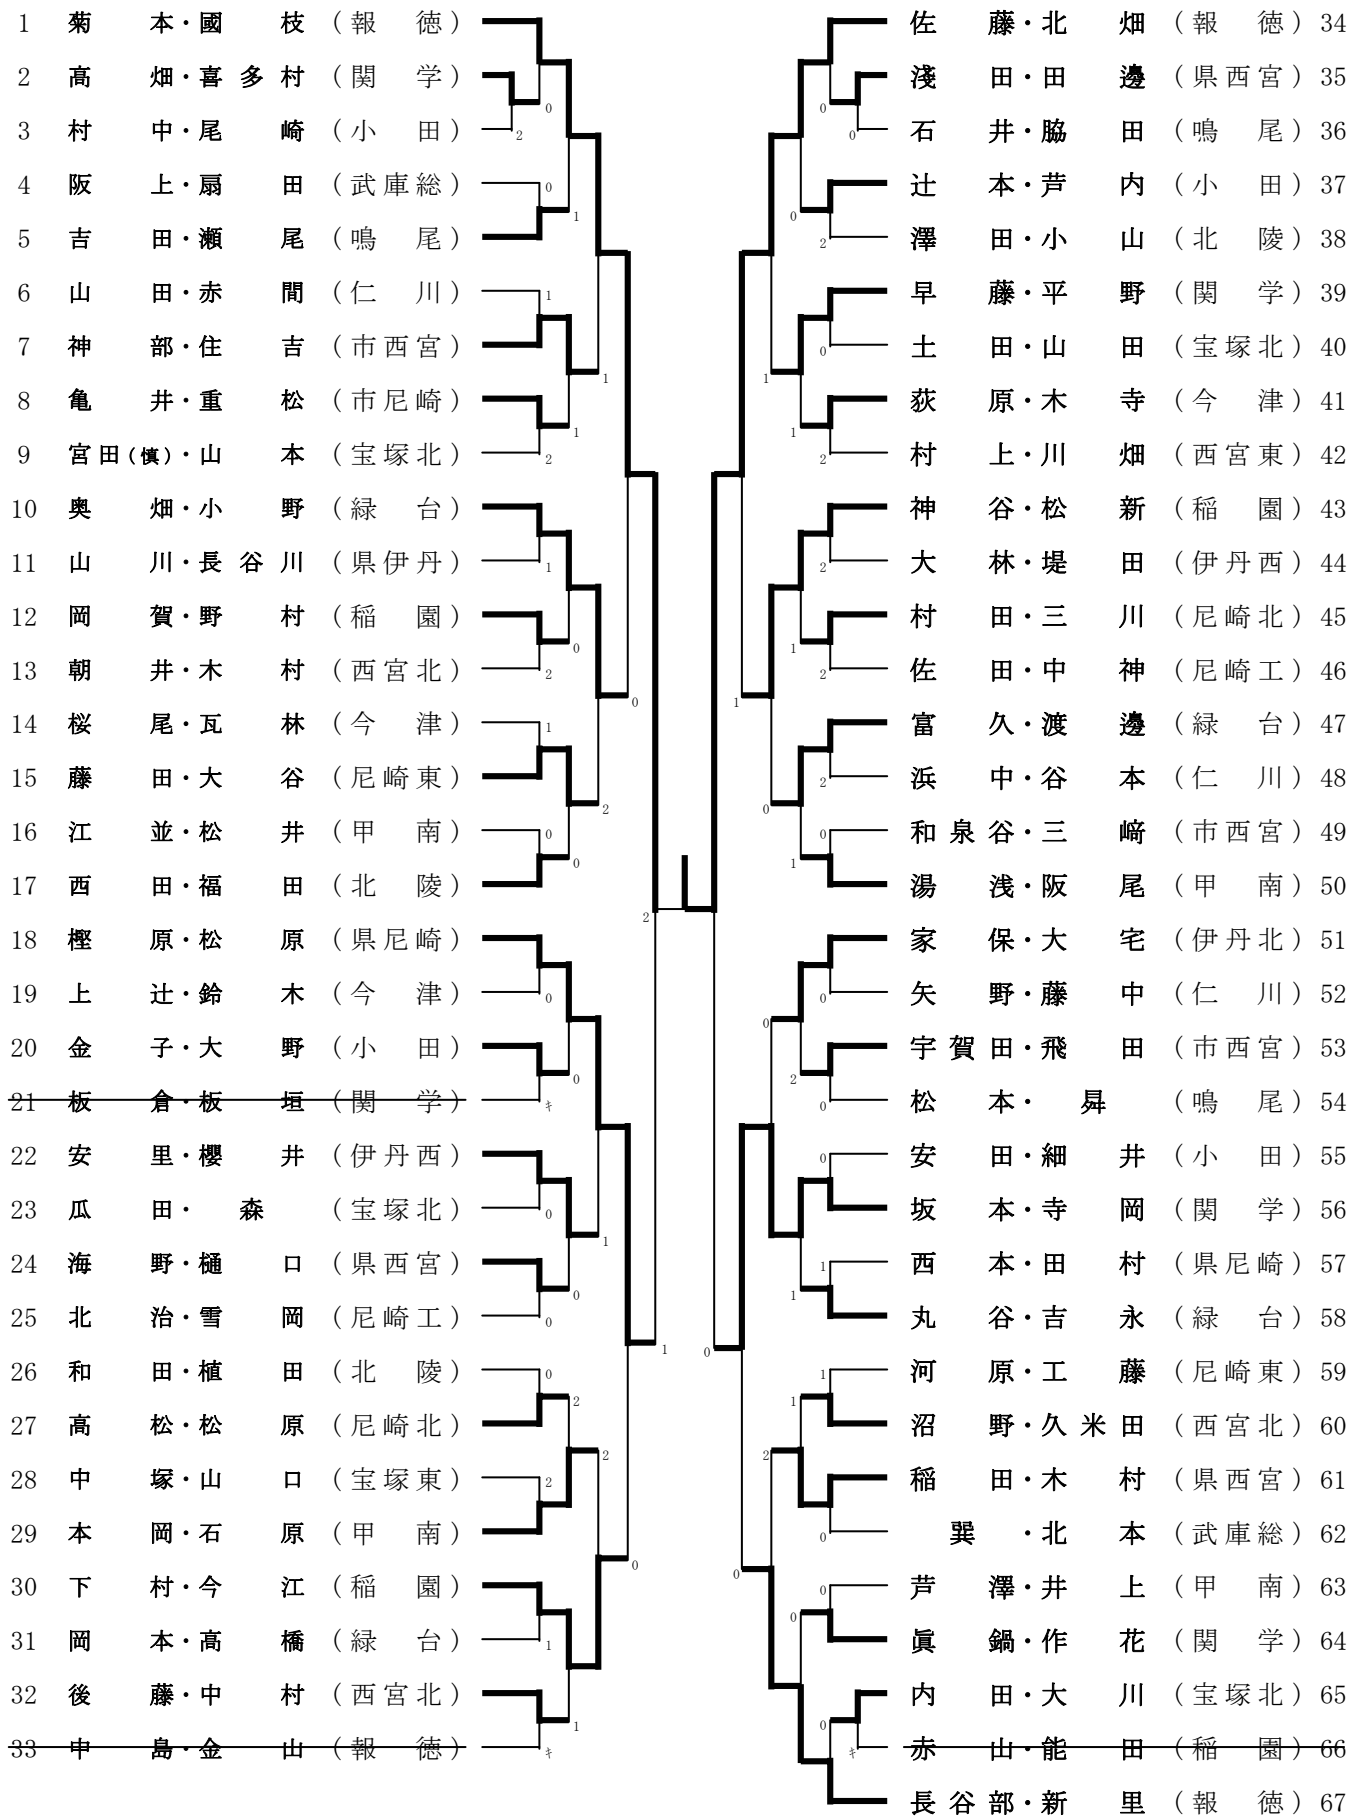

男子ダブルスA級

男子ダブルスA級のランキング表

第1位	佐藤・北畑	報 徳
第2位	菊本・國枝	報 徳
第3位	坂本・寺岡	関 学
第3位	檜原・松原	県尼崎
第5位	神谷・松新	稲 園
第5位	奥畑・小野	緑 台
第5位	長谷部・新里	報 徳
第5位	下村・今江	稲 園
第9位	早藤・平野	関 学
第9位	神部・住吉	市西宮
第9位	家保・大宅	伊丹北
第9位	安里・櫻井	伊丹西
第9位	富久・渡邊	緑 台
第9位	藤田・大谷	尼崎東
第9位	稲田・木村	県西宮
第9位	本岡・石原	甲 南
第17位	辻本・菅内	小 田
第17位	吉田・瀬尾	鳴 尾
第17位	丸谷・吉永	緑 台
第17位	金子・大野	小 田
第17位	村田・三川	尼崎北
第17位	岡賀・野村	稲 園
第17位	眞鍋・作花	関 学
第17位	後藤・中村	西宮北
第17位	荻原・木寺	今 津
第17位	亀井・重松	市尼崎
第17位	宇賀田・飛田	市西宮
第17位	海野・樋口	県西宮
第17位	湯浅・阪尾	甲 南
第17位	西田・福田	北 陵
第17位	沼野・久米田	西宮北
第17位	高松・松原	尼崎北