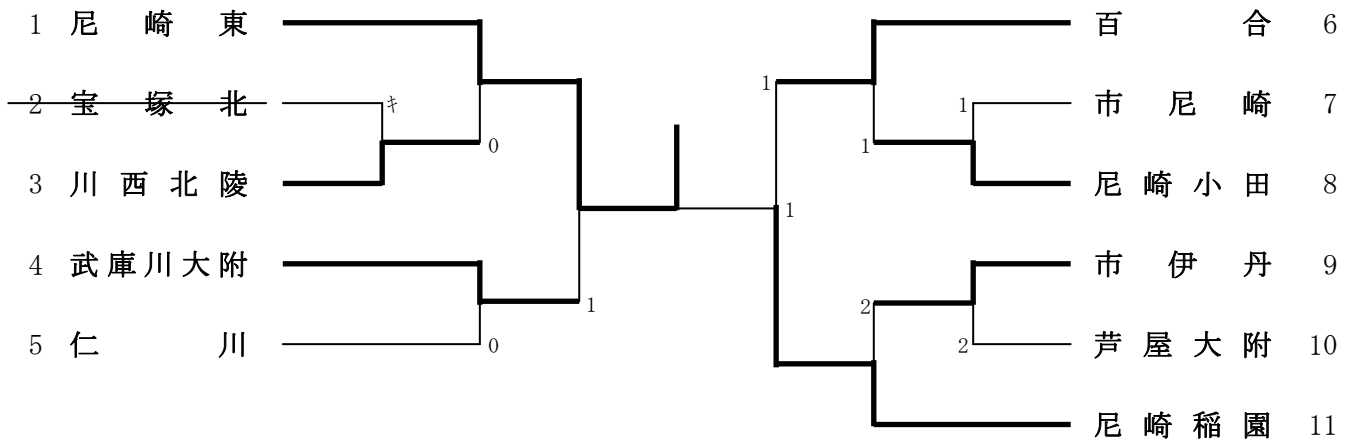

女子学校対抗A級

女子学校对抗A級（3位決定戦）

4 武庫川大附

0 百

合 6

女子学校対抗A級（5～6位決定戦）

女子学校対抗A級のランキング表

第1位	尼崎東
第2位	尼崎稲園
第3位	武庫川大附
第3位	百合
第5位	川西北陵
第5位	市伊丹
第5位	仁川
第5位	尼崎小田
第9位	芦屋大附
第9位	市尼崎

女子学校対抗A級の順位決定戦結果

同一順位の場合は、トーナメントの番号順に並んでいます。

第3位	武庫川大附
第5位	川西北陵
第5位	尼崎小田