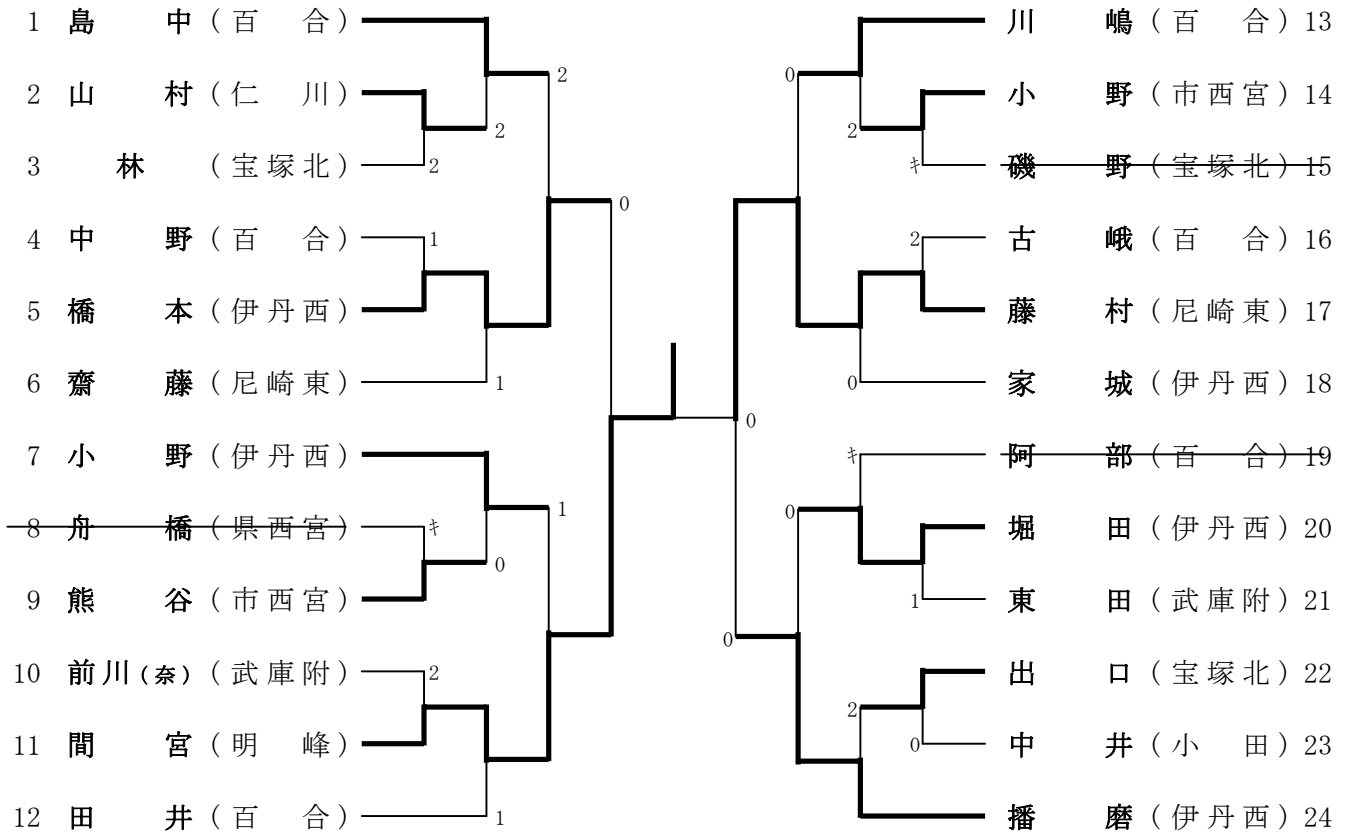

女子シングルスB級

女子シングルスB級のランキング表

第1位	間宮	明 峰
第2位	藤村	尼崎東
第3位	橋本	伊丹西
第3位	播磨	伊丹西
第5位	小野	伊丹西
第5位	川嶋	百 合
第5位	島中	百 合
第5位	堀田	伊丹西
第9位	田井	百 合
第9位	家城	伊丹西
第9位	齋藤	尼崎東
第9位	出口	宝塚北
第9位	熊谷	市西宮
第9位	小野	市西宮
第9位	山村	仁 川
第17位	前川(奈)	武庫附
第17位	古峨	百 合
第17位	中野	百 合
第17位	東田	武庫附
第17位	中井	小 田
第17位	林	宝塚北