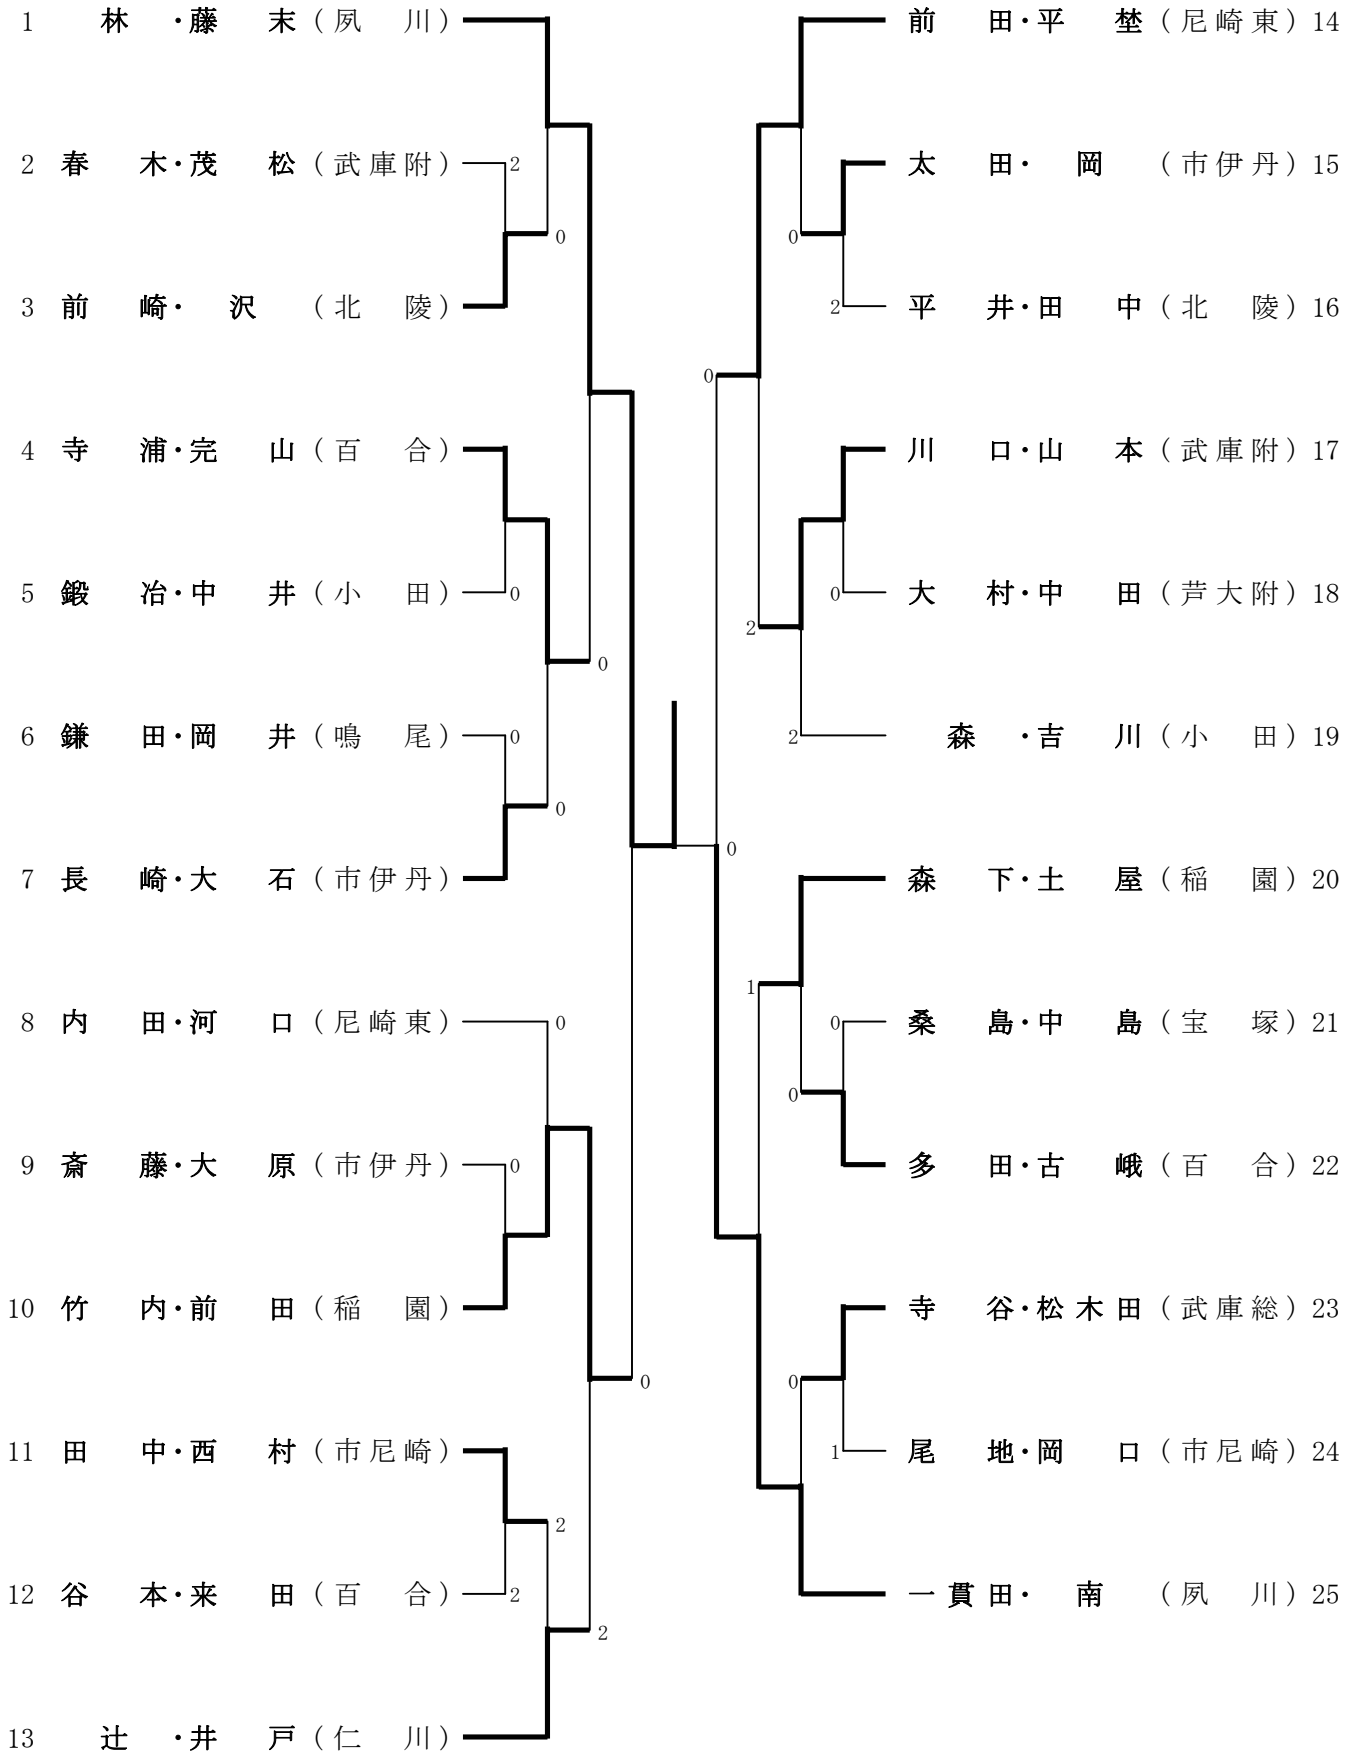

女子ダブルスA級

女子ダブルスA級のランキング表

第1位	林・藤末	夙川
第2位	一貫田・南	夙川
第3位	竹内・前田	稲園
第3位	前田・平埜	尼崎東
第5位	寺浦・完山	百合
第5位	森下・土屋	稲園
第5位	辻・井戸	仁川
第5位	川口・山本	武庫附
第9位	前崎・沢	北陵
第9位	寺谷・松木田	武庫総
第9位	内田・河口	尼崎東
第9位	太田・岡	市伊丹
第9位	長崎・大石	市伊丹
第9位	多田・古峨	百合
第9位	田中・西村	市尼崎
第9位	森・吉川	小田
第17位	斎藤・大原	市伊丹
第17位	鍛冶・中井	小田
第17位	大村・中田	芦大附
第17位	春木・茂松	武庫附
第17位	尾地・岡口	市尼崎
第17位	平井・田中	北陵
第17位	鎌田・岡井	鳴尾
第17位	桑島・中島	宝塚
第17位	谷本・来田	百合